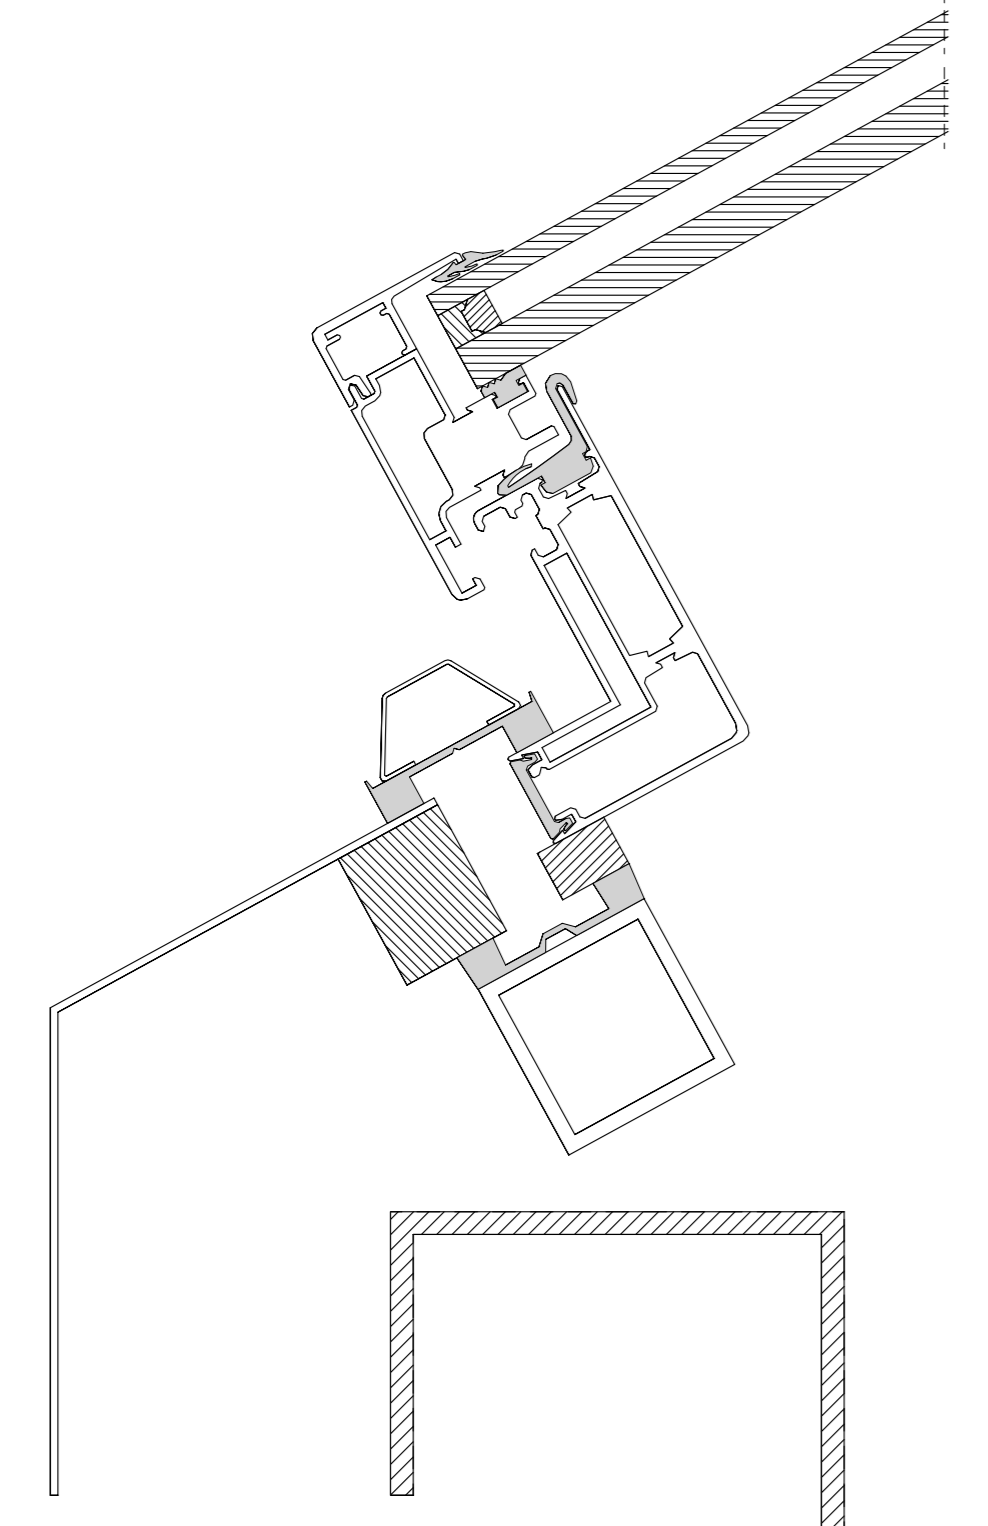

Maßstab 1:2

Date		Name		Benennung	
Bearb.	30.02.1999	Geleit	Hermsen	NISSAN Autohaus Westfalendamm 166	
Zeichn.				Dortmund	
Auftrag				Zustimmung	
990151					
Blatt	002			Blatt	
Bl.				Bl.	