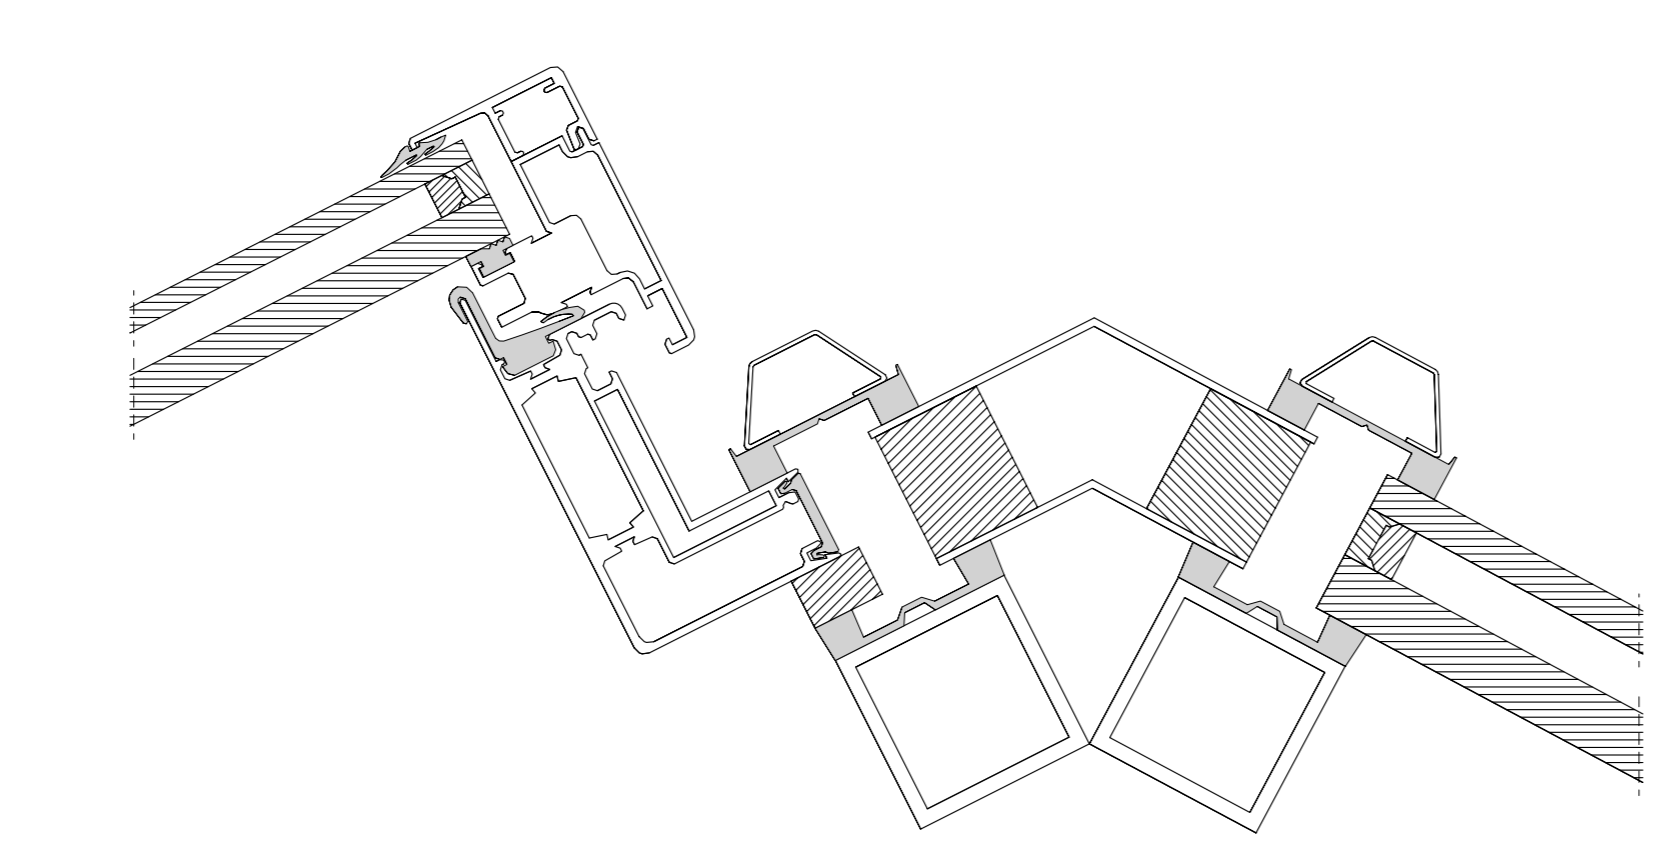

Maßstab 1:2

Date		Name		Benennung	
Bearb.	30.02.1999	Geleit	Hermsen	NISSAN Autohaus Westfalendamm 166	
Zeichn.				Dortmund	
Auftrag				Zustimmung	
990151					
Blatt	002			Blatt	
Bl.				Bl.	