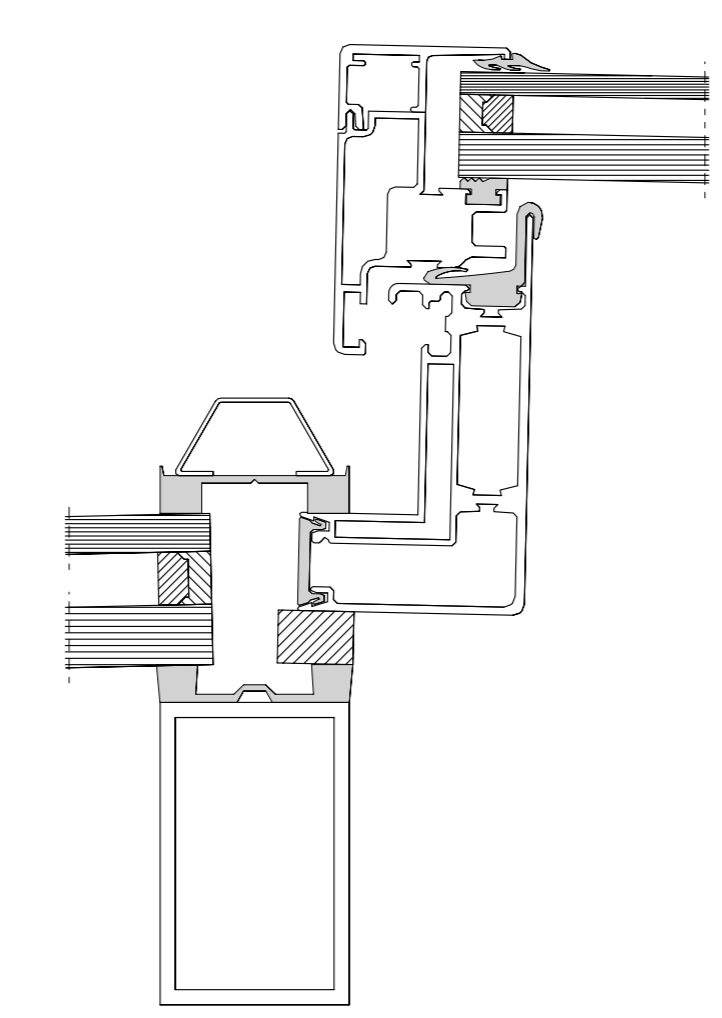

Maßstab 1:2

Date		Name		Benennung	
Bearb.	30.02.1999	Geleit	Hermsen	NISSAN Autohaus Westfalendamm 166	
Zeichn.				Dortmund	
Auftrag				Zustimmung	
990151					
Blatt	002			Blatt	
Bl.				Bl.	