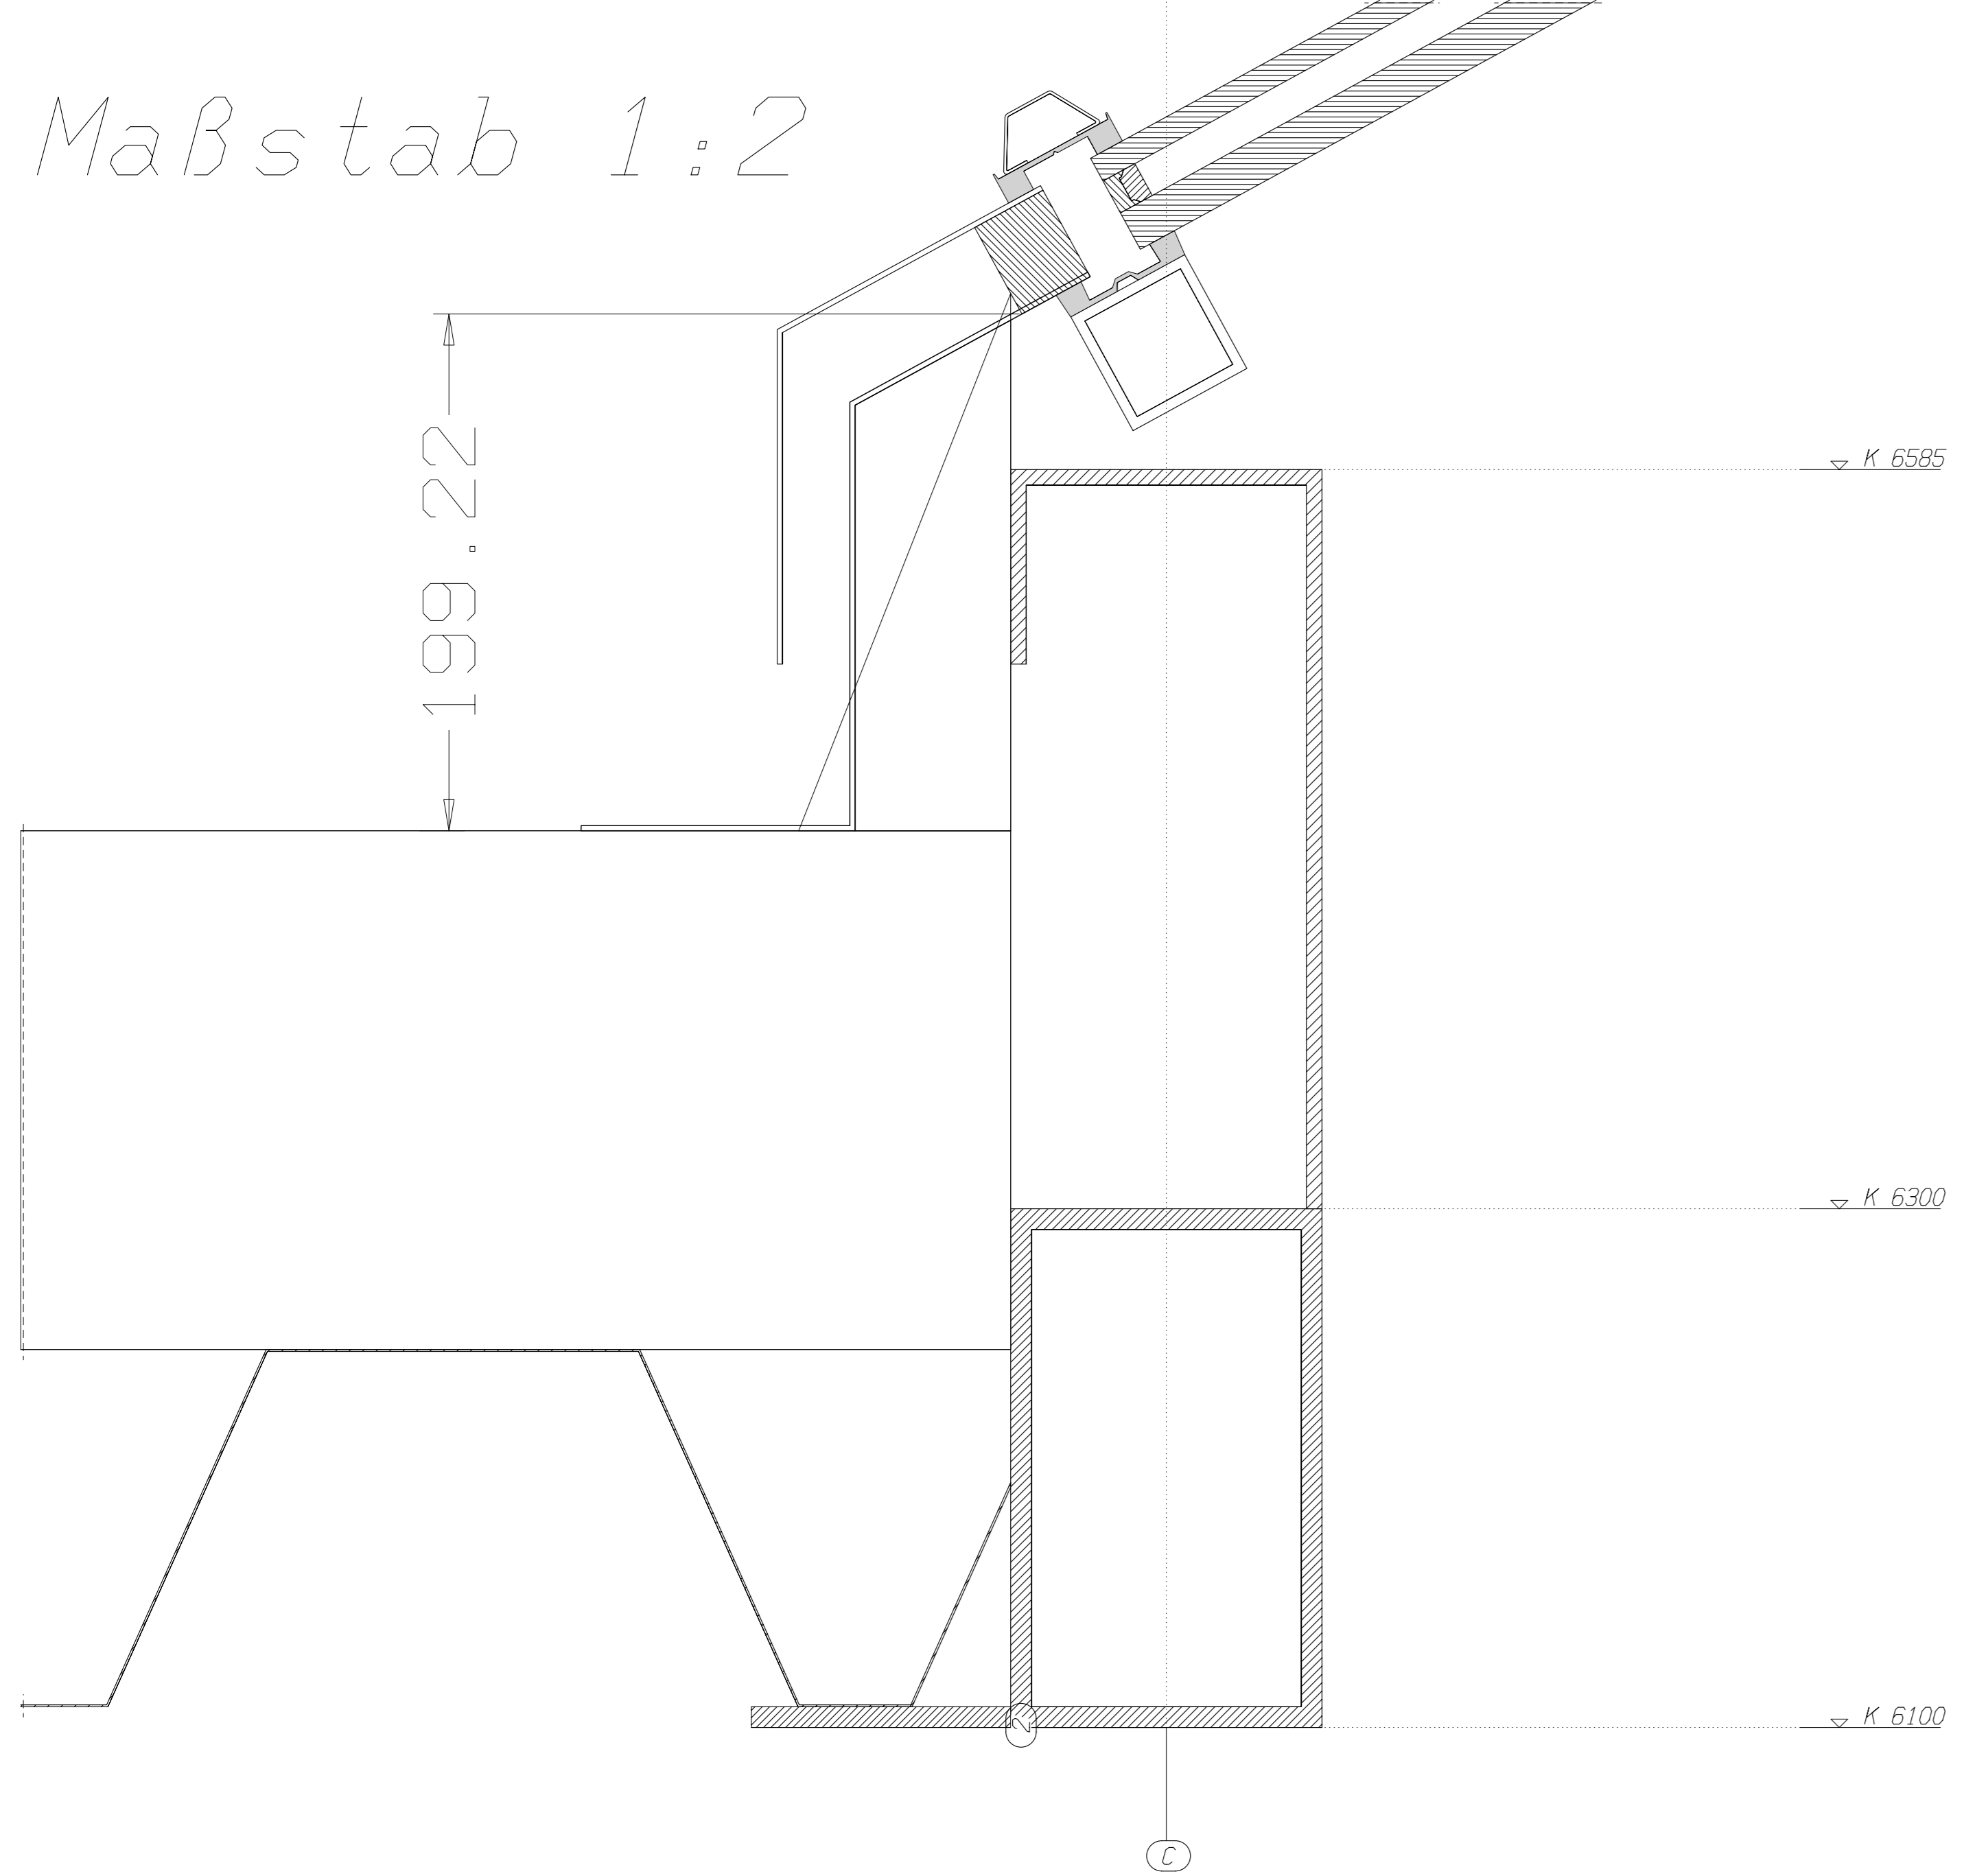

Maßstab 1:2

Date		Name		Benennung	
Bearb.	30.02.1999	Geleit	Hermsen	NISSAN Autohaus Westfalendamm 166	
Zeichn.				Dortmund	
Auftrag				Zustimmung	
990151					
Blatt	002			Blatt	
Bl.				Bl.	