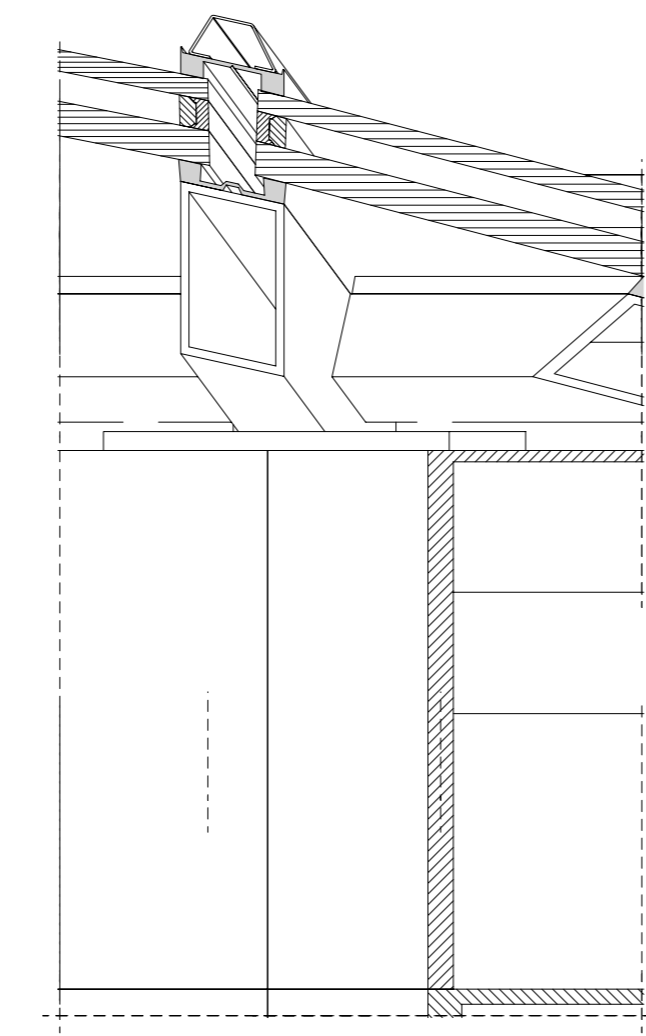

Maßstab 1:4

→ K. 7670
→ K. 6585
→ K. 6300
→ K. 6100

Ansichten Maßstab 1:20

Zust.		Änderung		Datum		Name		Merkmal	
Bearb.		30.02.1999		Guido Hermsen		Benennung		NISSAN Autohaus Westfalendamm 166 Dortmund	
Auftrag		990151		Zuweisung		Blatt		001	
								Bl.	