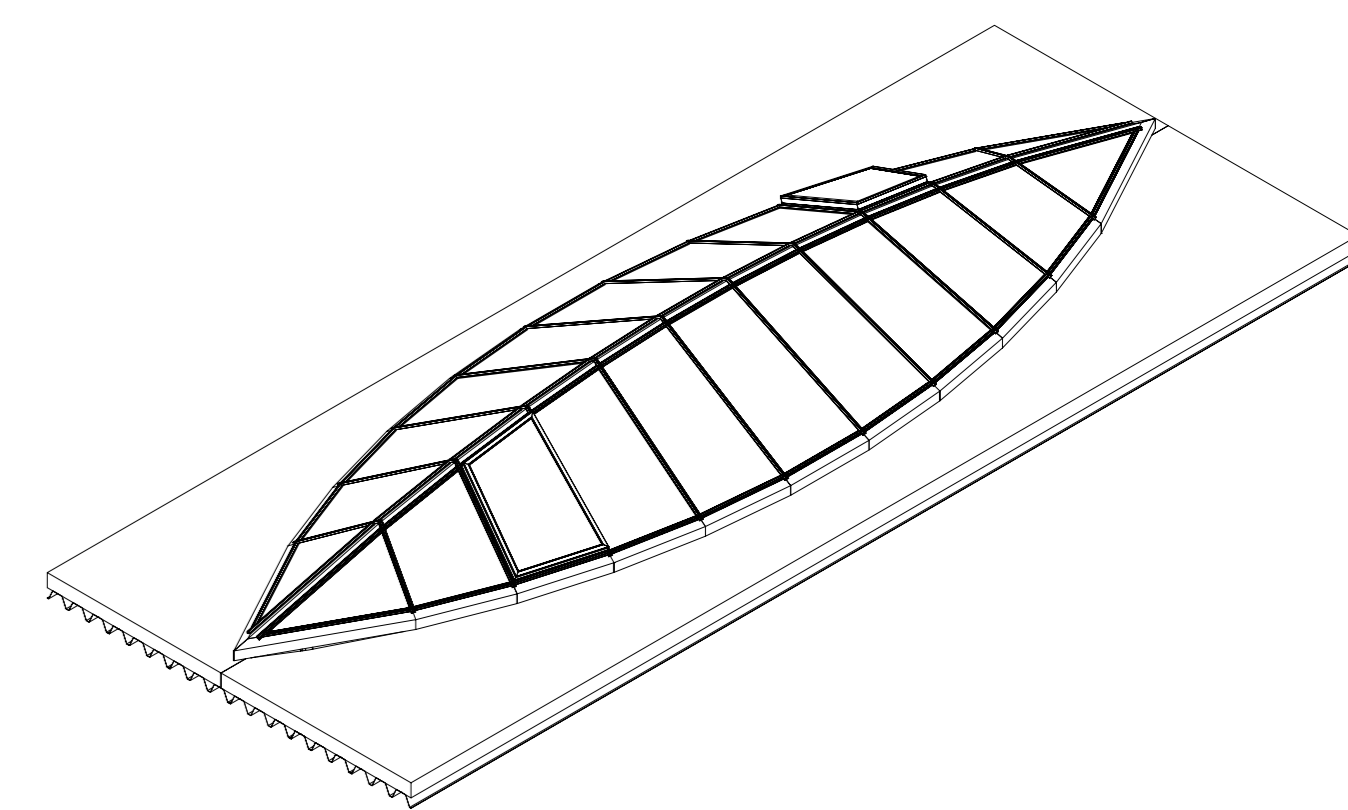

Maßstab 1:4

→ K. 7670
→ K. 6585
→ K. 6300
→ K. 6100

Ansichten Maßstab 1:20

Zust.		Änderung		Datum		Name		Merkmal	
Bearb.		30.02.1999		Guido Hermsen		Benennung		NISSAN Autohaus Westfalendamm 166 Dortmund	
Auftrag		990151		Zuweisung		Blatt		001	
								Bl.	