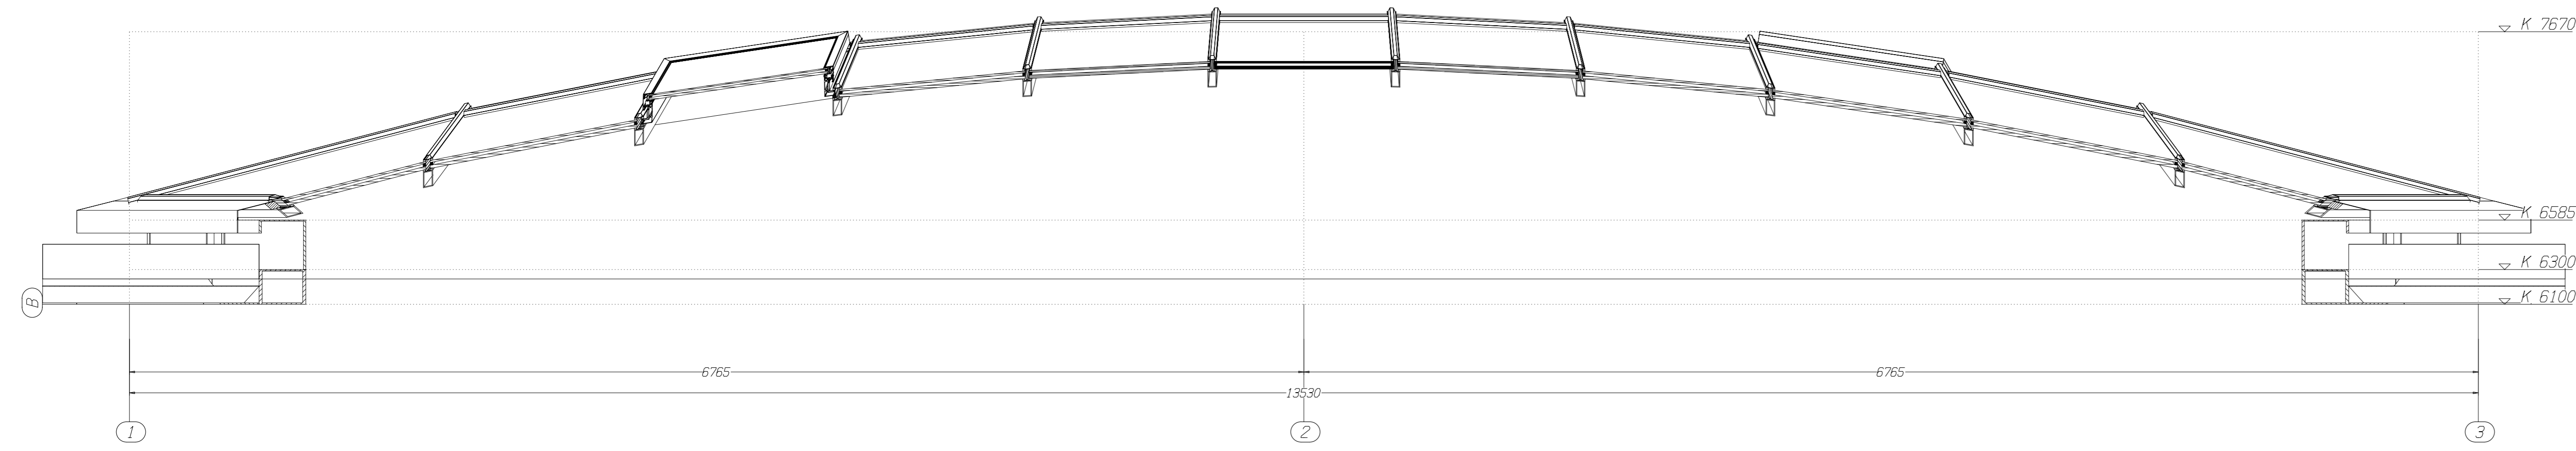

Maßstab 1:4

→ K. 7670
→ K. 6585
→ K. 6300
→ K. 6100

Ansichten Maßstab 1:20

Zust.		Änderung		Datum		Name		Merkmal	
Bearb.		30.02.1999		Guido Hermsen		Benennung		NISSAN Autohaus Westfalendamm 166 Dortmund	
Auftrag		990151		Zuweisung		Blatt		001	
								Bl.	