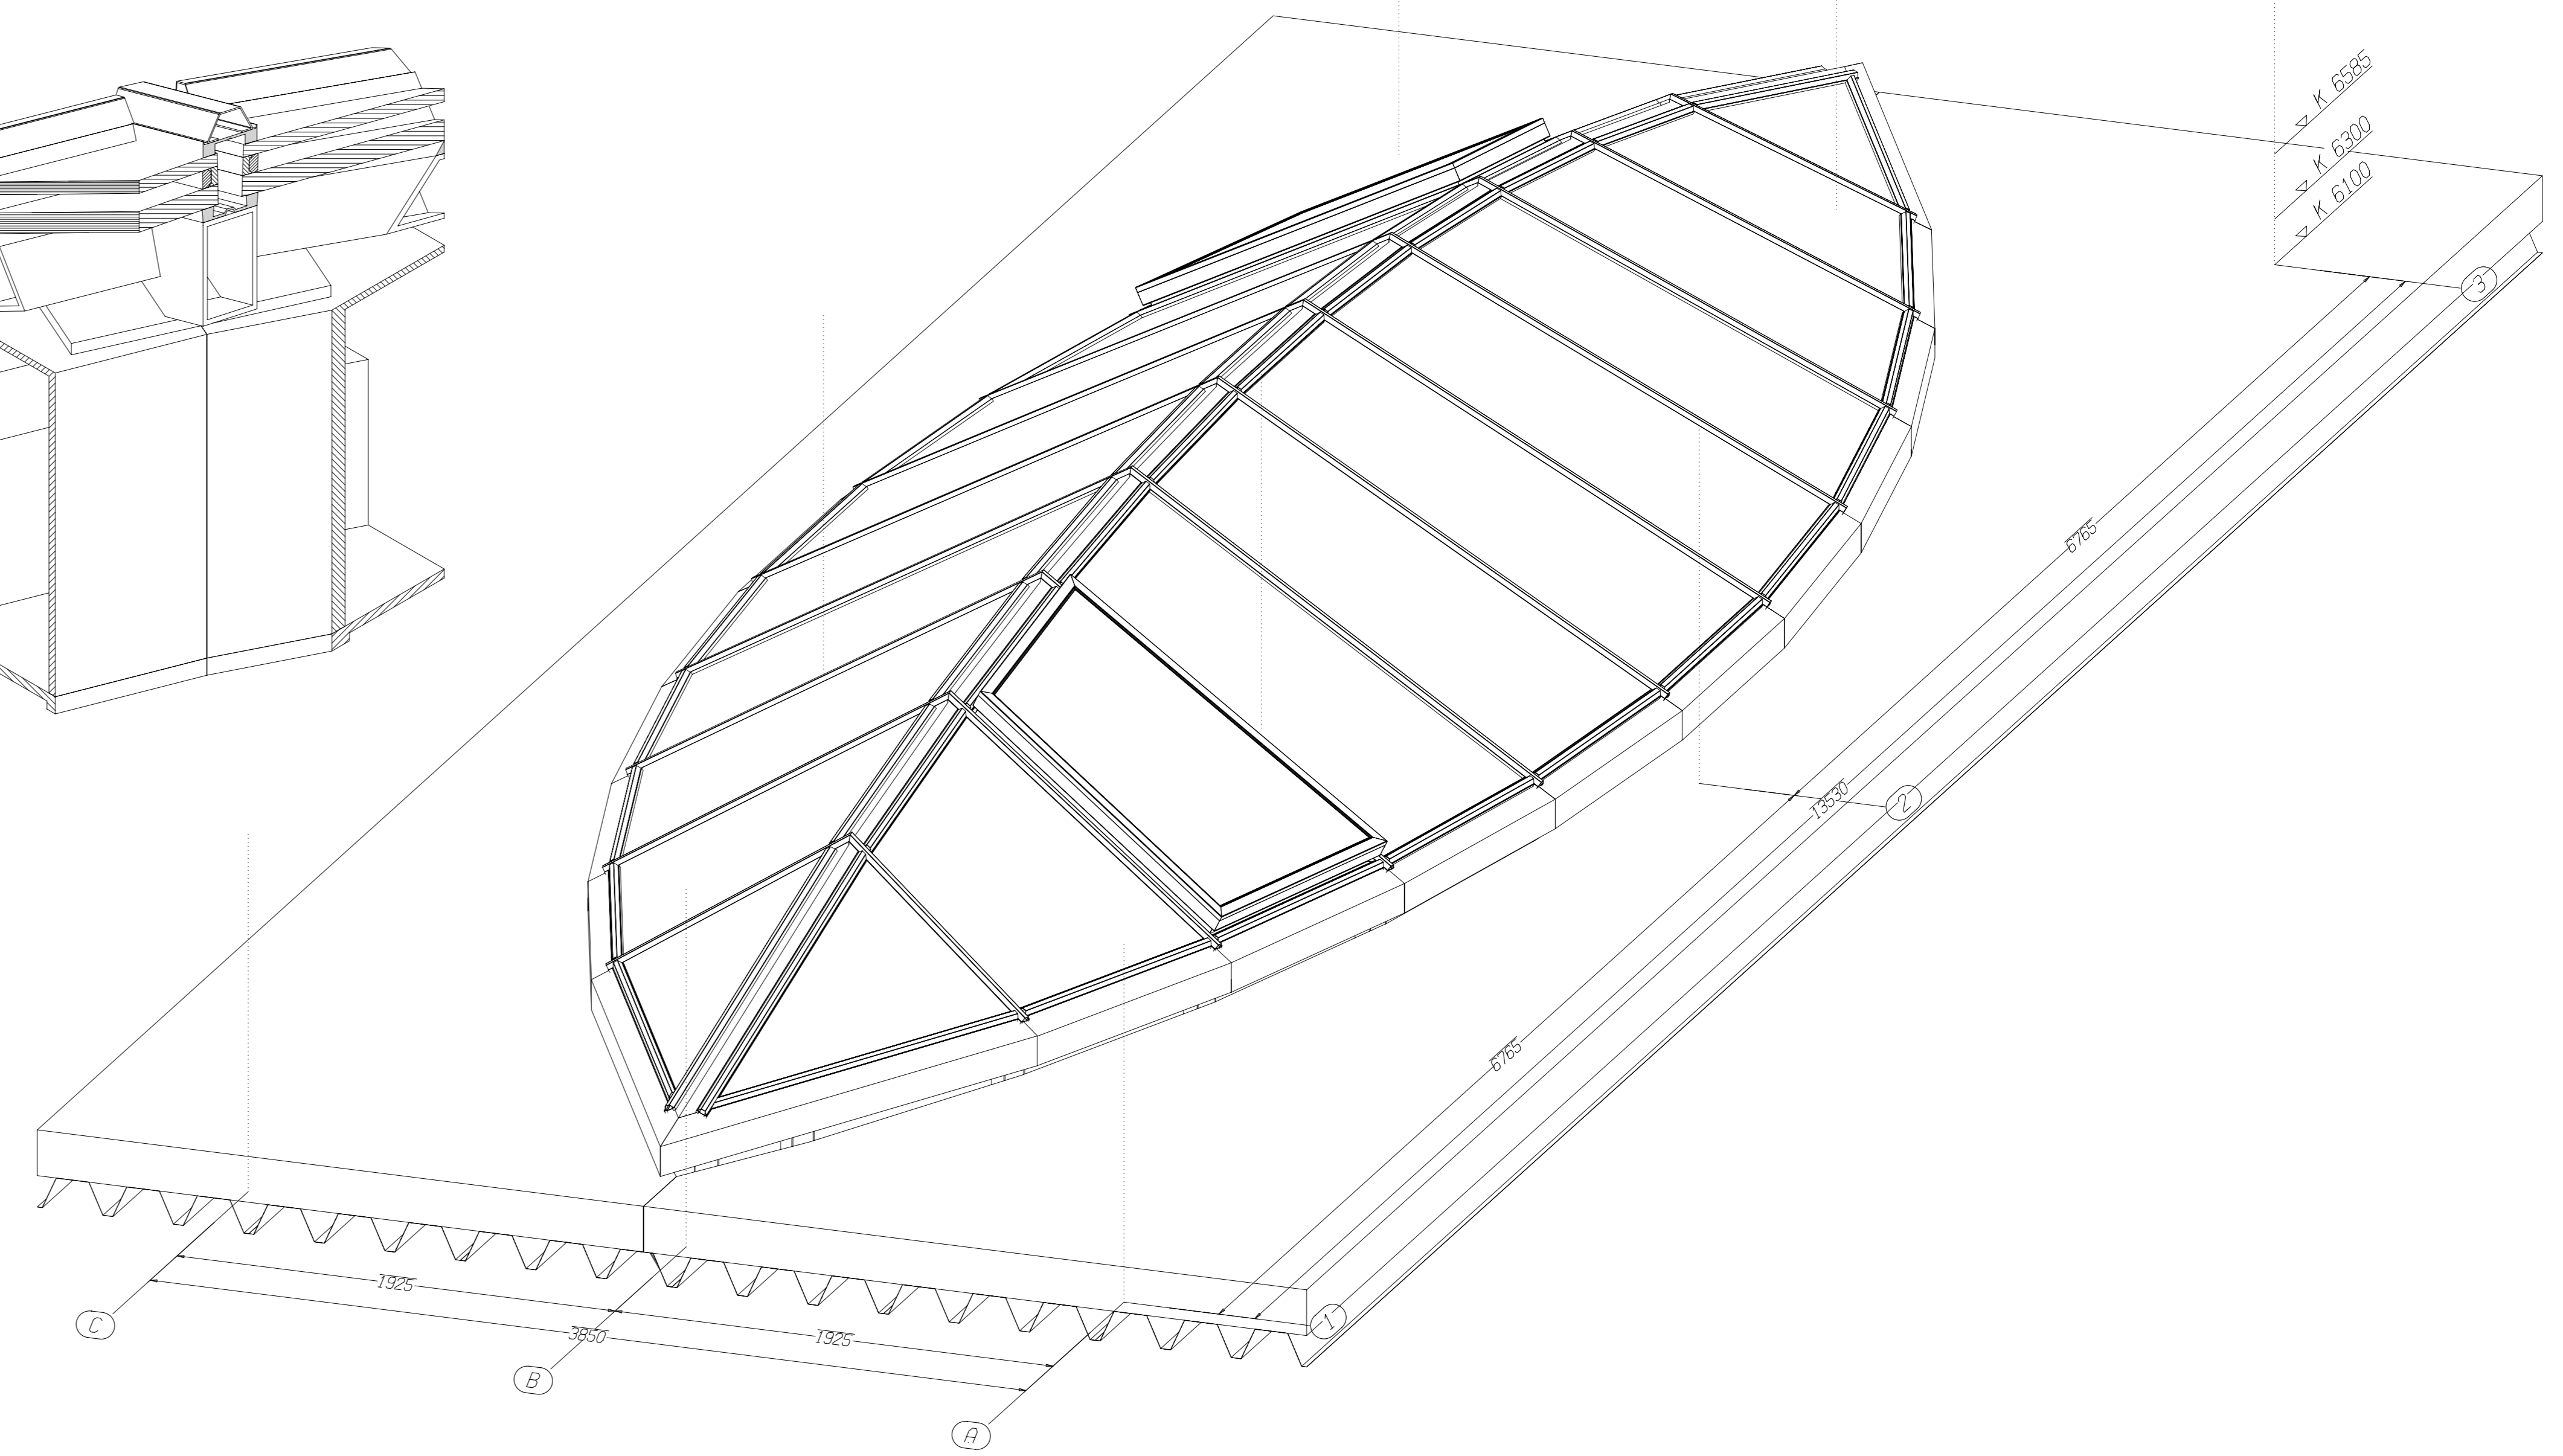

Maßstab 1:4

→ K. 7670
→ K. 6585
→ K. 6300
→ K. 6100

Ansichten Maßstab 1:20

Zust.		Änderung		Datum		Name		Merkmal	
Bearb.		30.02.1999		Guido Hermsen		Benennung		NISSAN Autohaus Westfalendamm 166 Dortmund	
Auftrag		990151		Zuweisung		Blatt		001	
								Bl.	