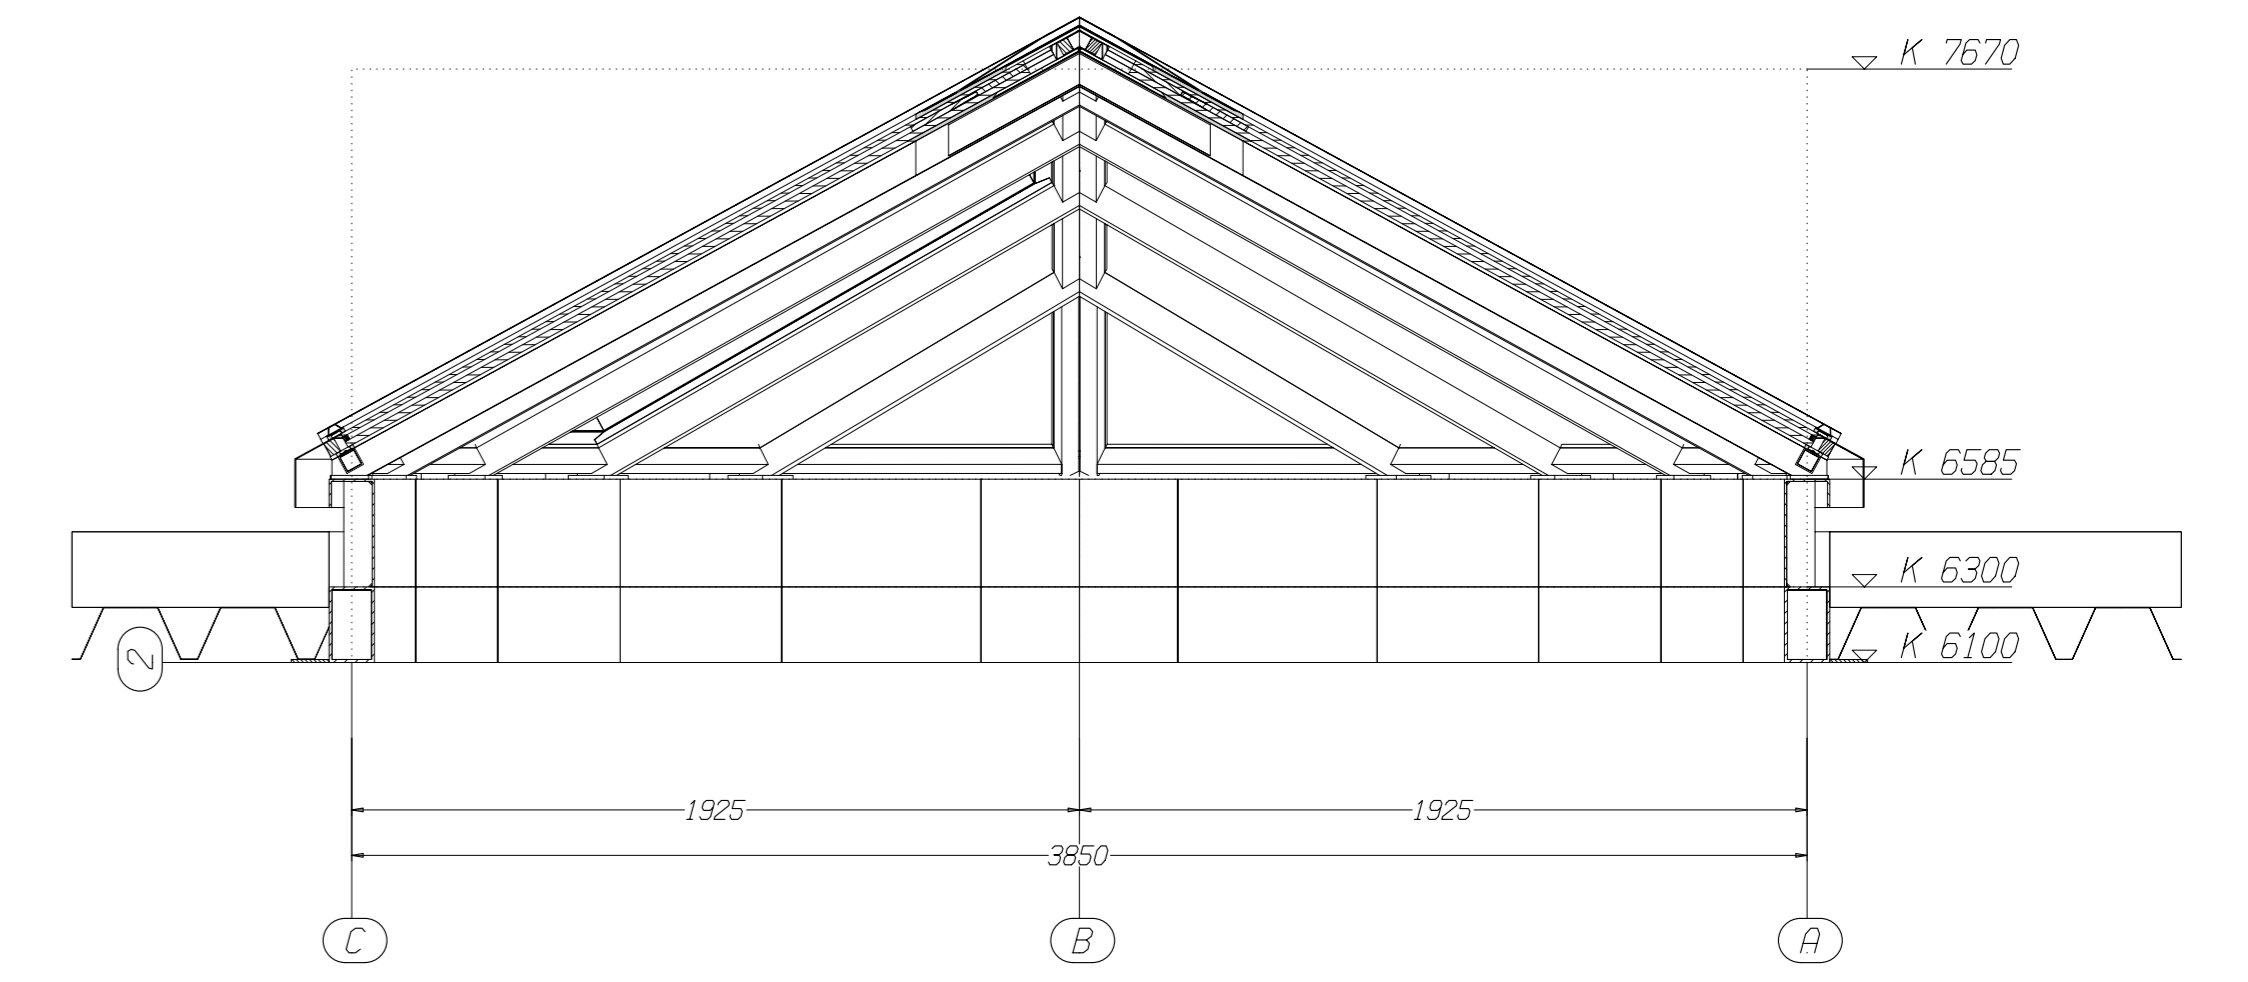

Maßstab 1:4

→ K. 7670
→ K. 6585
→ K. 6300
→ K. 6100

Ansichten Maßstab 1:20

Zust.		Änderung		Datum		Name		Merkmal	
Bearb.		30.02.1999		Guido Hermsen		Benennung		NISSAN Autohaus Westfalendamm 166 Dortmund	
Auftrag		990151		Zuweisung		Blatt		001	
								Bl.	