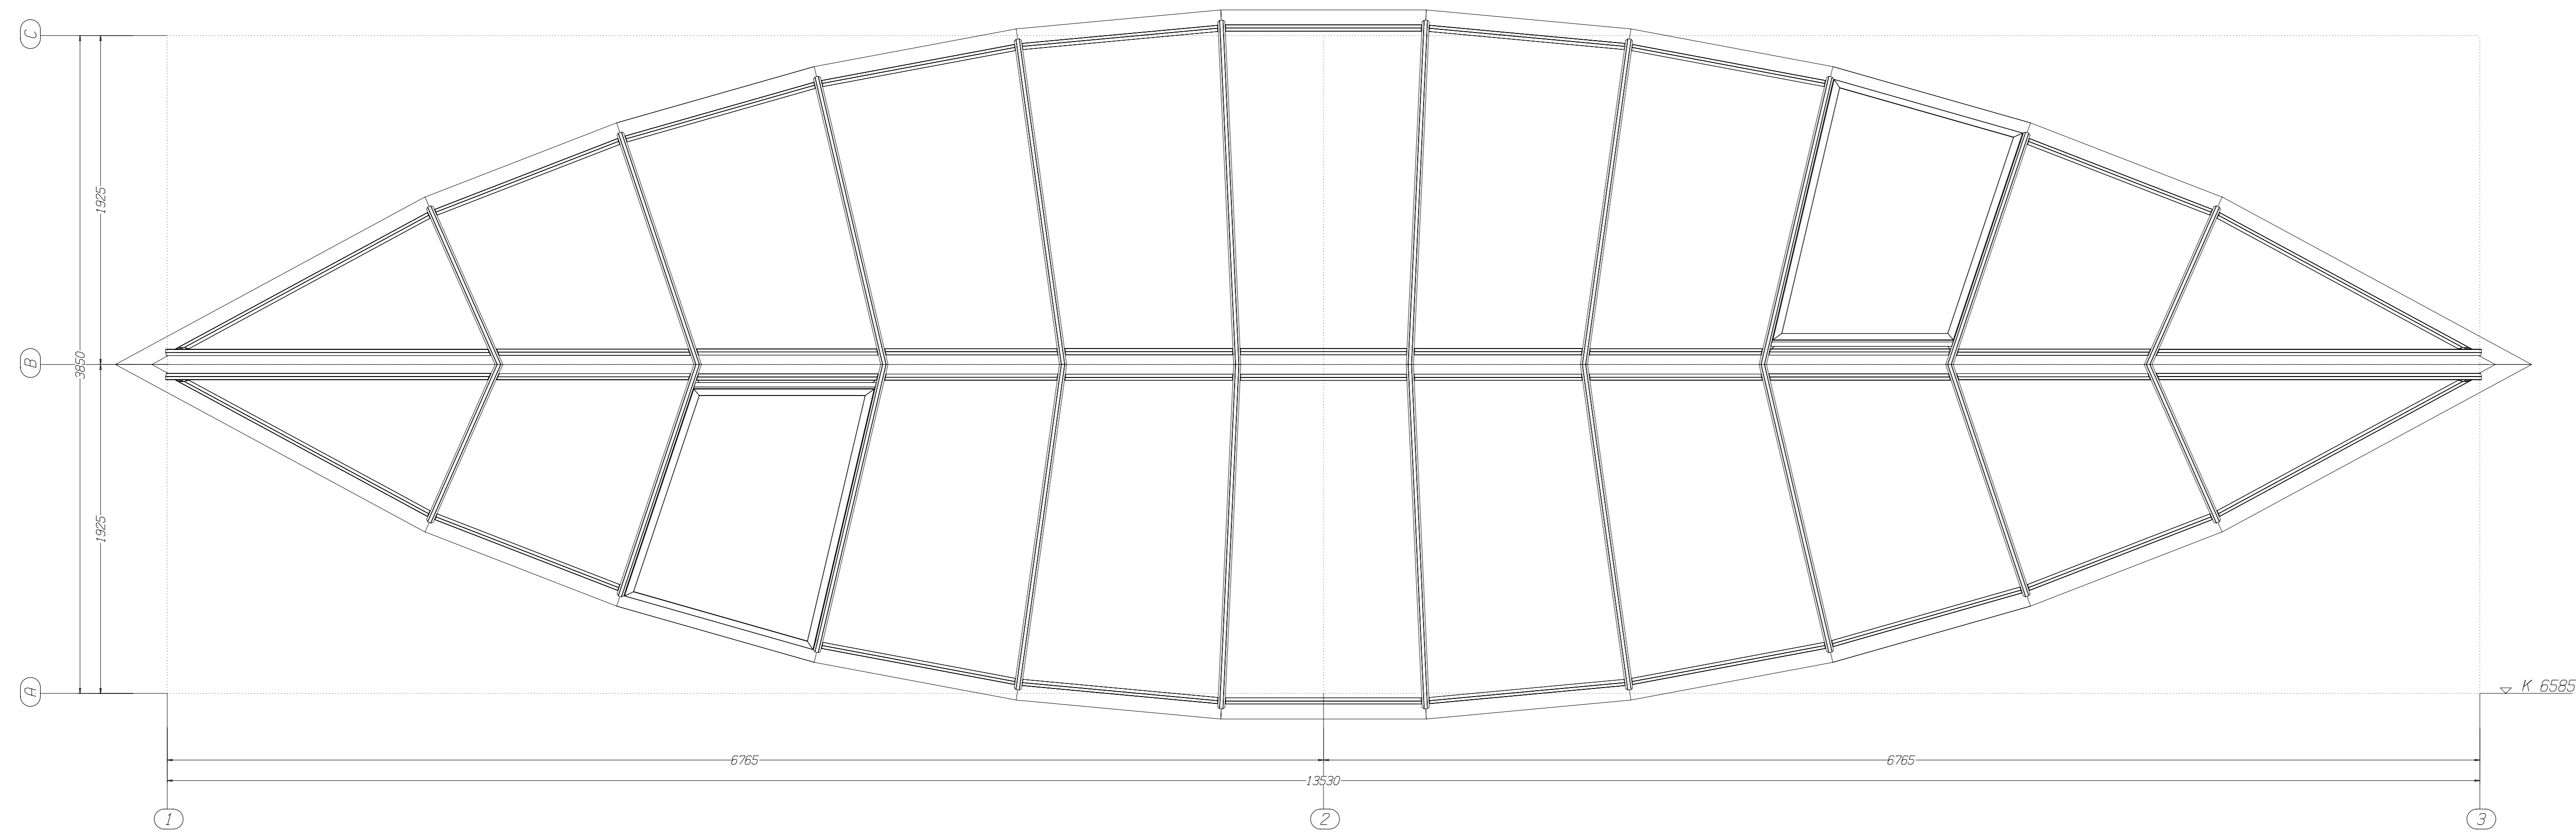

Maßstab 1:4

→ K. 7670
→ K. 6585
→ K. 6300
→ K. 6100

Ansichten Maßstab 1:20

Zust.		Änderung		Datum		Name		Merkmal	
Bearb.		30.02.1999		Guido Hermsen		Benennung		NISSAN Autohaus Westfalendamm 166 Dortmund	
Auftrag		990151		Zuweisung		Blatt		001	
								Bl.	