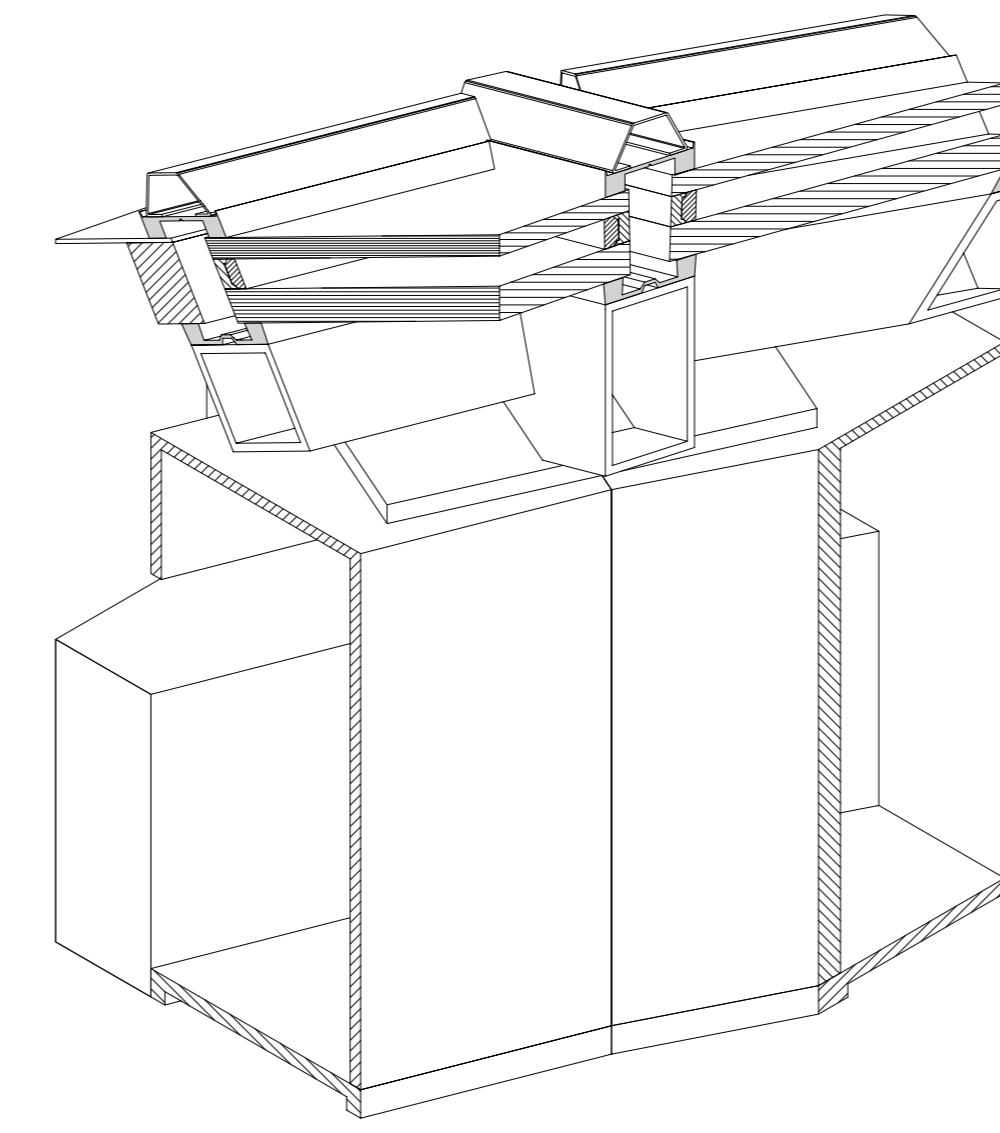

Maßstab 1:4

→ K. 7670
→ K. 6585
→ K. 6300
→ K. 6100

Ansichten Maßstab 1:20

Zust.		Änderung		Datum		Name		Merkmal	
Bearb.		30.02.1999		Guido Hermsen		Benennung		NISSAN Autohaus Westfalendamm 166 Dortmund	
Auftrag		990151		Zuweisung		Blatt		001	
								Bl.	