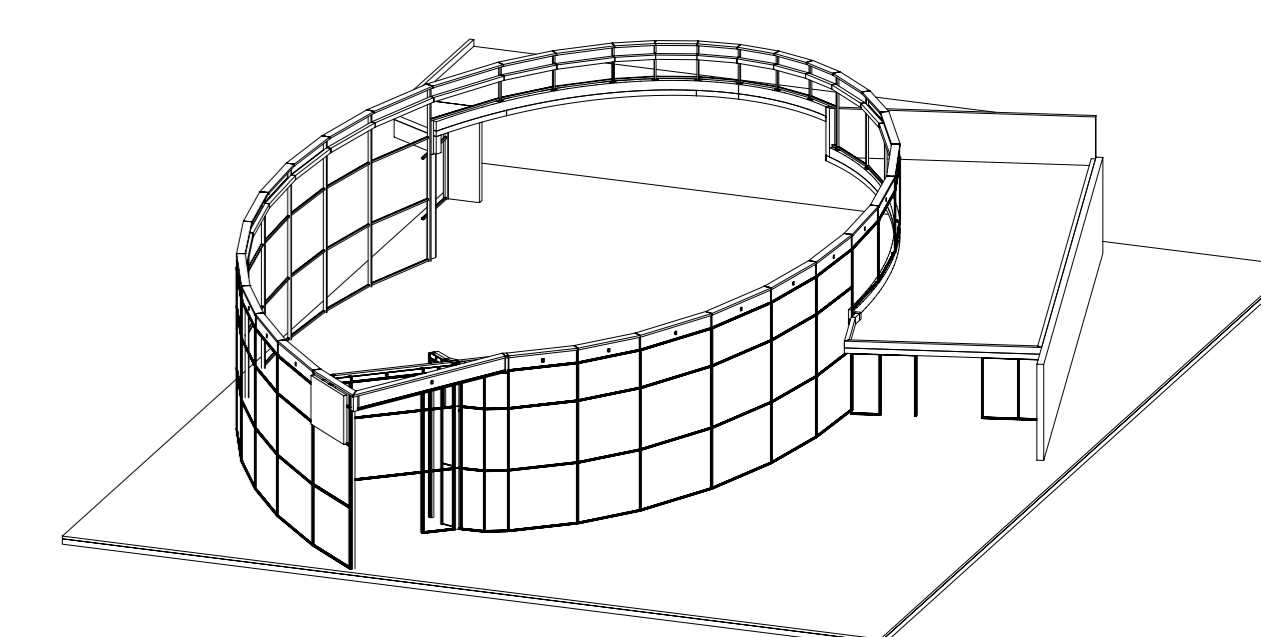

Maßstab 1:4
 Vertikalschnitt
 Höhendifferenz
 Oberlichtband

Maßstab 1:4
 Vertikalschnitt
 Büro 'Anbau'

Maßstab 1:4
 Horizontalschnitt
 Büro 'Anbau' Wandanschluß

Maßstab 1:4
 Perspektive Fußpunkt Ecke
 Büro 'Anbau'

HENO HENOFALLENSTEIN 10 44347 DORTMUND		Maßstab siehe Zeichnung	
Bearb.	Datum	Zeichner	Benennung
20.06.1999			NISSAN Autohaus Westfalendamm
Zeichner			Dortmund
Auftrag 990151		Blatt 003	
Zeichnung		Bl.	
Zeichner	Änderung	Datum	Name