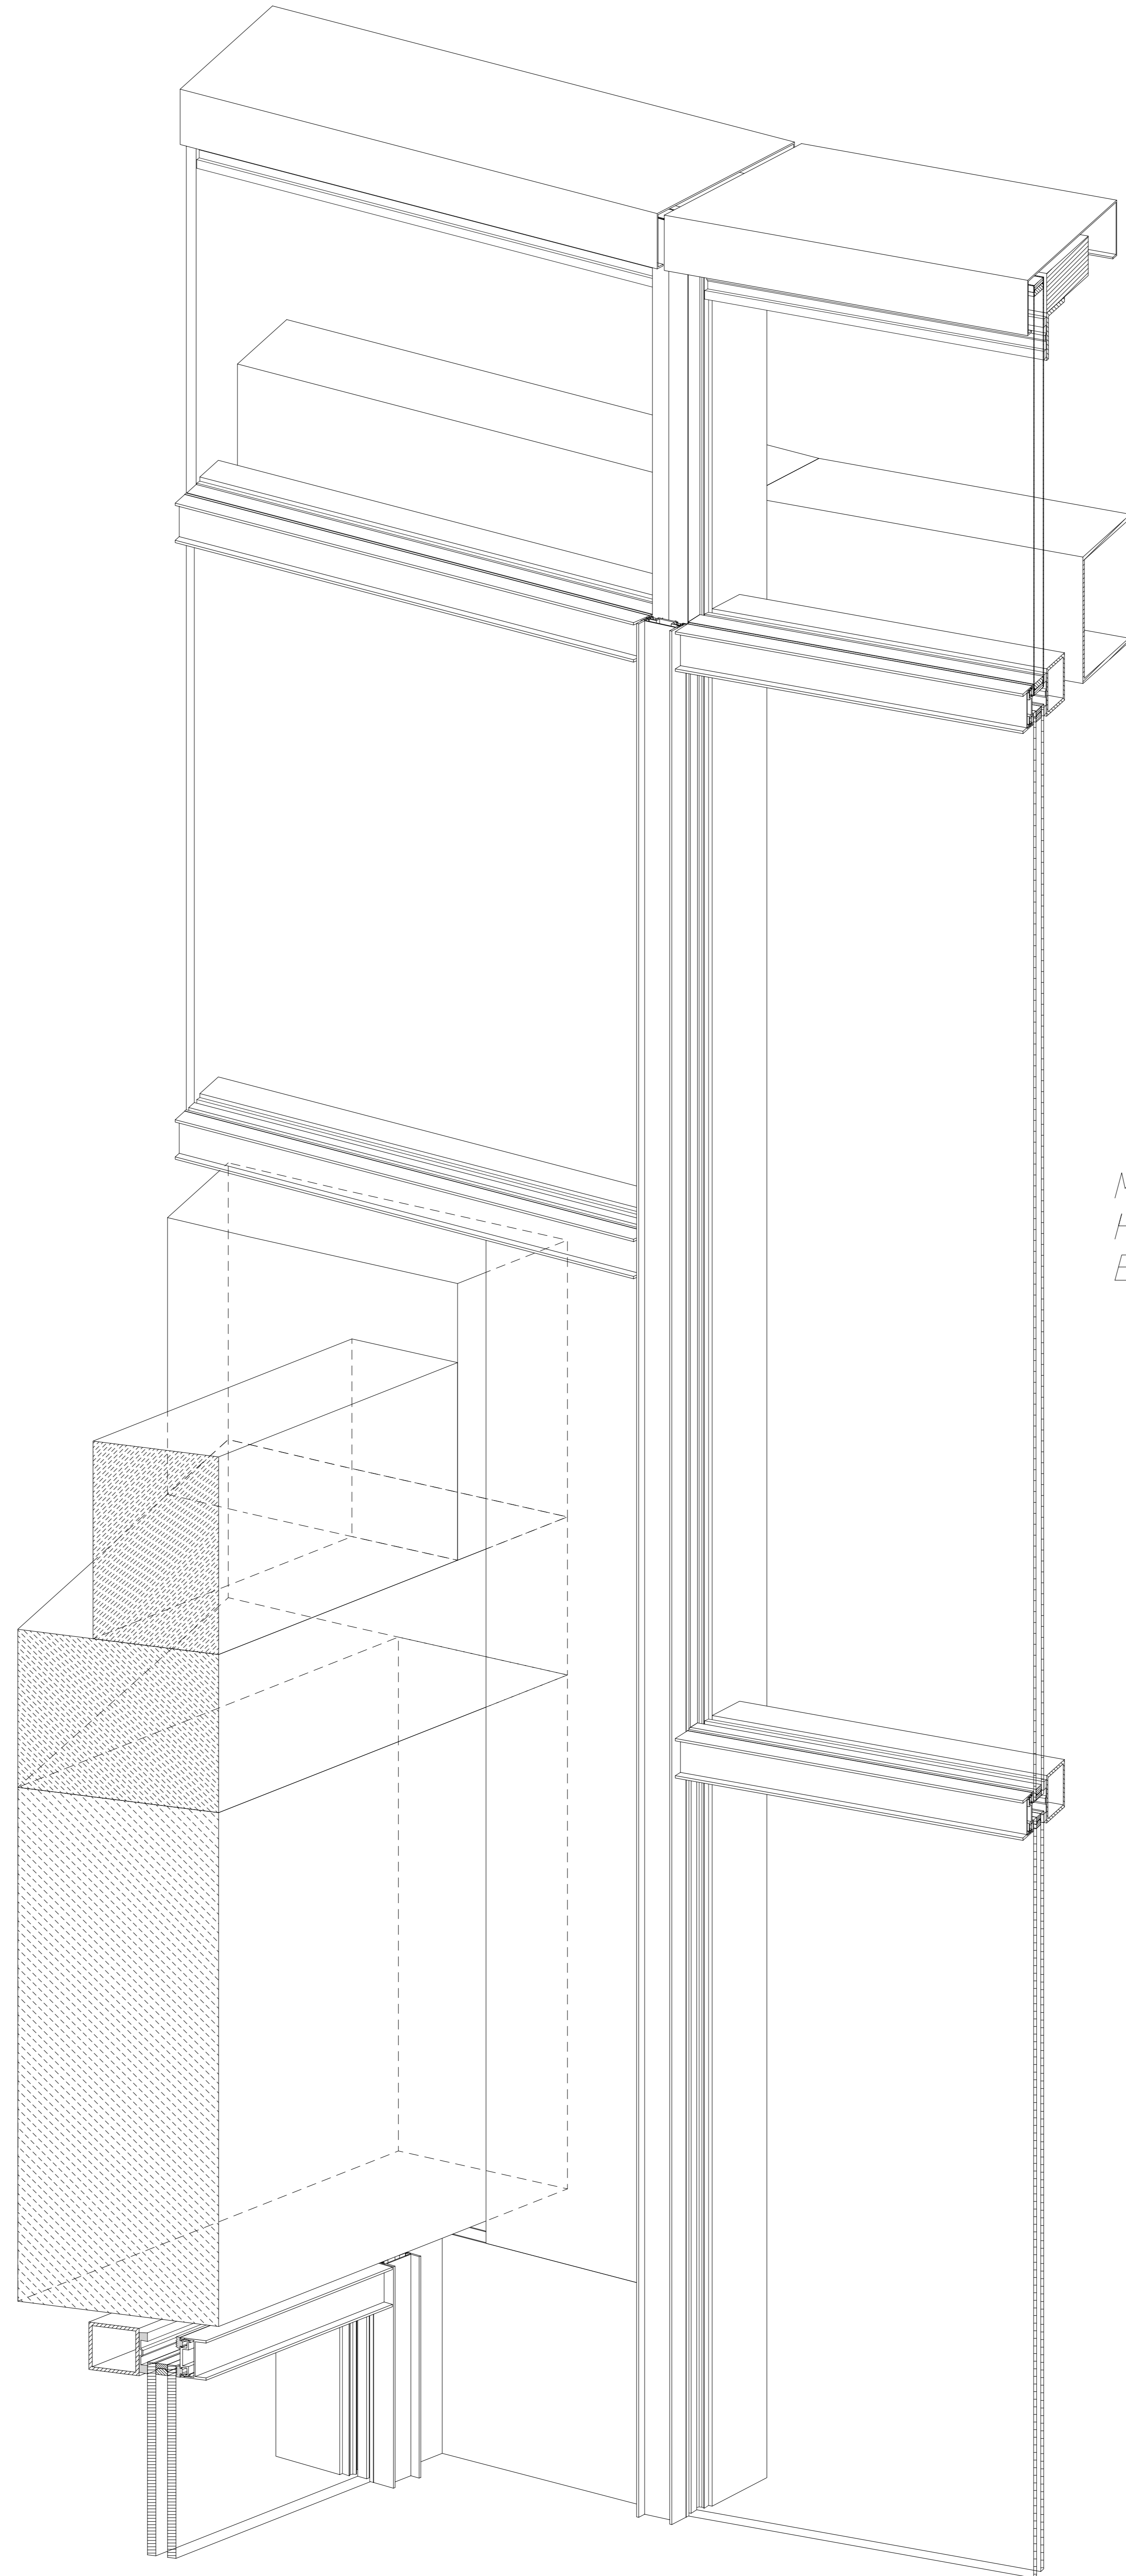

Maßstab 1:4
 Vertikalschnitt
 Höhendifferenz
 Oberlichtband

Maßstab 1:4
 Vertikalschnitt
 Büro 'Anbau'

Maßstab 1:4
 Horizontalschnitt
 Büro 'Anbau' Wandanschluß

Maßstab 1:4
 Perspektive Fußpunkt Ecke
 Büro 'Anbau'

HENO HENOFALLENSTEIN 10 44347 DORTMUND		Maßstab siehe Zeichnung	
Bearb.	Datum	Zeichner	Benennung
20.06.1999			NISSAN Autohaus Westfalendamm
Zeichner			Dortmund
Auftrag 990151		Blatt 003	
Zeichnung		Bl.	
Zeichner	Änderung	Datum	Name