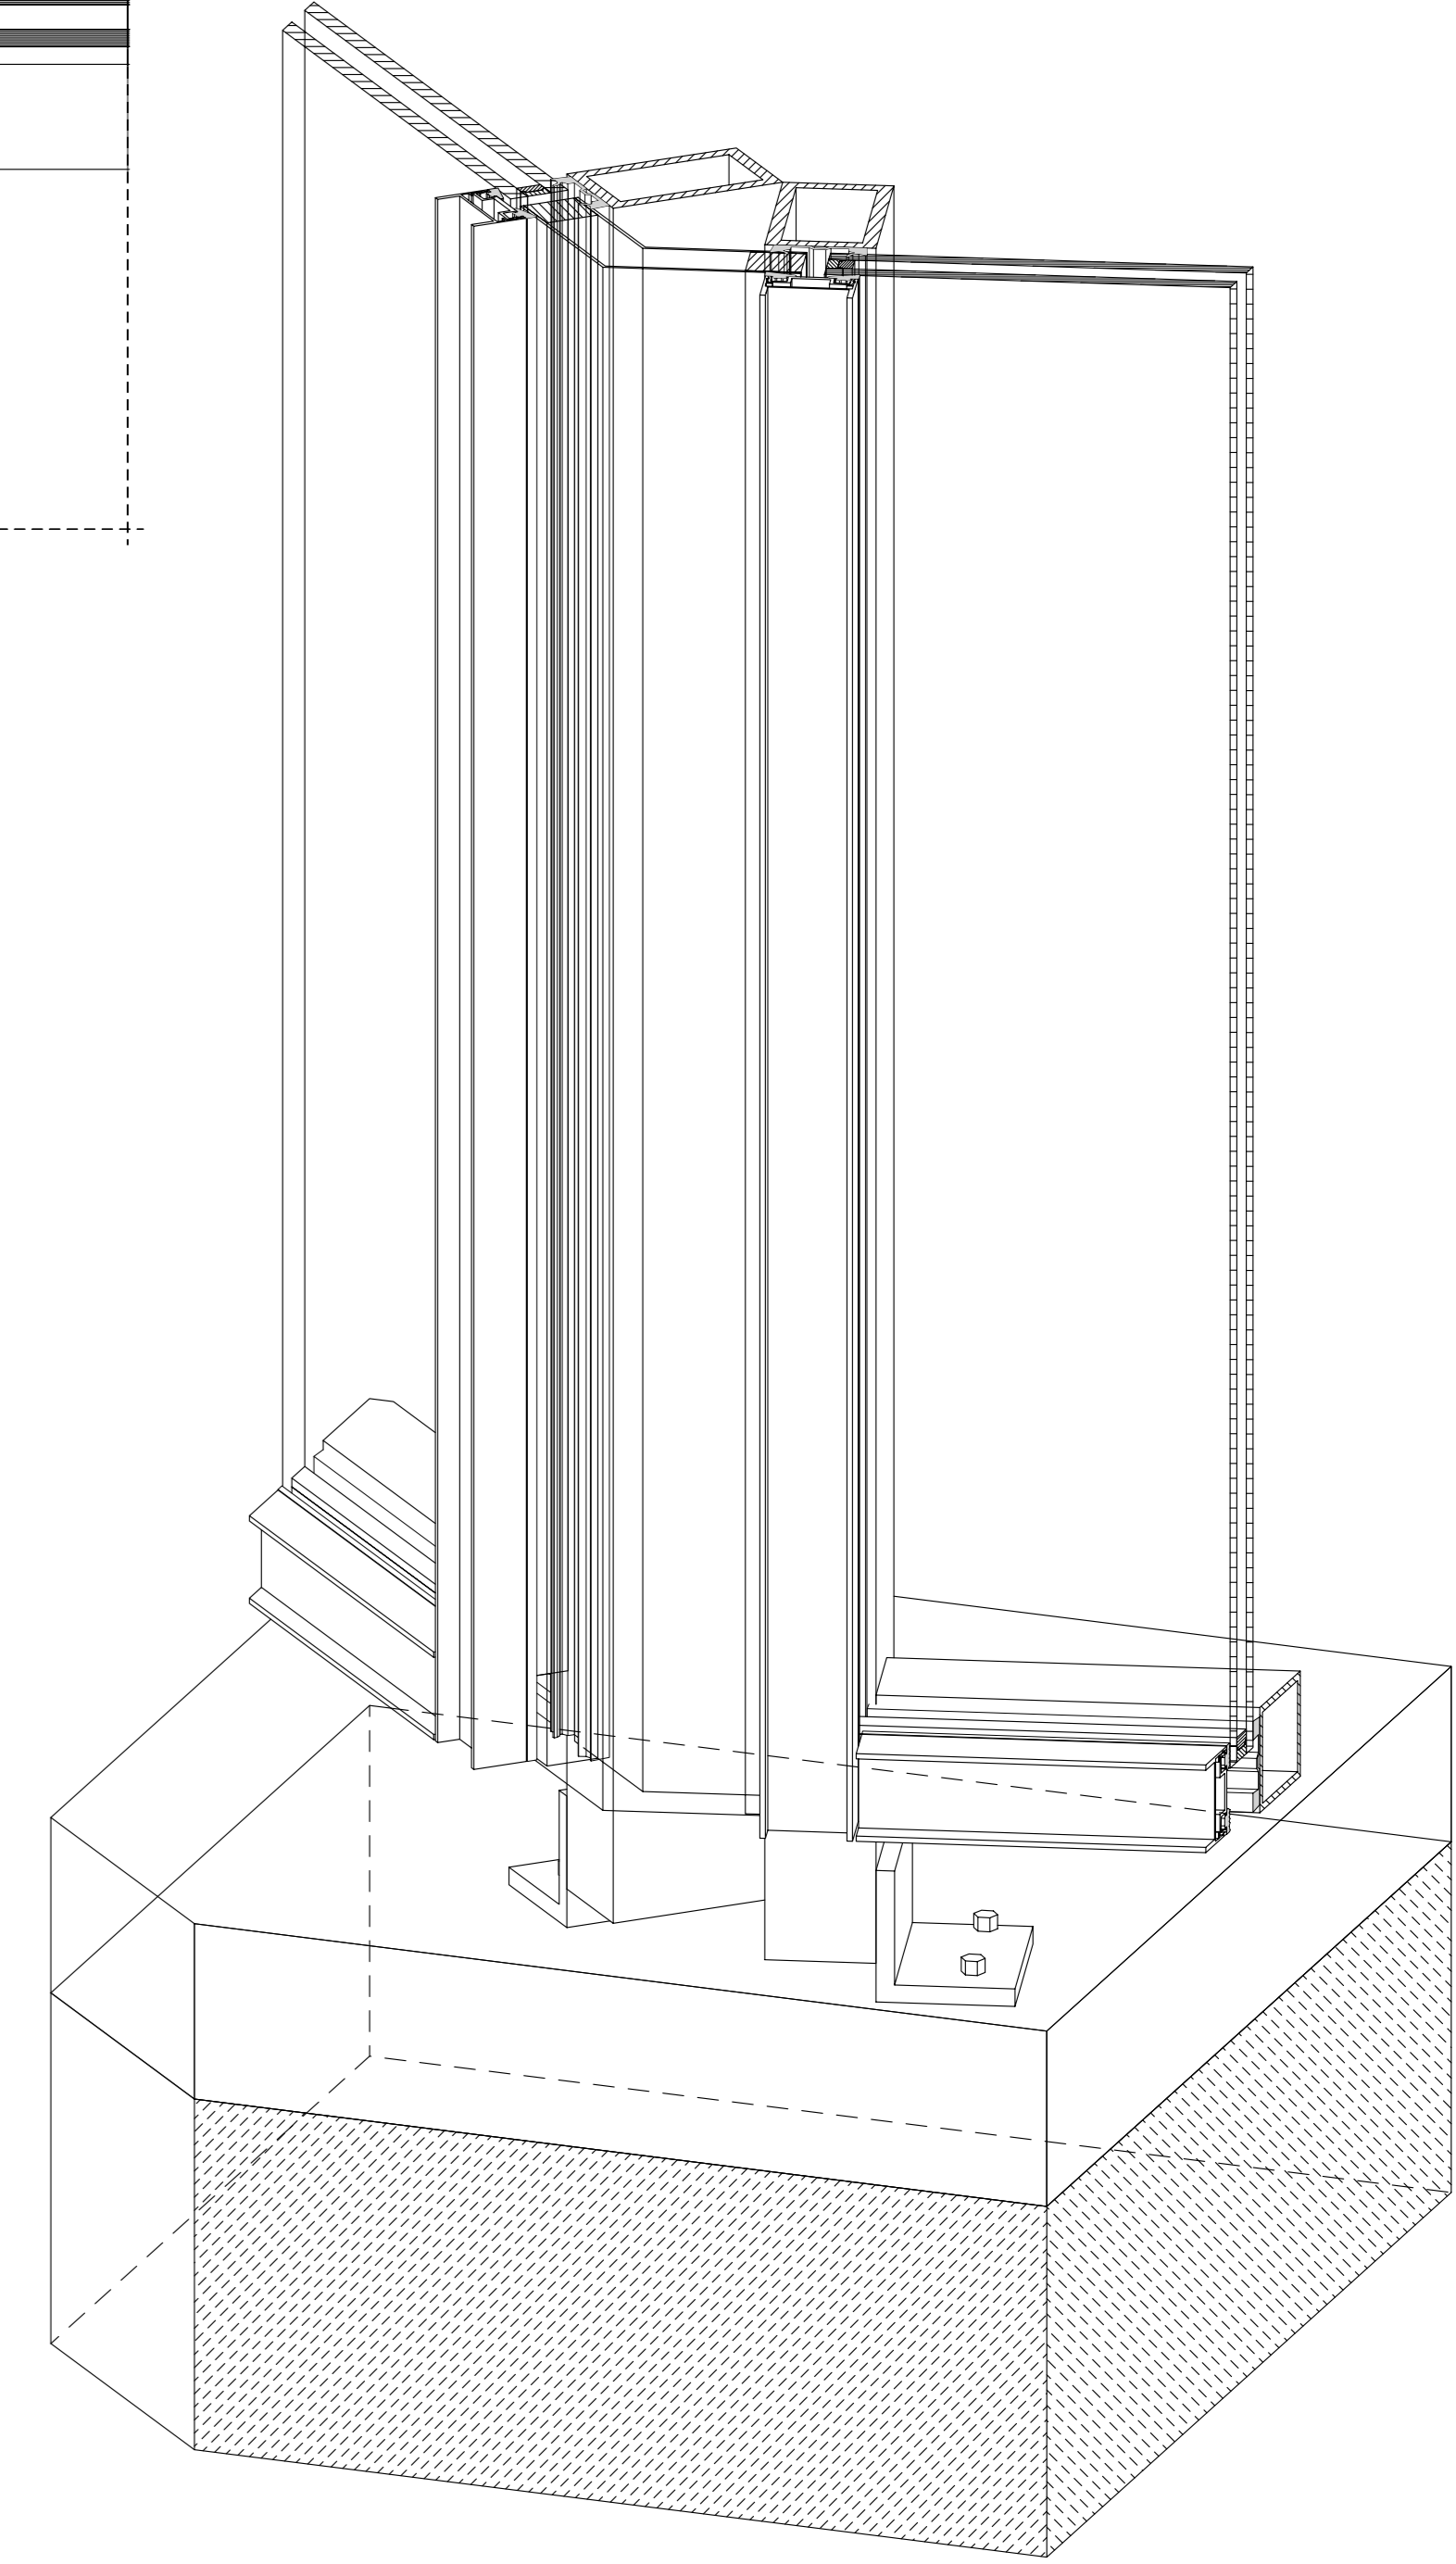

Maßstab 1:4
 Vertikalschnitt
 Höhendifferenz
 Oberlichtband

Maßstab 1:4
 Vertikalschnitt
 Büro 'Anbau'

Maßstab 1:4
 Horizontalschnitt
 Büro 'Anbau' Wandanschluß

Maßstab 1:4
 Perspektive Fußpunkt Ecke
 Büro 'Anbau'

HENO HENOFALLENSTEIN 10 44347 DORTMUND		Maßstab siehe Zeichnung	
Bearb.	Datum	Zeichner	Benennung
20.06.1999			NISSAN Autohaus Westfalendamm
Zeichner			Dortmund
Auftrag 990151		Blatt 003	
Zeichnung		Bl.	
Zeichner	Änderung	Datum	Name