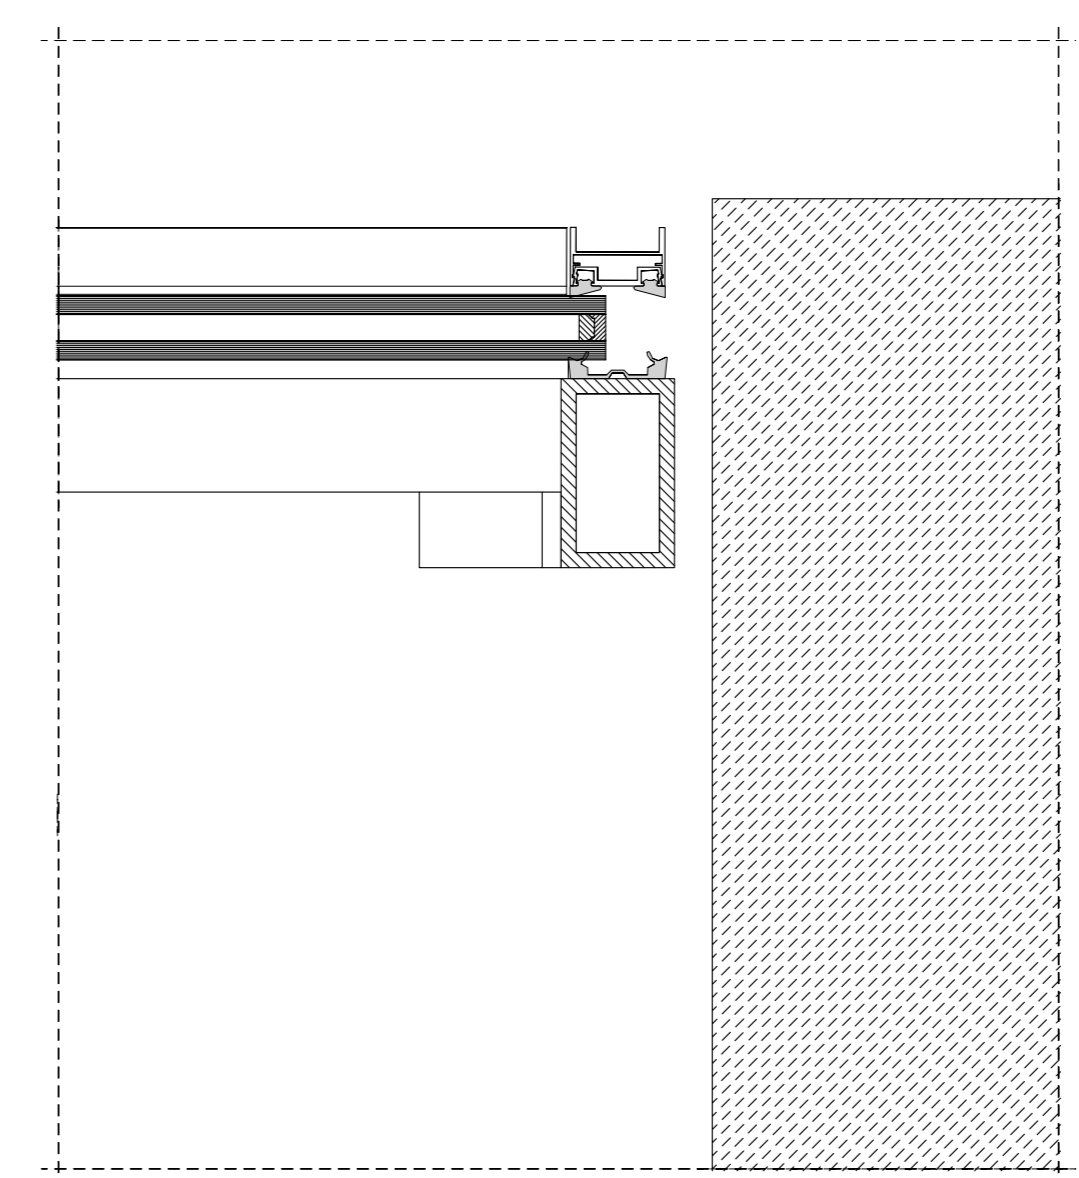

Maßstab 1:4
 Vertikalschnitt
 Höhendifferenz
 Oberlichtband

Maßstab 1:4
 Vertikalschnitt
 Büro 'Anbau'

Maßstab 1:4
 Horizontalschnitt
 Büro 'Anbau' Wandanschluß

Maßstab 1:4
 Perspektive Fußpunkt Ecke
 Büro 'Anbau'

HENO HENOFALLENSTEIN 10 44347 DORTMUND		Maßstab siehe Zeichnung	
Bearb.	Datum	Zeichner	Benennung
20.06.1999			NISSAN Autohaus Westfalendamm
Zeichner			Dortmund
Auftrag 990151		Blatt 003	
Zeichnung		Bl.	
Zeichner	Änderung	Datum	Name