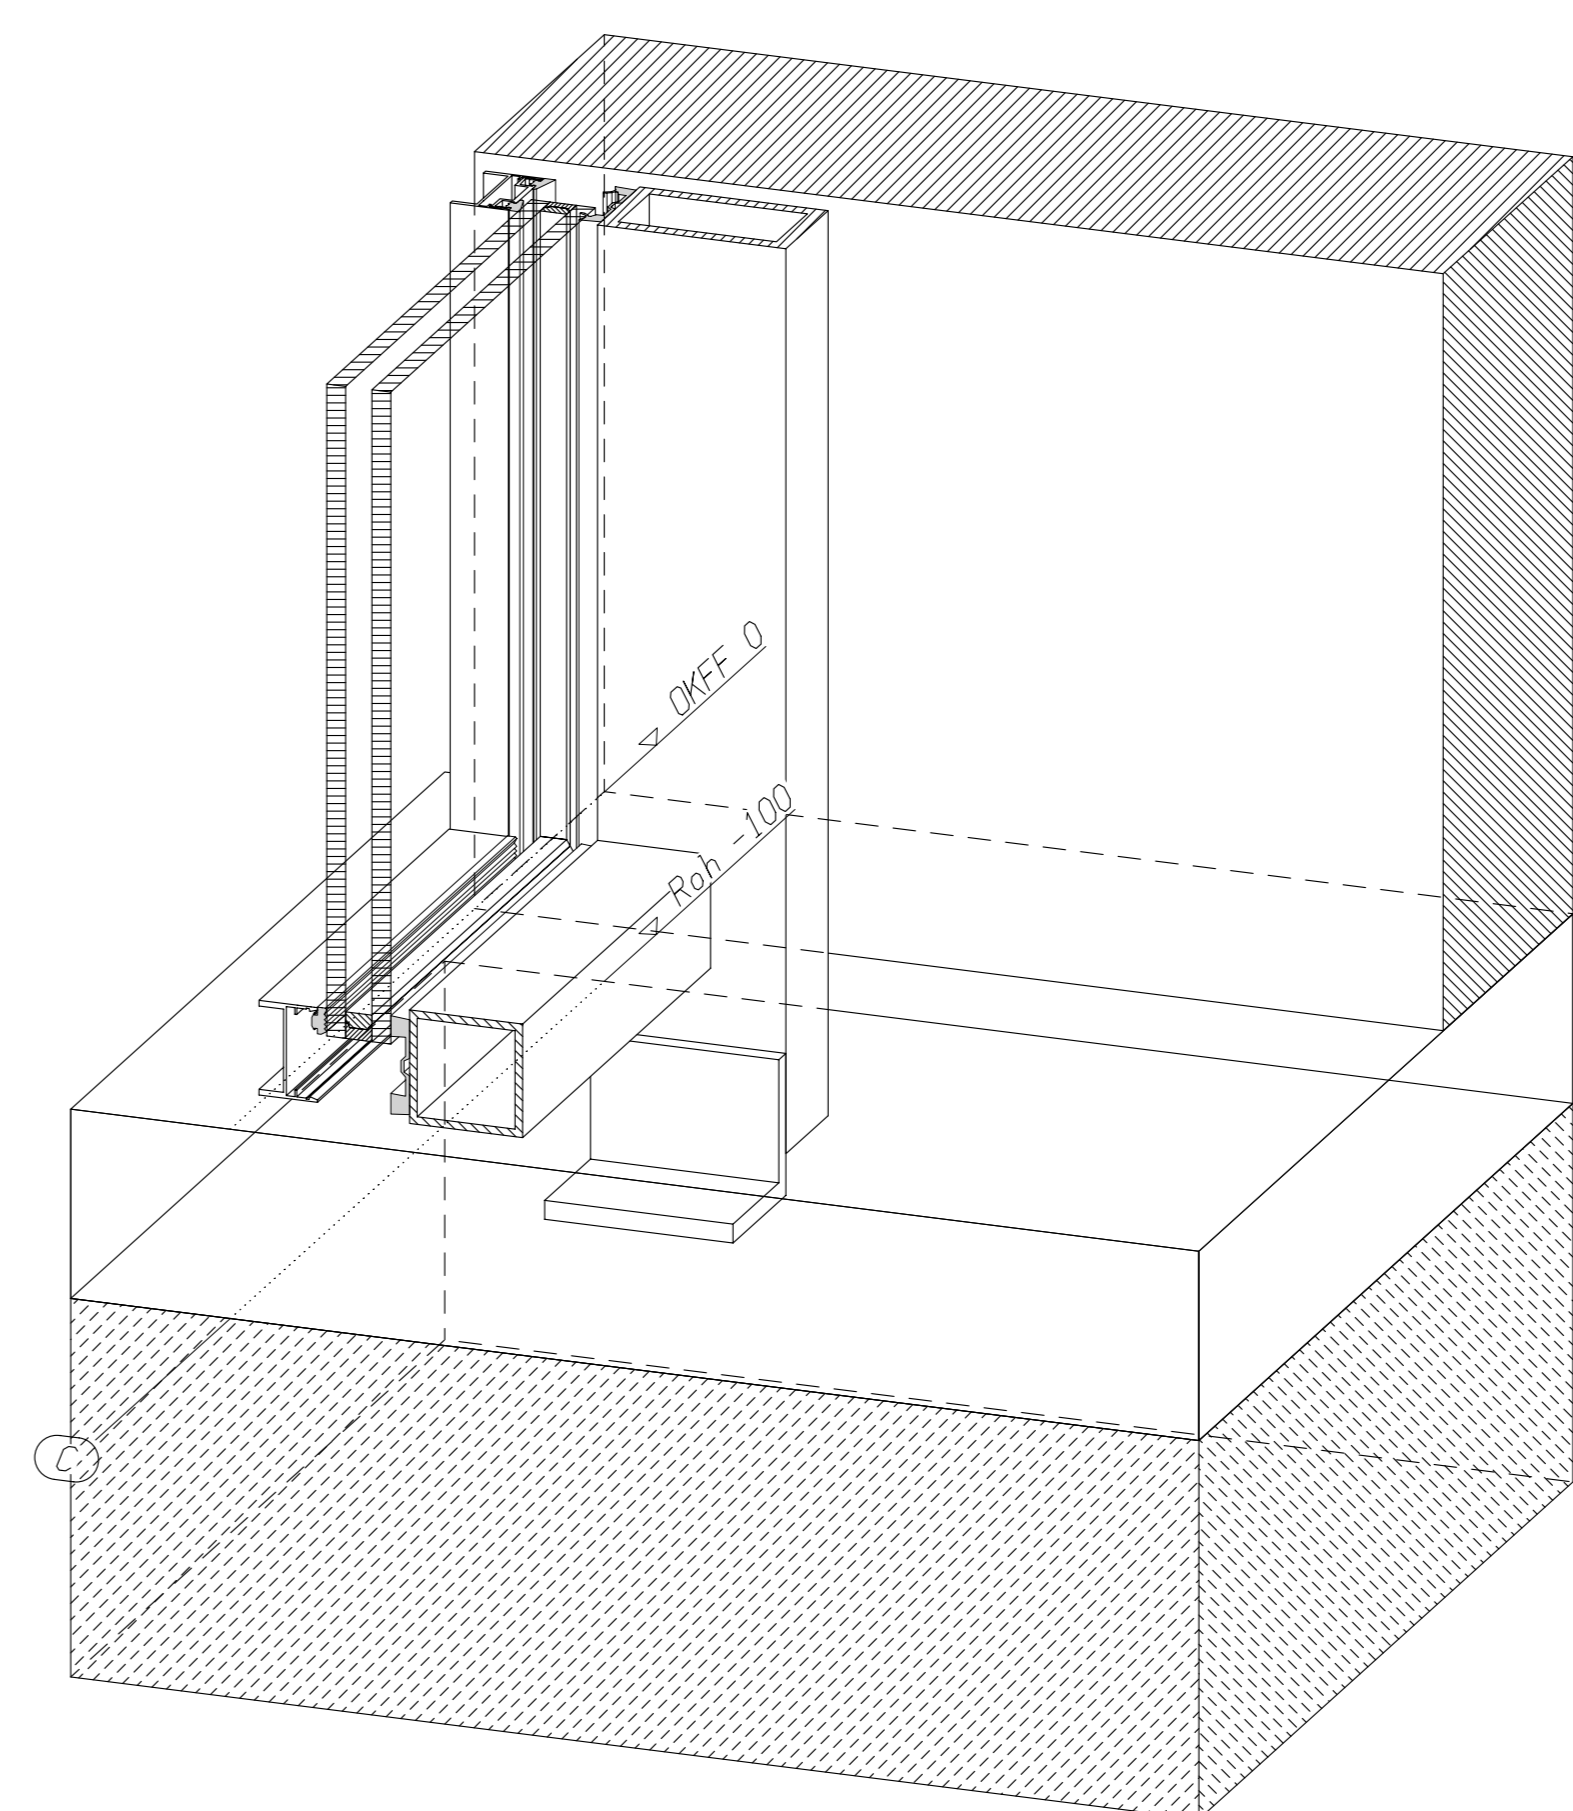

Maßstab 1:4
 Vertikalschnitt
 Höhendifferenz
 Oberlichtband

Maßstab 1:4
 Vertikalschnitt
 Büro 'Anbau'

Maßstab 1:4
 Horizontalschnitt
 Büro 'Anbau' Wandanschluß

Maßstab 1:4
 Perspektive Fußpunkt Ecke
 Büro 'Anbau'

HENO HENOFALLENSTEIN 10 44347 DORTMUND		Maßstab siehe Zeichnung	
Bearb.	Datum	Zeichner	Benennung
20.06.1999			NISSAN Autohaus Westfalendamm
Zeichner			Dortmund
Auftrag 990151		Blatt 003	
Zeichnung		Bl.	
Zeichner	Änderung	Datum	Name