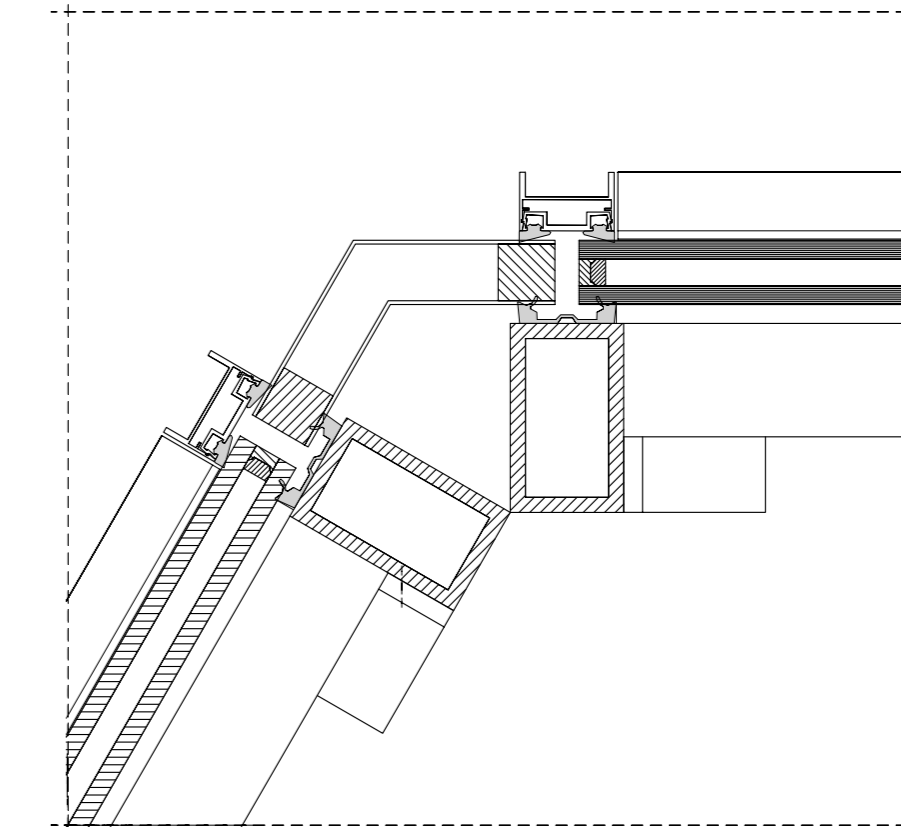

Maßstab 1:4
 Vertikalschnitt
 Höhendifferenz
 Oberlichtband

Maßstab 1:4
 Vertikalschnitt
 Büro 'Anbau'

Maßstab 1:4
 Horizontalschnitt
 Büro 'Anbau' Wandanschluß

Maßstab 1:4
 Perspektive Fußpunkt Ecke
 Büro 'Anbau'

HENO HENOFALLENSTEIN 10 44347 DORTMUND		Maßstab siehe Zeichnung	
Bearb.	Datum	Zeichner	Benennung
20.06.1999			NISSAN Autohaus Westfalendamm
Zeichner			Dortmund
Auftrag 990151		Blatt 003	
Zeichnung		Bl.	
Zeichner	Änderung	Datum	Name