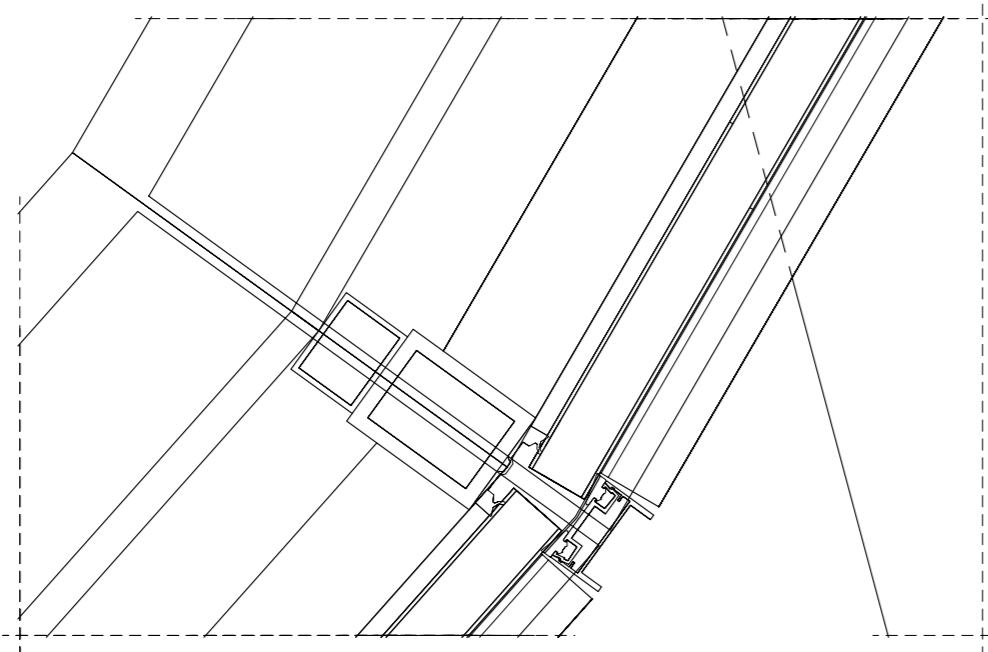

Maßstab 1:4
 Vertikalschnitt
 Höhendifferenz
 Oberlichtband

Maßstab 1:4
 Vertikalschnitt
 Büro 'Anbau'

Maßstab 1:4
 Horizontalschnitt
 Büro 'Anbau' Wandanschluß

Maßstab 1:4
 Perspektive Fußpunkt Ecke
 Büro 'Anbau'

HENO HENOFALLENSTEIN 10 44347 DORTMUND		Maßstab siehe Zeichnung	
Bearb.	Datum	Zeichner	Benennung
20.06.1999			NISSAN Autohaus Westfalendamm
Zeichner			Dortmund
Auftrag 990151		Blatt 003	
Zeichnung		Bl.	
Zeichner	Änderung	Datum	Name