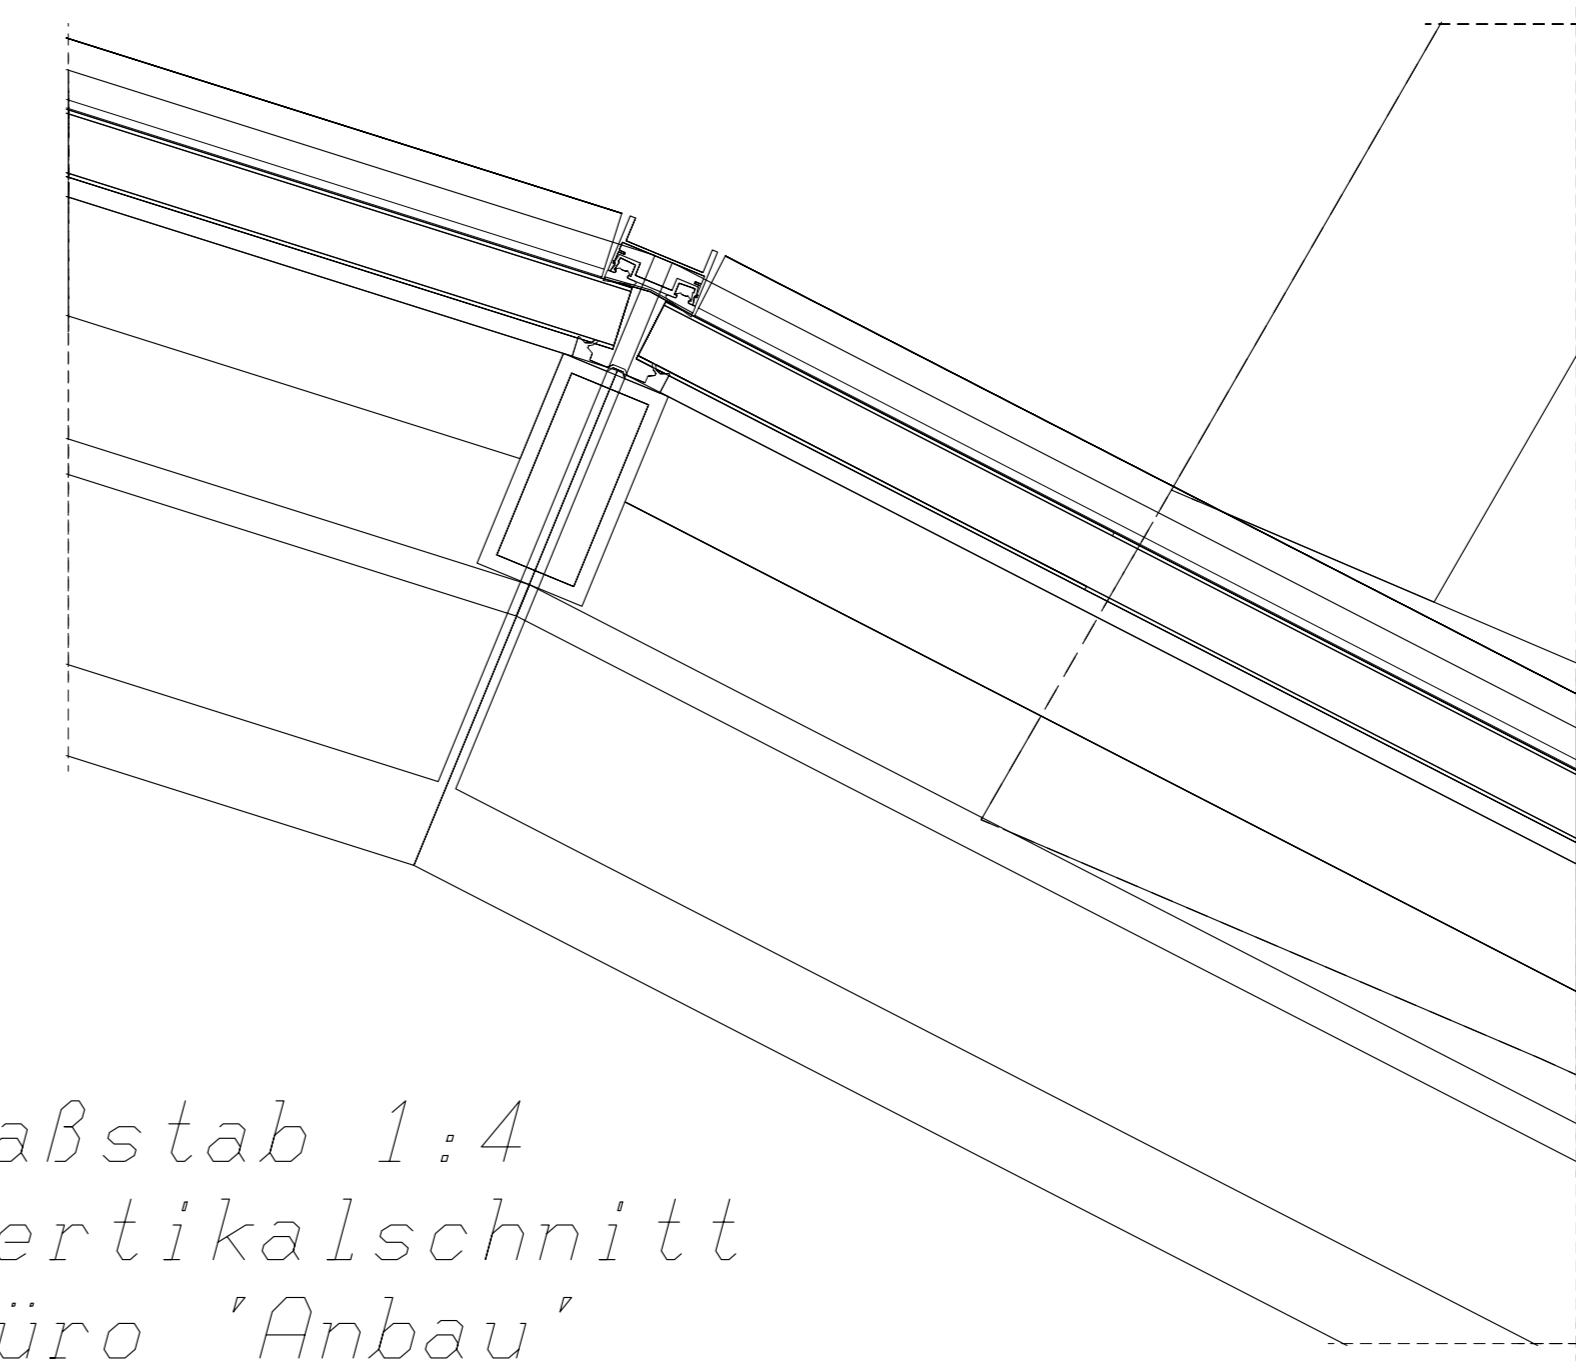

Maßstab 1:4
 Vertikalschnitt
 Höhendifferenz
 Oberlichtband

Maßstab 1:4
 Vertikalschnitt
 Büro 'Anbau'

Maßstab 1:4
 Horizontalschnitt
 Büro 'Anbau' Wandanschluß

Maßstab 1:4
 Perspektive Fußpunkt Ecke
 Büro 'Anbau'

HENO HENOFALLENSTEIN 10 44347 DORTMUND		Maßstab siehe Zeichnung	
Bearb.	Datum	Zeichner	Benennung
20.06.1999			NISSAN Autohaus Westfalendamm
Zeichner			Dortmund
Auftrag 990151		Blatt 003	
Zeichnung		Bl.	
Zeichner	Änderung	Datum	Name