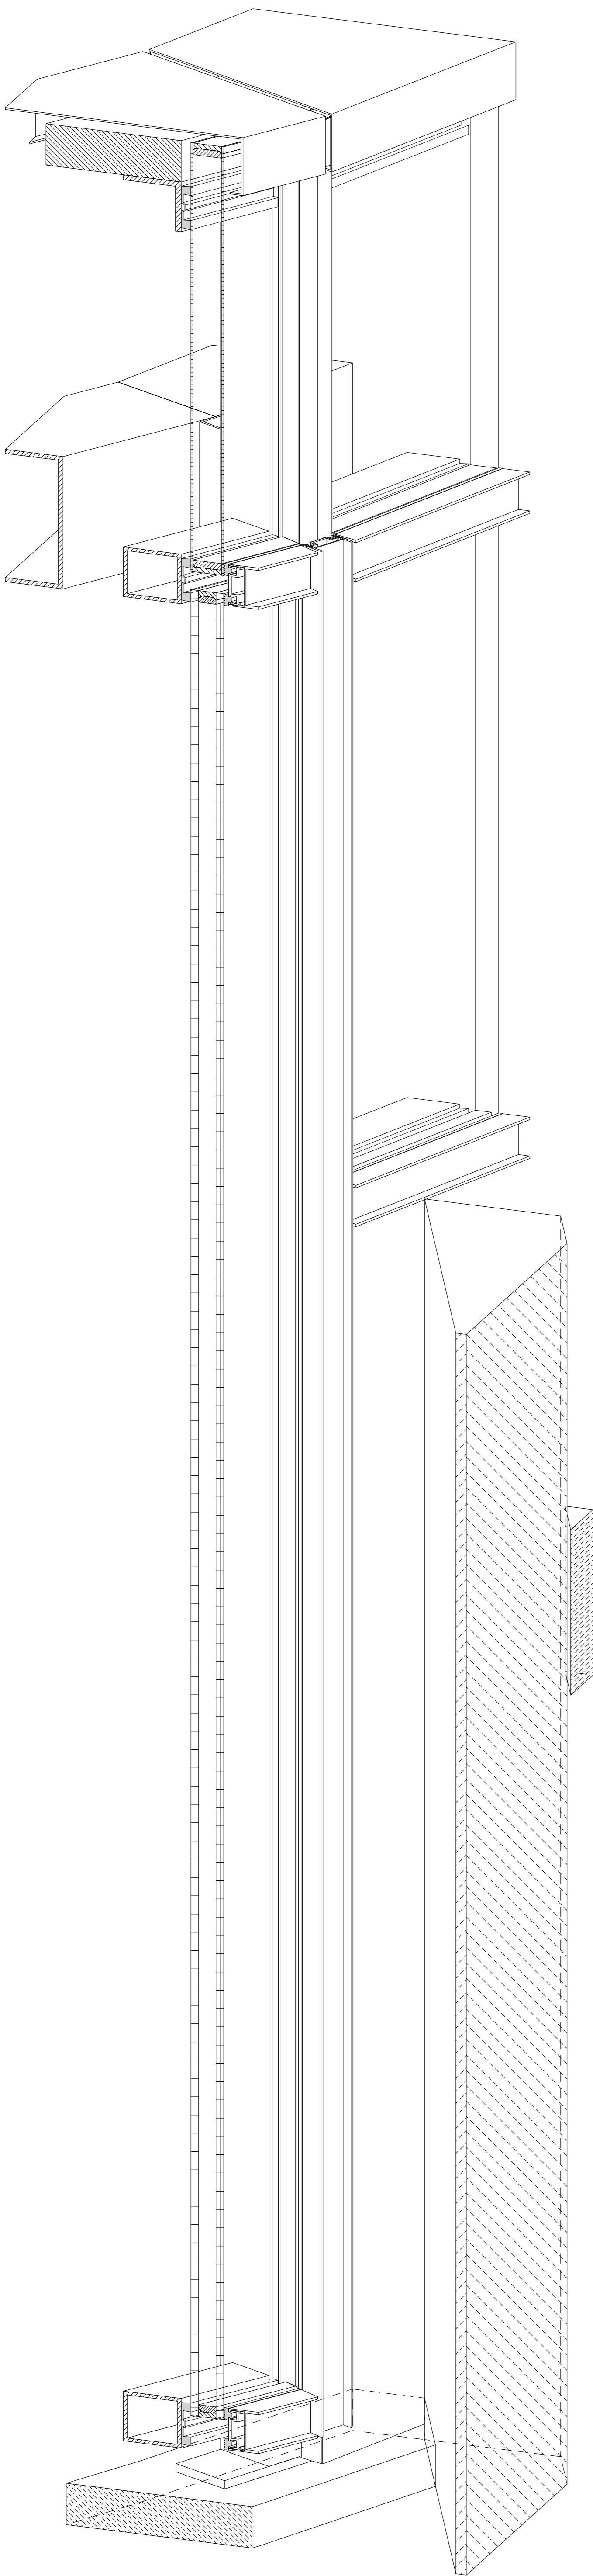

Maßstab 1:4
 Vertikalschnitt
 Höhendifferenz
 Oberlichtband

Maßstab 1:4
 Vertikalschnitt
 Büro 'Anbau'

Maßstab 1:4
 Horizontalschnitt
 Büro 'Anbau' Wandanschluß

Maßstab 1:4
 Perspektive Fußpunkt Ecke
 Büro 'Anbau'

HENO HENOFALLENSTEIN 10 44347 DORTMUND		Maßstab siehe Zeichnung	
Bearb.	Datum	Zeichner	Benennung
20.06.1999			NISSAN Autohaus Westfalendamm
Zeichner			Dortmund
Auftrag 990151		Blatt 003	
Zeichnung		Bl.	
Zeichner	Änderung	Datum	Name