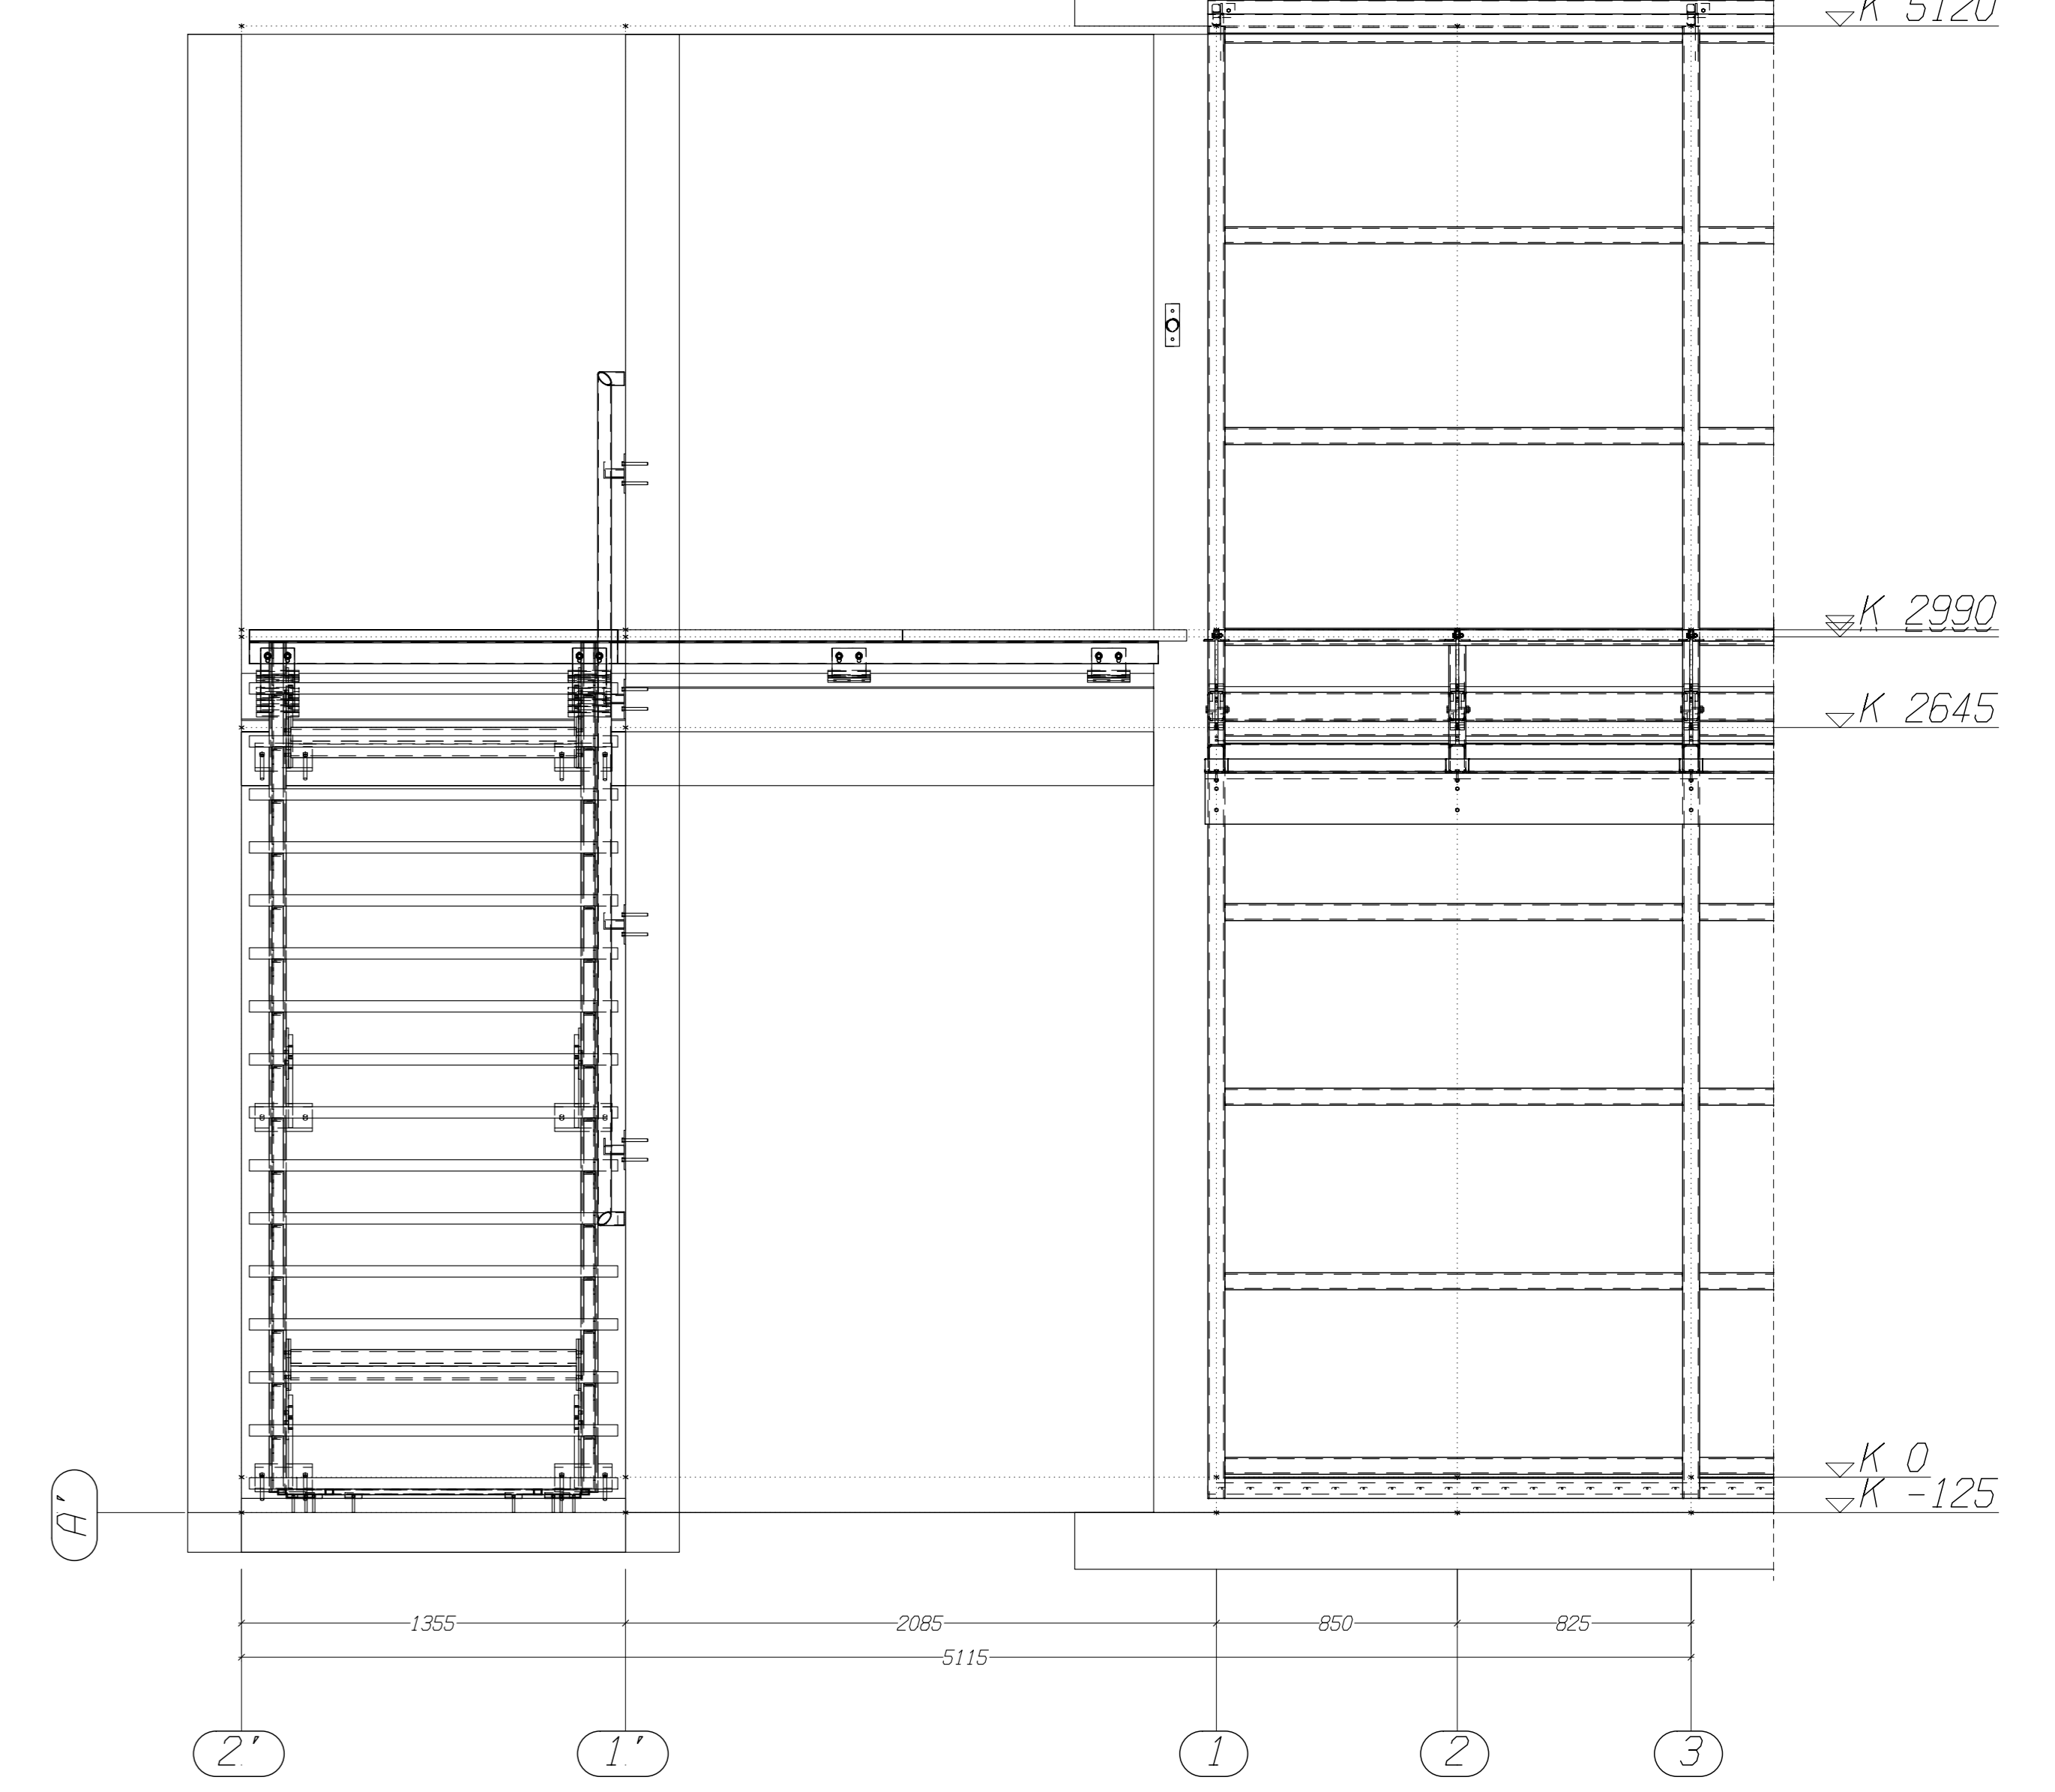

Seitenansicht/Vertikalschnitt  
Fluchttreppe und Fluchtsteg  
Maßstab 1:20

Ansicht Fluchttreppe und  
Fluchtsteg, Maßstab 1:20