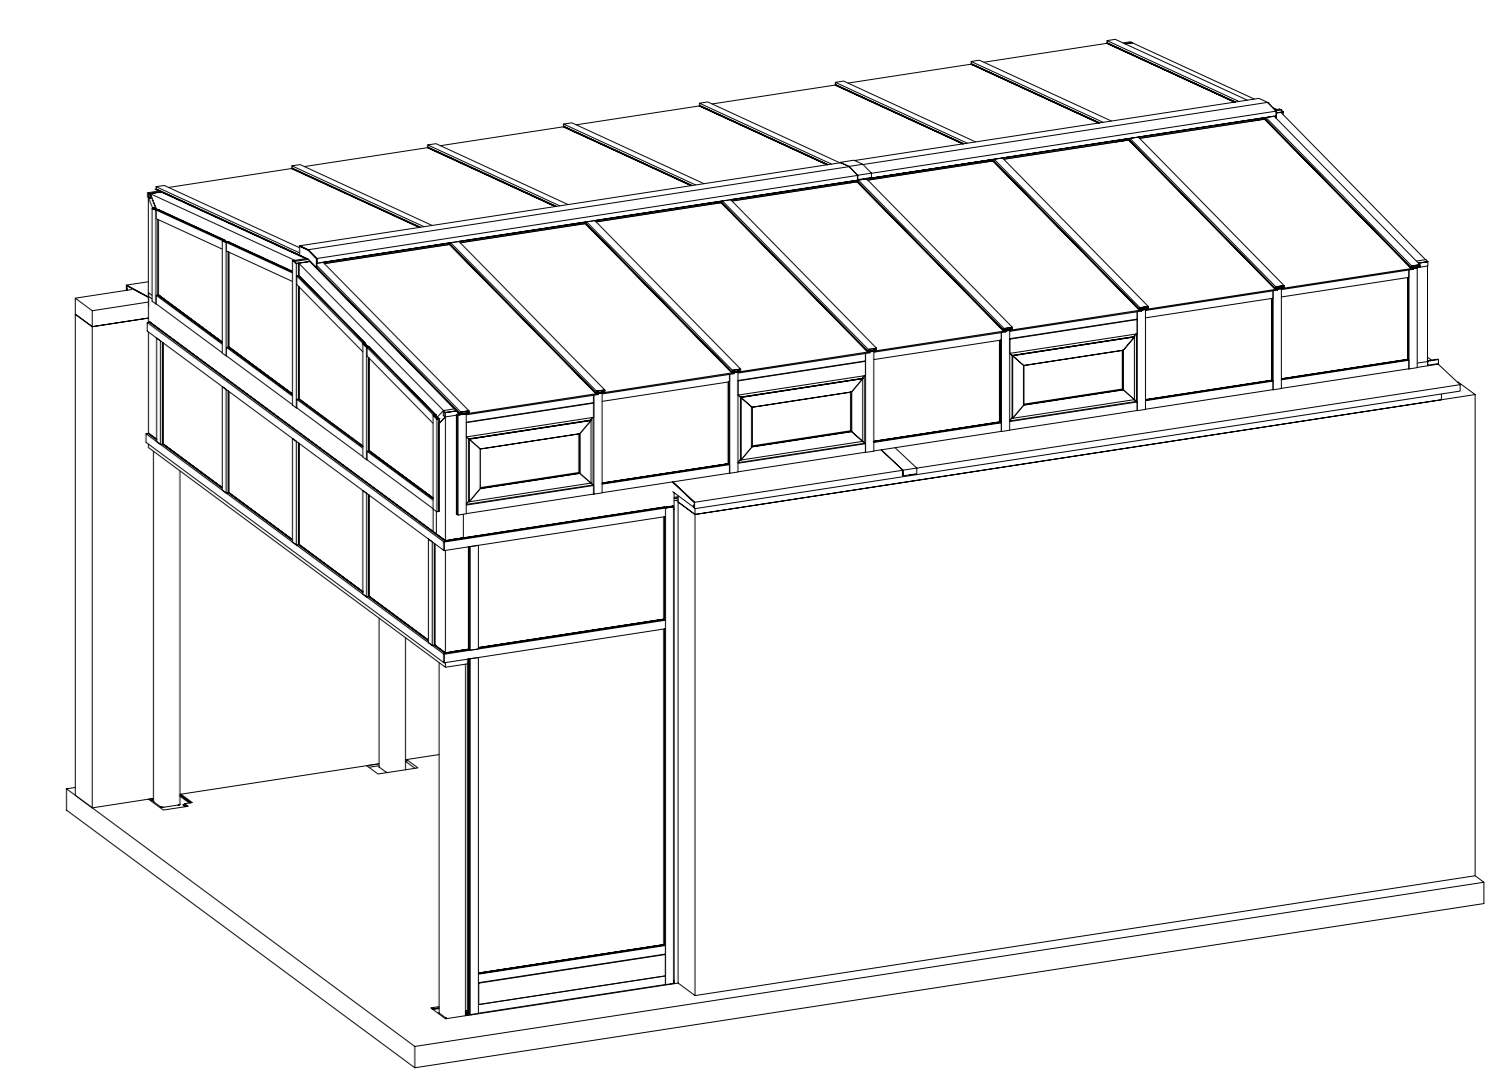

Vertikalschnitt
Giebel hinten
(Rückseite)
Maßstab 1:2

Schnitt F-F M 1:2

Vertikalschnitt
Giebel vorne
(Vorderseite)
Maßstab 1:2

Schnitt G-G M 1:2

		Maßstab: Siehe Zeichnung!	
Baubehör: Reinhard Pass, Bergisch Glasbach		Bauherr: Fuerteventura	
Zeichnung: 202187-01		Blatt: 06	
Datum: 21.10.2002		Name: Hermsen	
Autor: Hermsen		Bemerkung: Wintergarten	
Änderung: Datum: Name:		Zeichnung: Perspektiven + Positions Perspektiven, Schnitte	