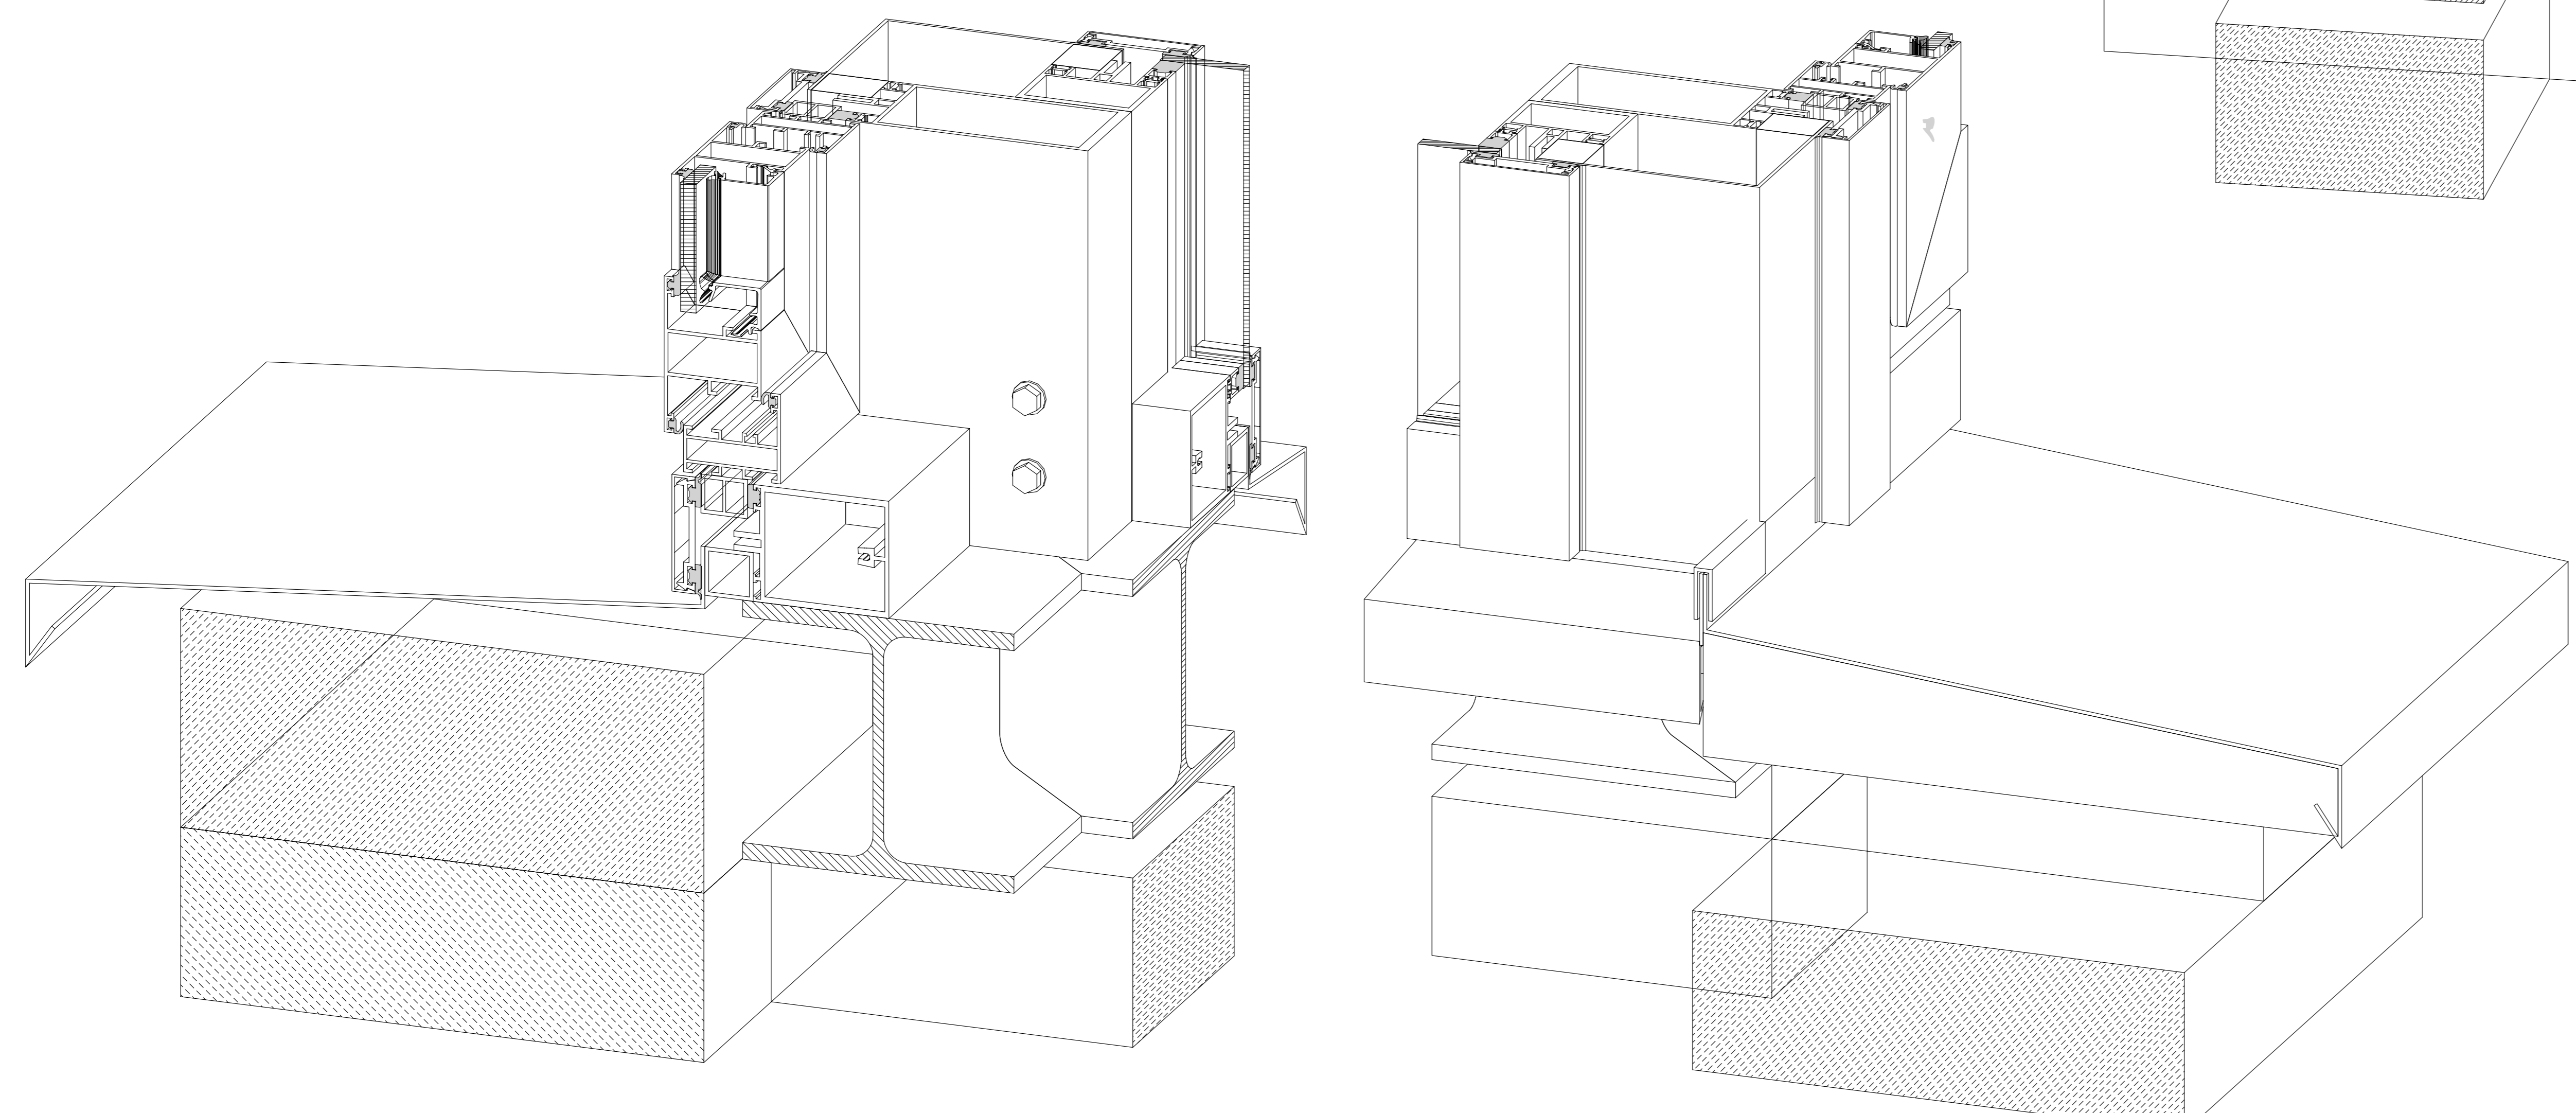

Vertikalschnitt
Giebel hinten
(Rückseite)
Maßstab 1:2

Schnitt F-F M 1:2

Vertikalschnitt
Giebel vorne
(Vorderseite)
Maßstab 1:2

Schnitt G-G M 1:2

		Maßstab: Siehe Zeichnung!	
Baubehör: Reinhard Pass, Bergisch Glasbach		Bauherr: Fuerteventura	
Zeichnung: 202187-01		Blatt: 06	
Datum: 21.10.2002		Name: Hermsen	
Autor: Hermsen		Bemerkung: Wintergarten	
Änderung: Datum: Name:		Zeichnung: Perspektiven + Positions Perspektiven, Schnitte	