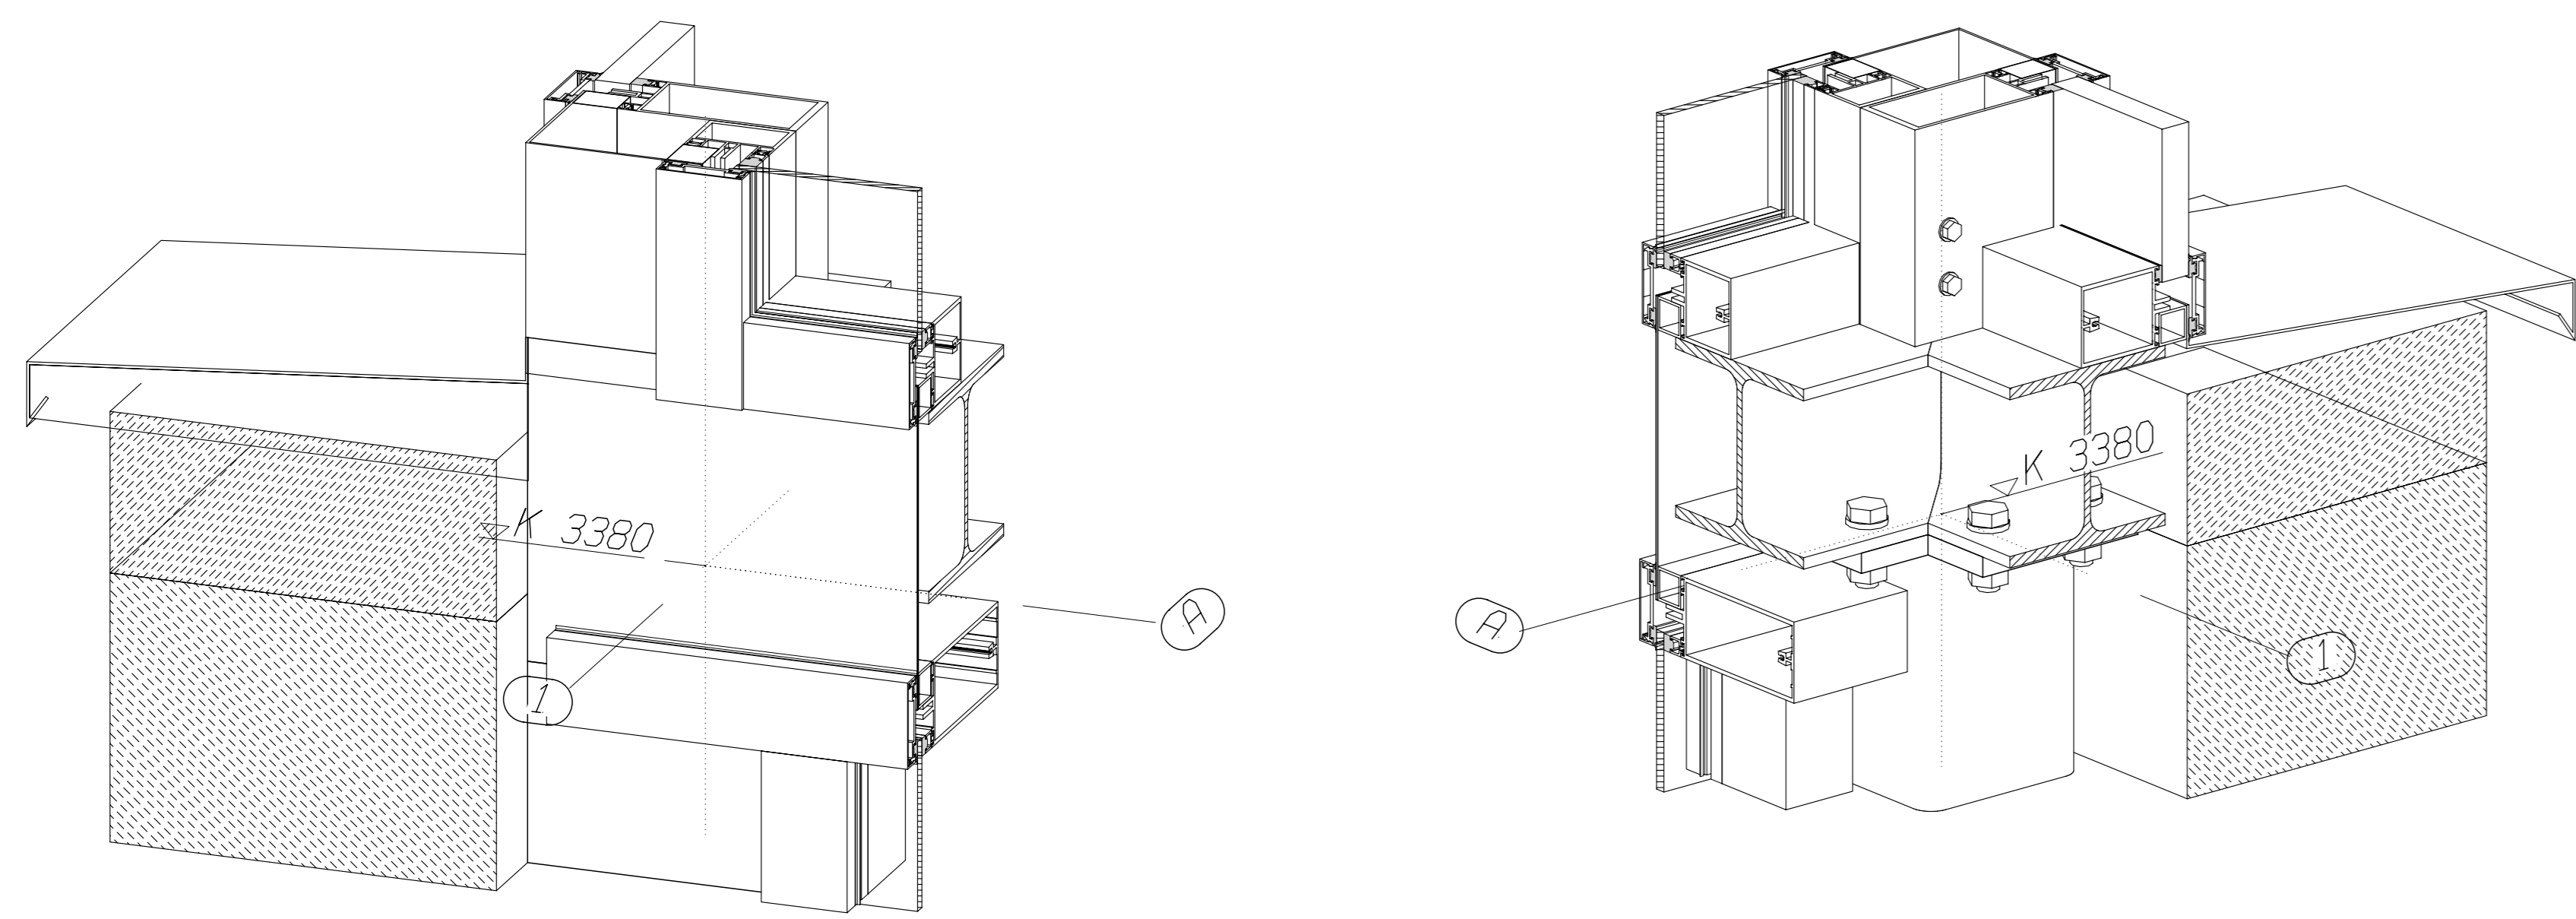

Vertikalschnitt
Giebel hinten
(Rückseite)
Maßstab 1:2

Schnitt F-F M 1:2

Vertikalschnitt
Giebel vorne
(Vorderseite)
Maßstab 1:2

Schnitt G-G M 1:2

		Maßstab: Siehe Zeichnung!	
Baubehör: Reinhard Pass, Bergisch Glasbach		Bauherr: Fuerteventura	
Zeichnung: 202187-01		Blatt: 06	
Datum: 21.10.2002		Name: Hermsen	
Autor: Hermsen		Bemerkung: Wintergarten	
Änderung: Datum: Name:		Zeichnung: Perspektiven + Positions Perspektiven, Schnitte	