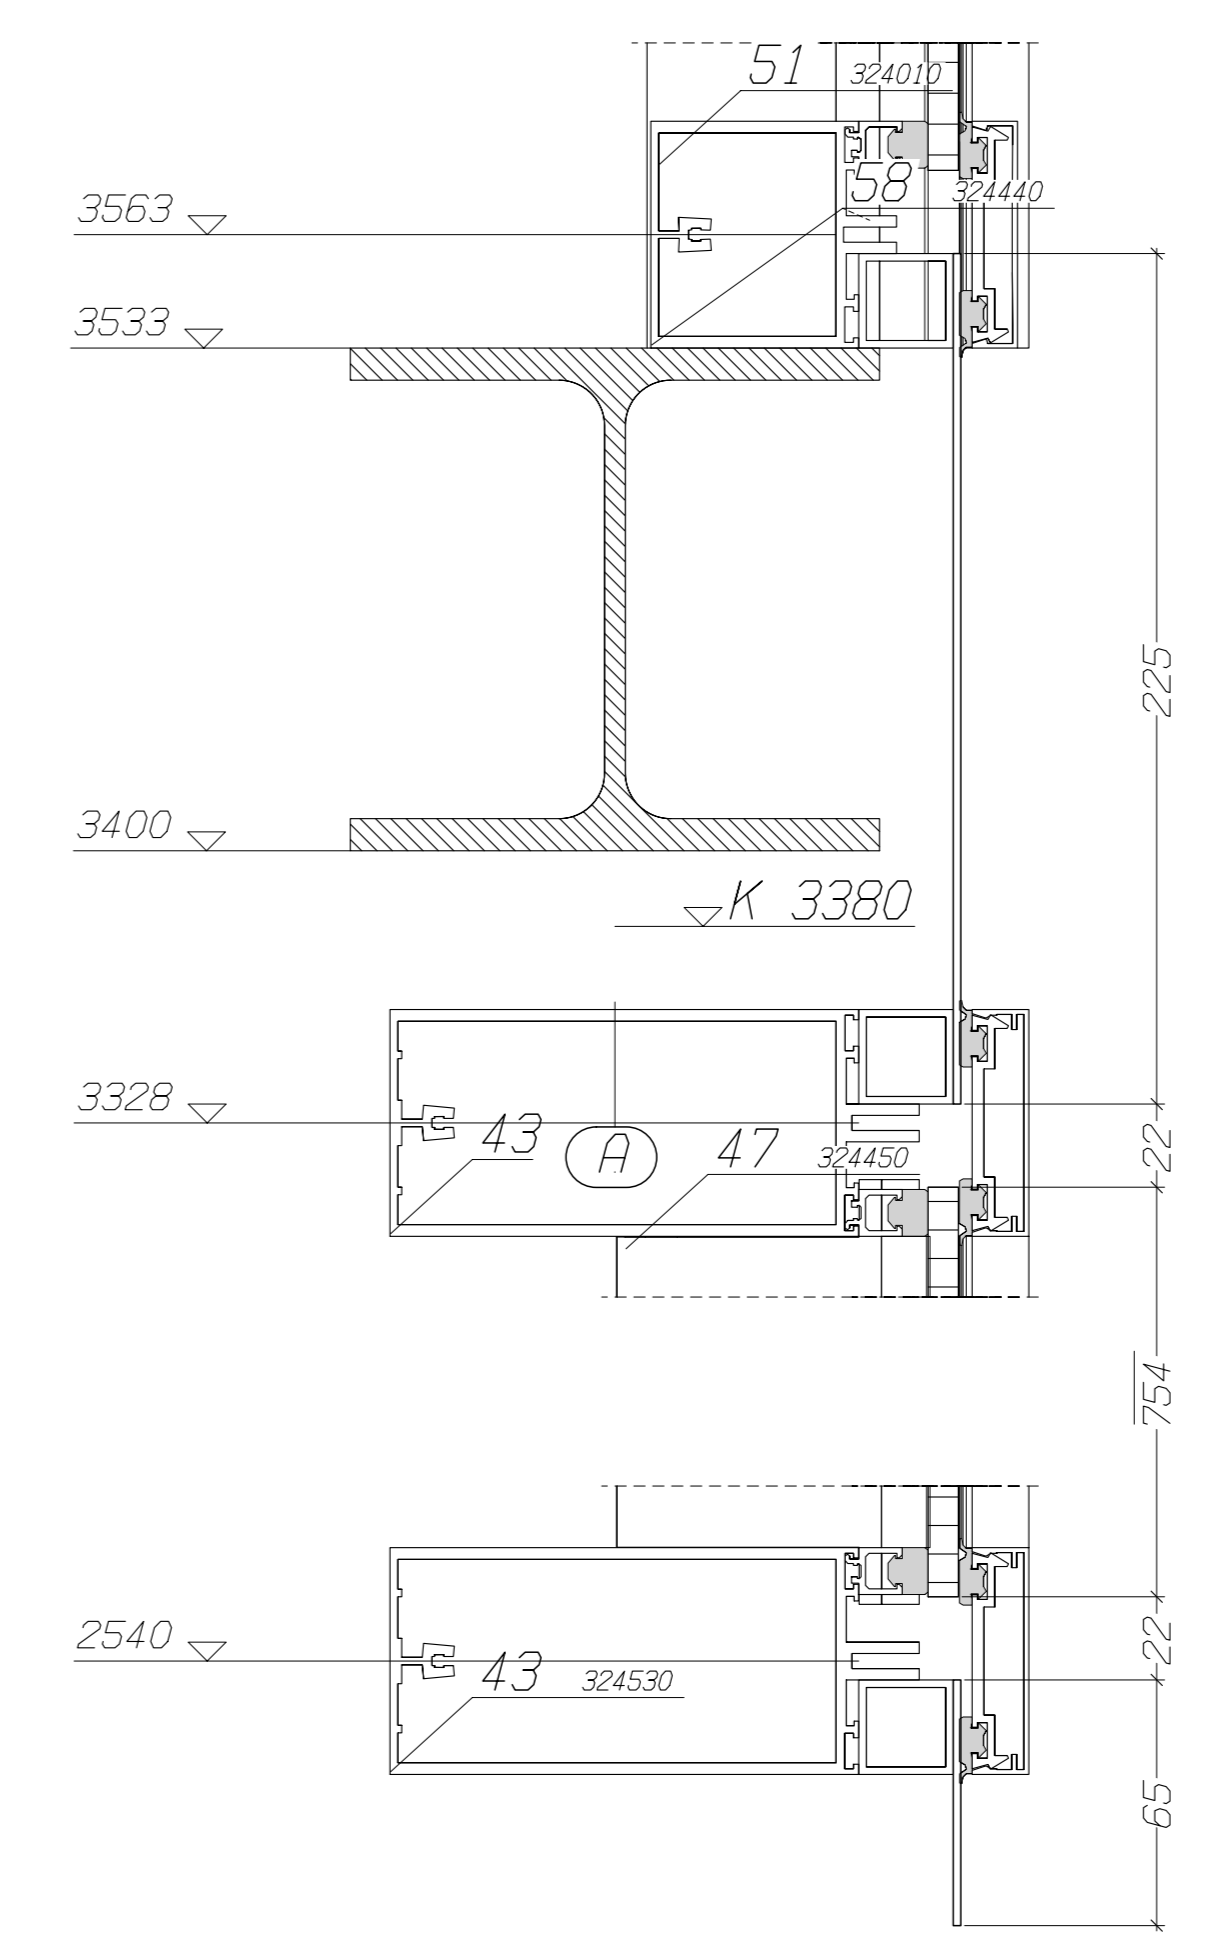

Vertikalschnitt
Giebel hinten
(Rückseite)
Maßstab 1:2

Schnitt F-F M 1:2

Vertikalschnitt
Giebel vorne
(Vorderseite)
Maßstab 1:2

Schnitt G-G M 1:2

		Maßstab: Siehe Zeichnung!	
Baubehör: Reinhard Pass, Bergisch Glasbach		Bauherr: Fuerteventura	
Zeichnung: 202187-01		Blatt: 06	
Datum: 21.10.2002		Name: Hermsen	
Autor: Hermsen		Bemerkung: Wintergarten	
Änderung: Datum: Name:		Zeichnung: Perspektiven + Positions Perspektiven, Schnitte	