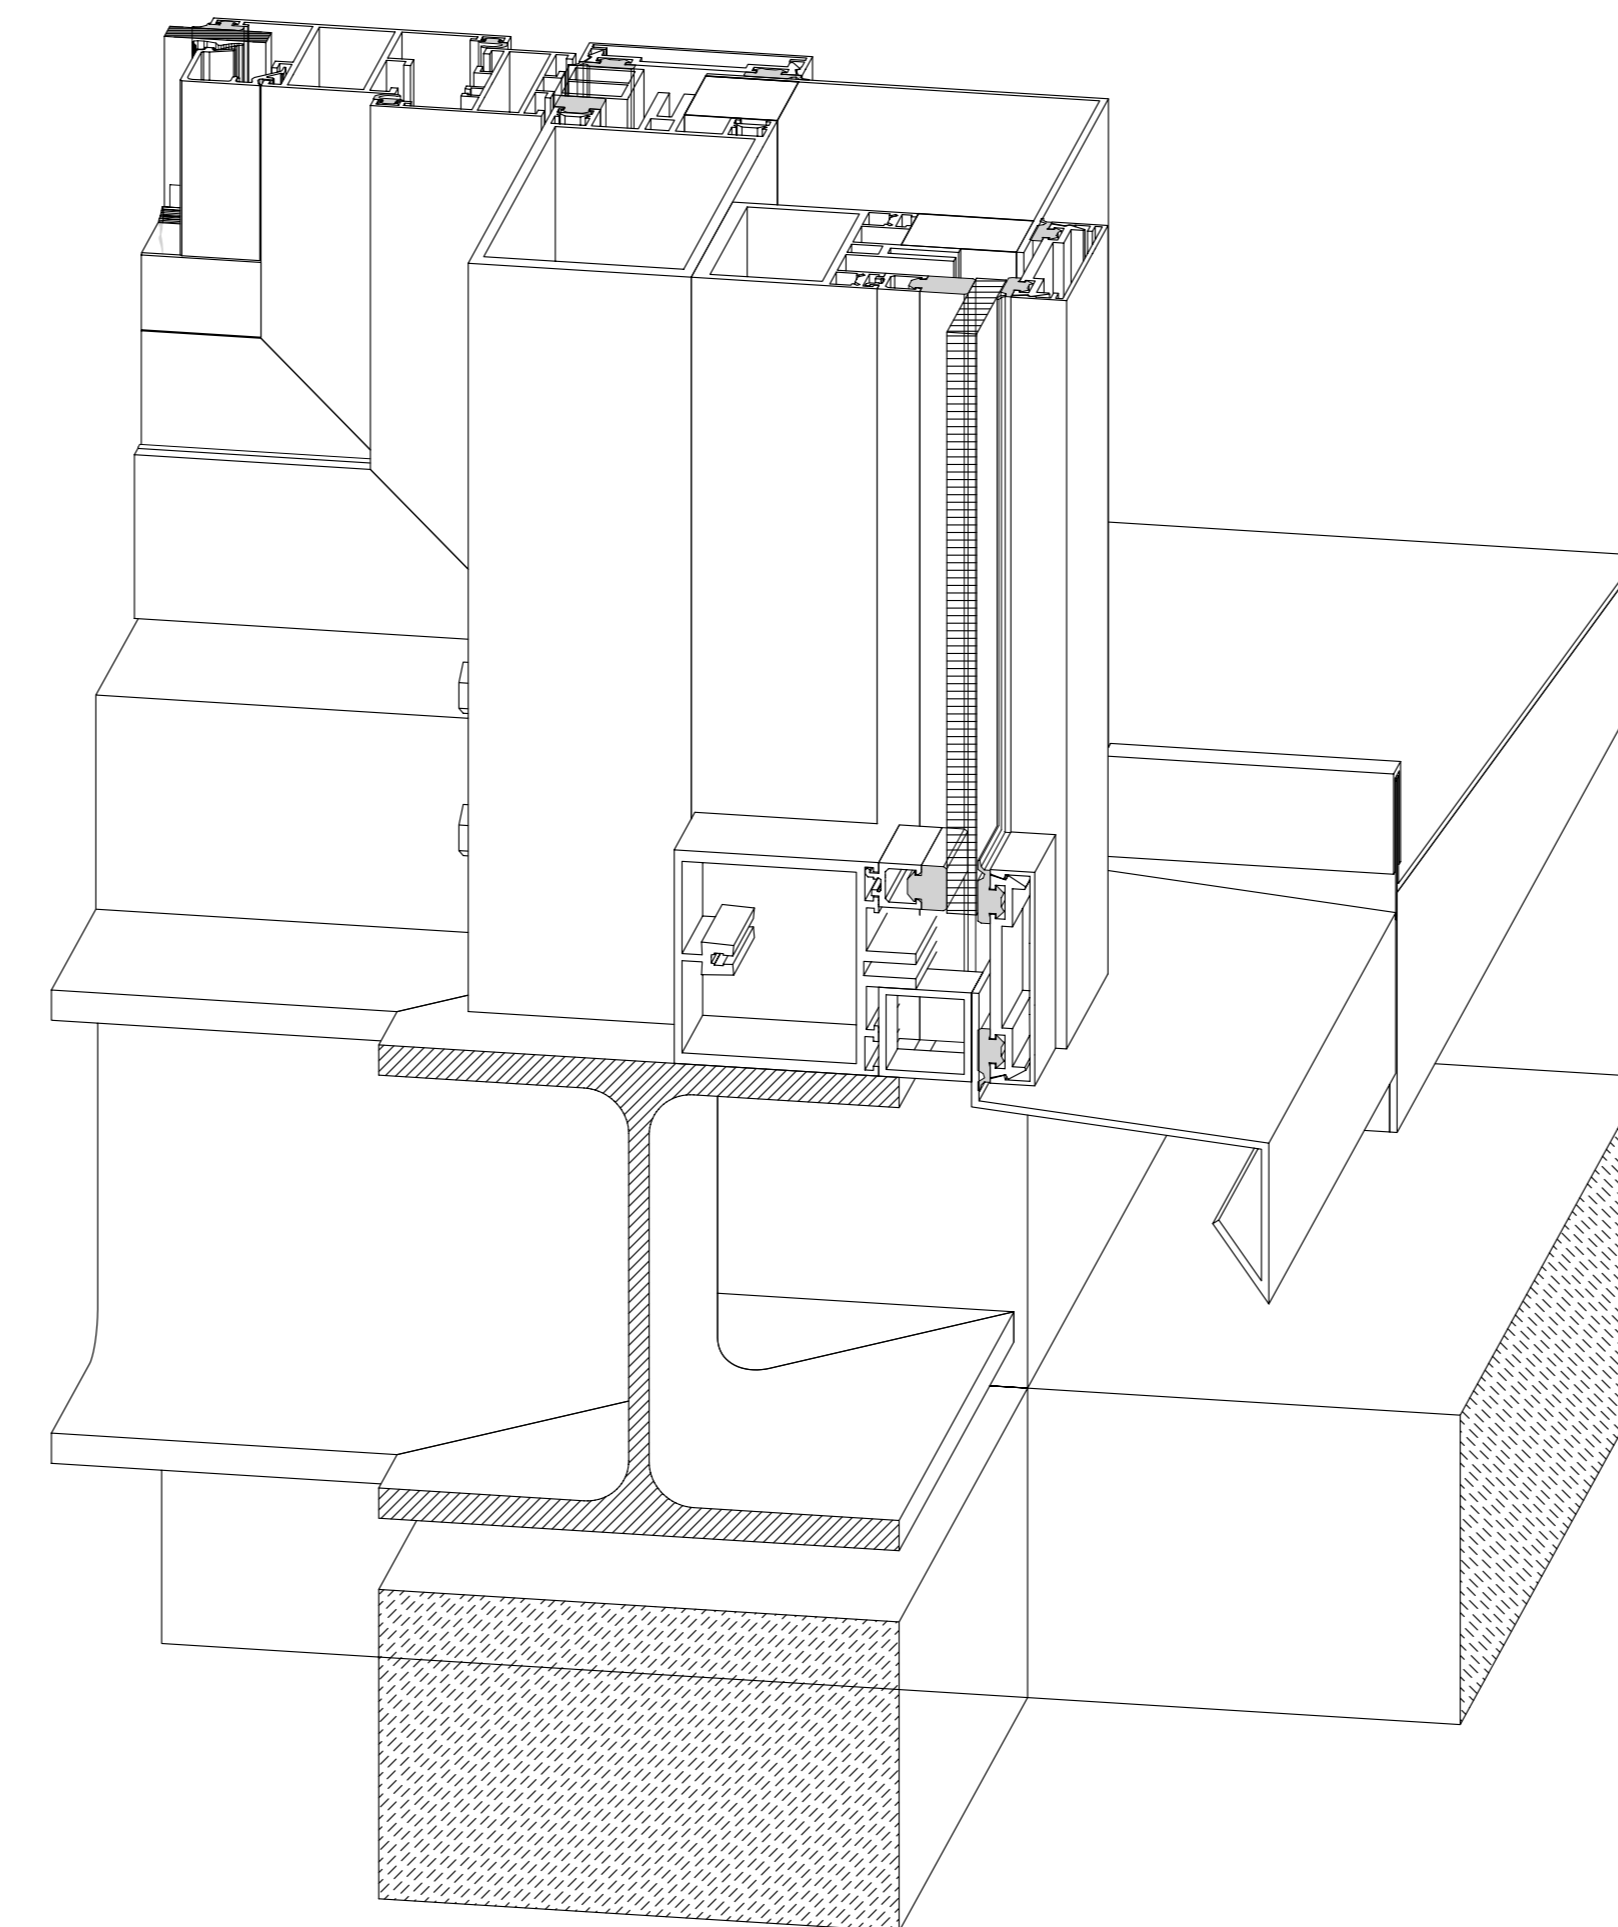

Vertikalschnitt
Giebel hinten
(Rückseite)
Maßstab 1:2

Schnitt F-F M 1:2

Vertikalschnitt
Giebel vorne
(Vorderseite)
Maßstab 1:2

Schnitt G-G M 1:2

		Maßstab: Siehe Zeichnung!	
Baubehör: Reinhard Pass, Bergisch Glasbach		Bauherr: Fuerteventura	
Zeichnung: 202187-01		Blatt: 06	
Datum: 21.10.2002		Name: Hermsen	
Autor: Hermsen		Bemerkung: Wintergarten	
Änderung: Datum: Name:		Zeichnung: Perspektiven + Positions Perspektiven, Schnitte	