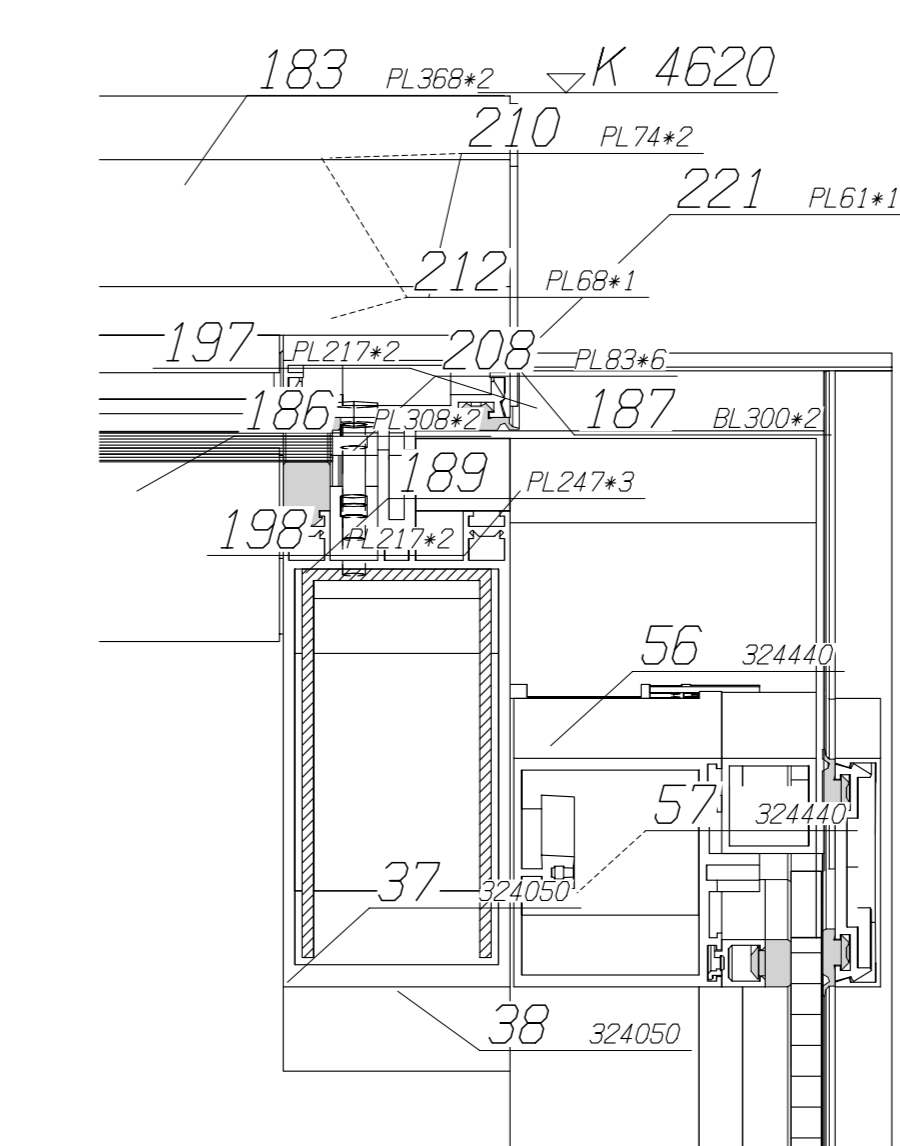

Vertikalschnitt
Giebel hinten
(Rückseite)
Maßstab 1:2

Schnitt F-F M 1:2

Vertikalschnitt
Giebel vorne
(Vorderseite)
Maßstab 1:2

Schnitt G-G M 1:2

		Maßstab: Siehe Zeichnung!	
Baubehör: Reinhard Pass, Bergisch Glasbach		Bauherr: Fuerteventura	
Zeichnung: 202187-01		Blatt: 06	
Datum: 21.10.2002		Name: Hermsen	
Autor: Hermsen		Bemerkung: Wintergarten	
Änderung: Datum: Name:		Zeichnung: Perspektiven + Positions Perspektiven, Schnitte	