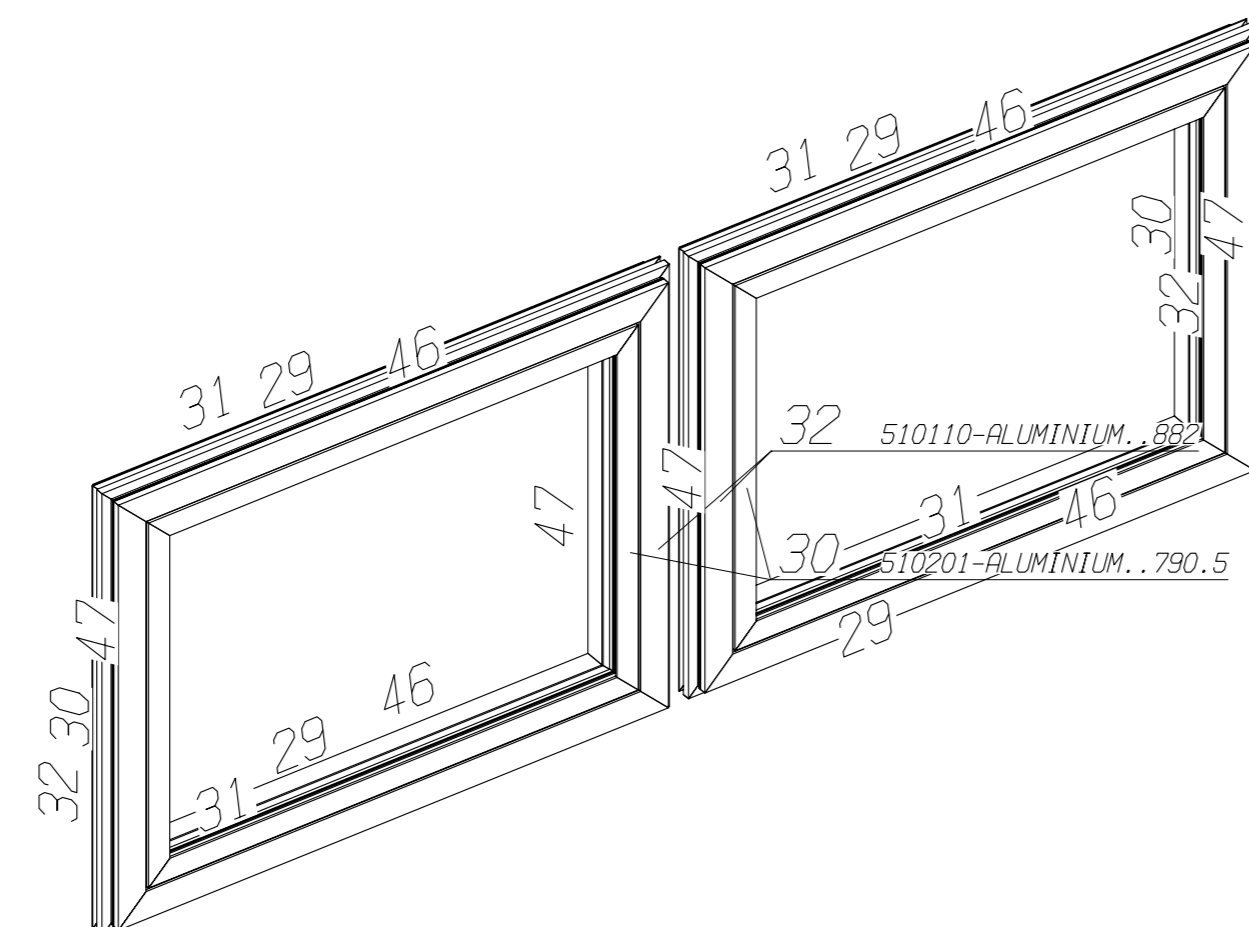

Perspektive Pfosten- und Riegelpositionen
Maßstab 1:25

Perspektive Deckleisten- und Klemmprofile
Maßstab 1:25

Perspektive Zusatzprofile
Maßstab 1:30

Perspektive Fensterpositionen (RWA)
Maßstab 1:15

PROFILNUMMER 560174 entspricht 460174

		Maßstab: Siehe Zeichnung!	
Bearb.: 07.10.1999 Gepr.: Name:	Datum: Name:	Benennung: Kalk-Mülheimer Straße 177 51103 Köln	
Auftrag: 990416	Zeichnung: Eingangsturm	Blatt: 005 Bl.:	Blatt: 005 Bl.:
Erst:	Änderung:	Datum:	Name: