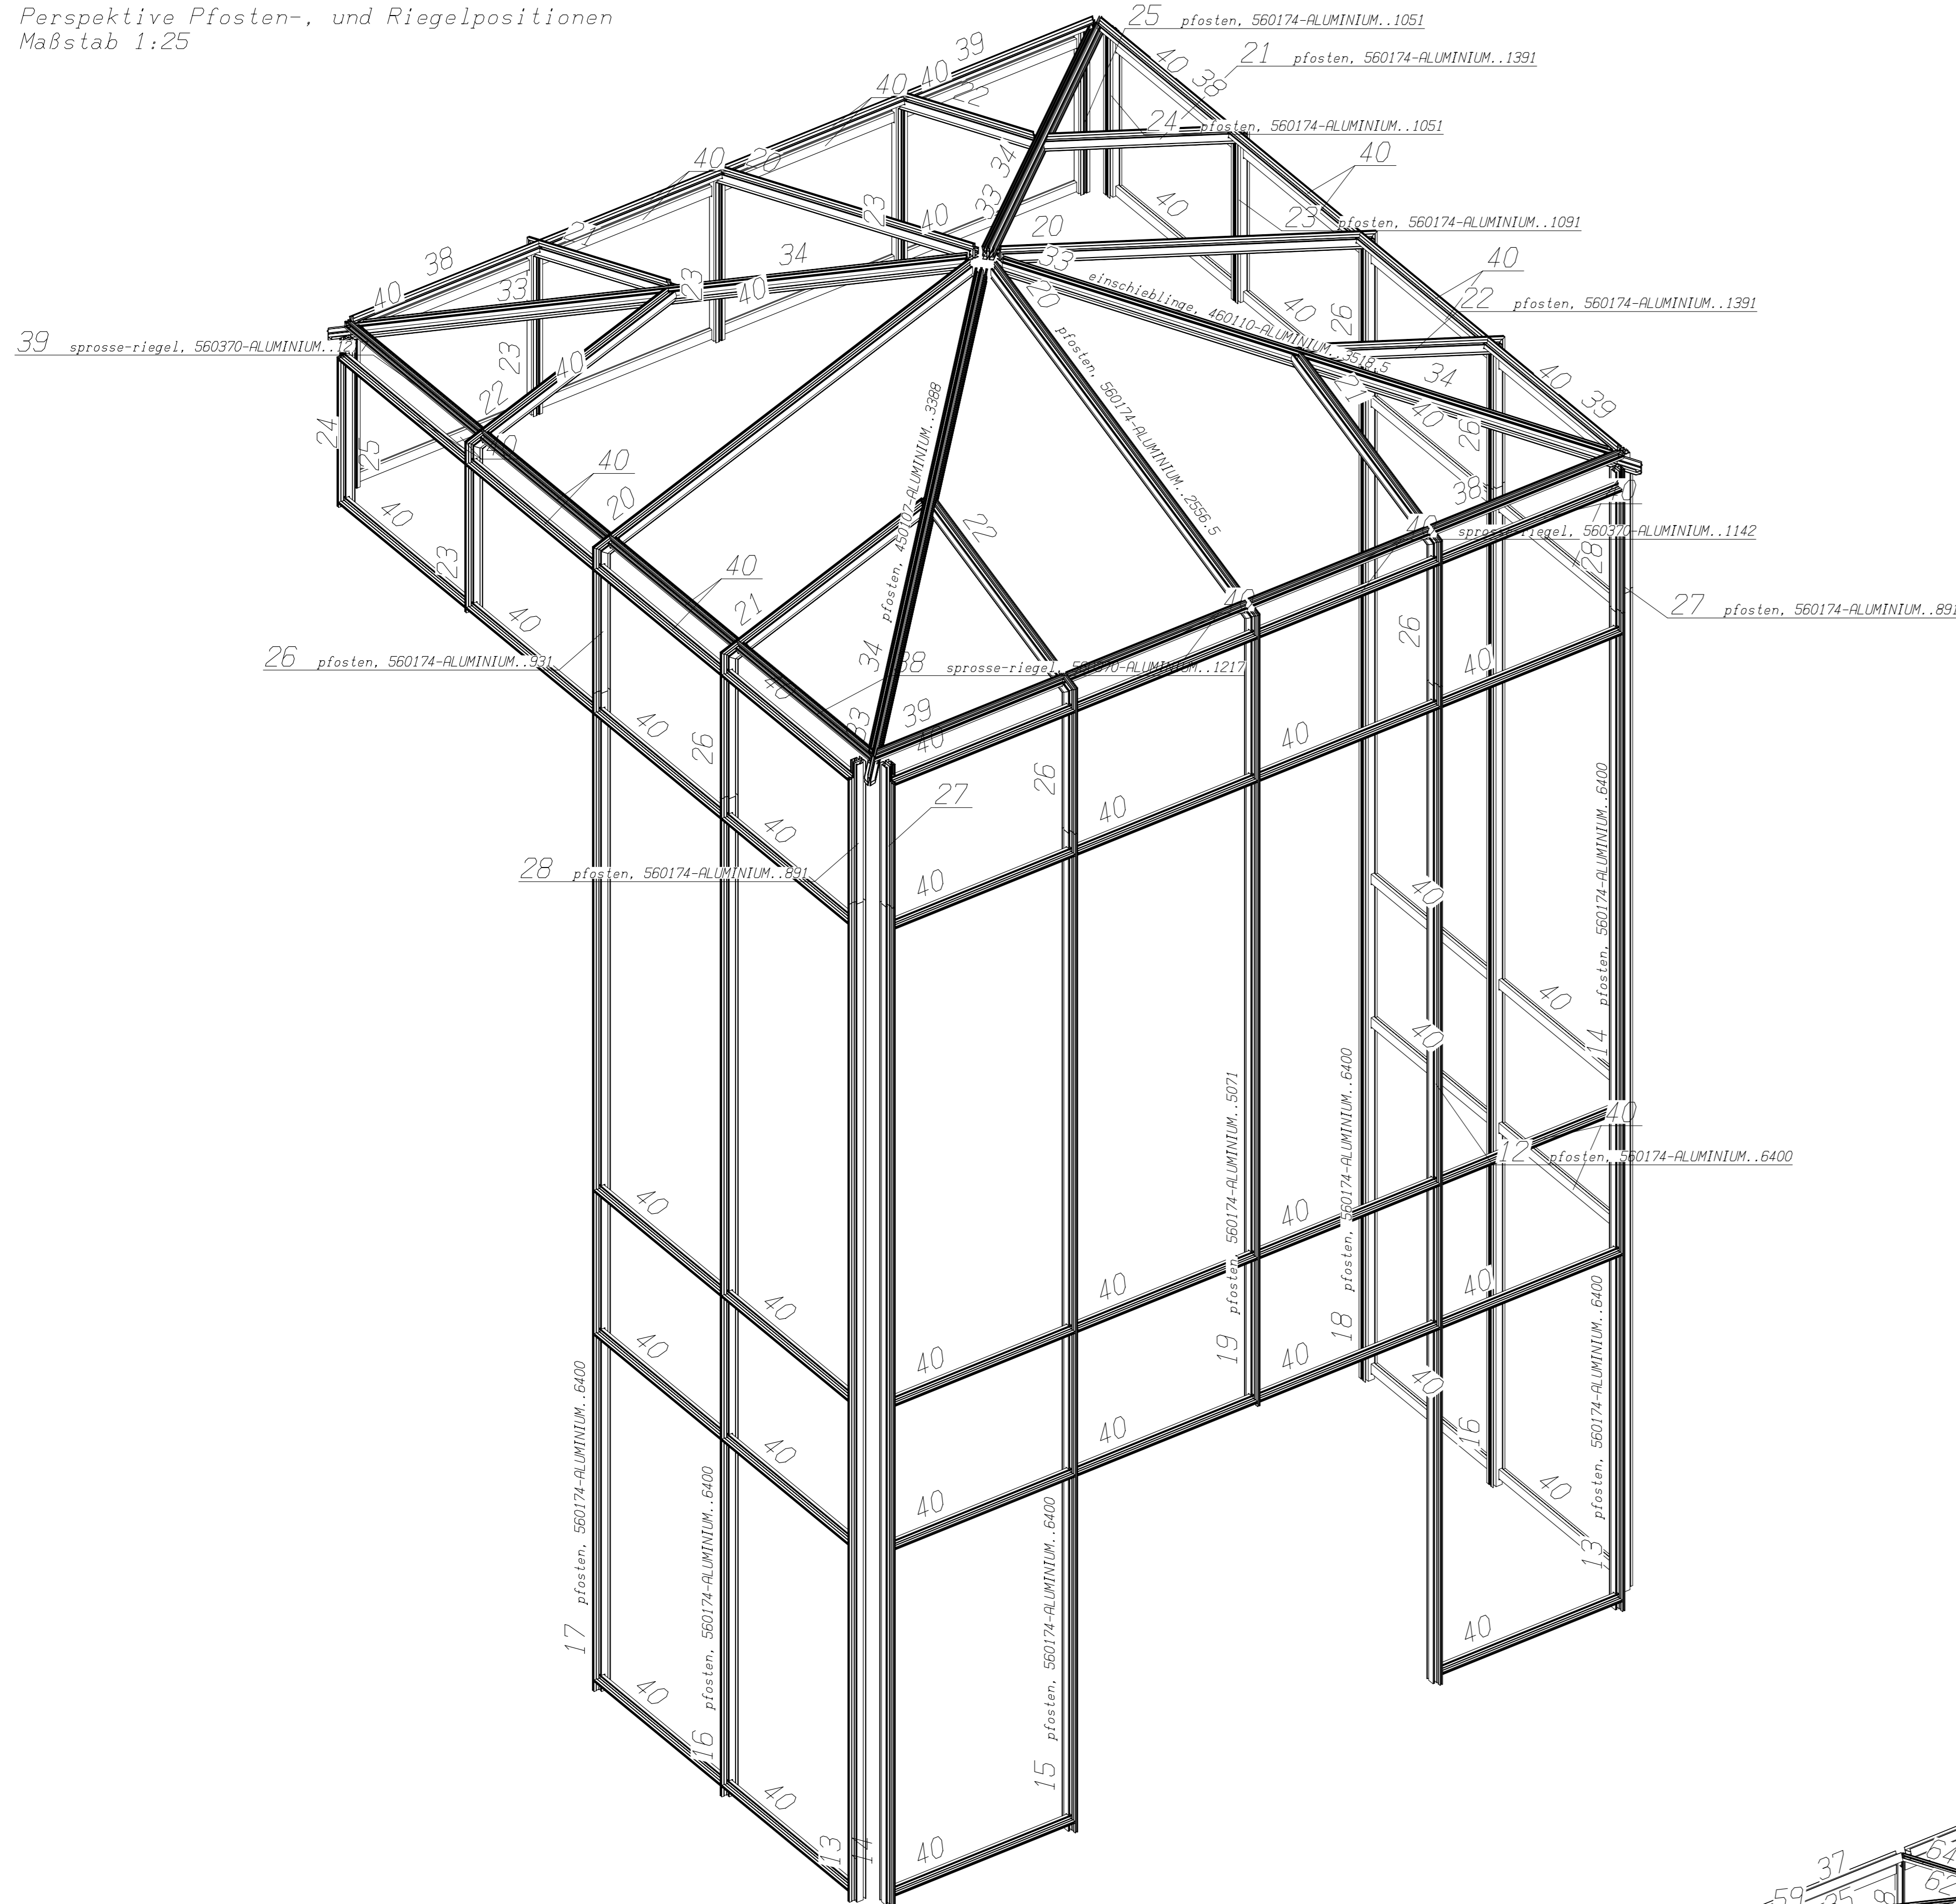

Perspektive Pfosten- und Riegelpositionen
Maßstab 1:25

Perspektive Deckleisten- und Klemmprofile
Maßstab 1:25

Perspektive Zusatzprofile
Maßstab 1:30

Perspektive Fensterpositionen (RWA)
Maßstab 1:15

PROFILNUMMER 560174 entspricht 460174

		Maßstab: Siehe Zeichnung!	
Bearb.: 07.10.1999 Gepr.: Name:	Datum: Name:	Benennung: Kalk-Mülheimer Straße 177 51103 Köln	
Auftrag: 990416	Zeichnung: Eingangsturm	Blatt: 005 Bl.:	Blatt: 005 Bl.:
Erst:	Änderung:	Datum:	Name: