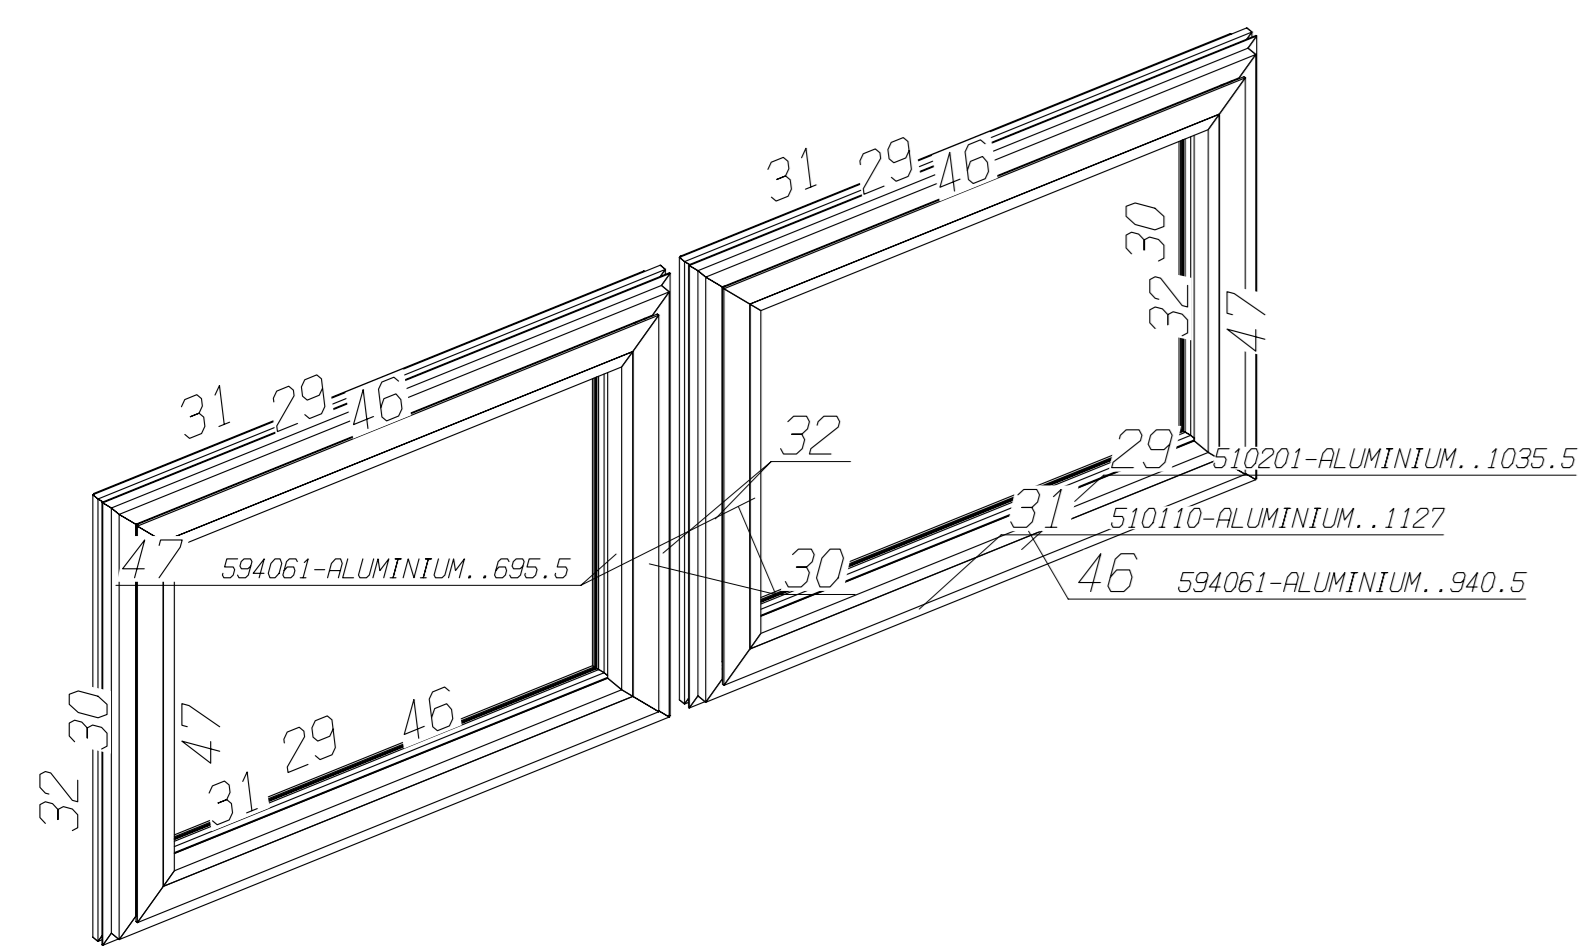

Perspektive Pfosten- und Riegelpositionen
Maßstab 1:25

Perspektive Deckleisten- und Klemmprofile
Maßstab 1:25

Perspektive Zusatzprofile
Maßstab 1:30

Perspektive Fensterpositionen (RWA)
Maßstab 1:15

PROFILNUMMER 560174 entspricht 460174

		Maßstab: Siehe Zeichnung!	
Bearb.: 07.10.1999 Gepr.: Name:	Datum: Name:	Benennung: Kalk-Mülheimer Straße 177 51103 Köln	
Auftrag: 990416	Zeichnung: Eingangsturm	Blatt: 005 Bl.:	Blatt: 005 Bl.:
Erst:	Änderung:	Datum:	Name: