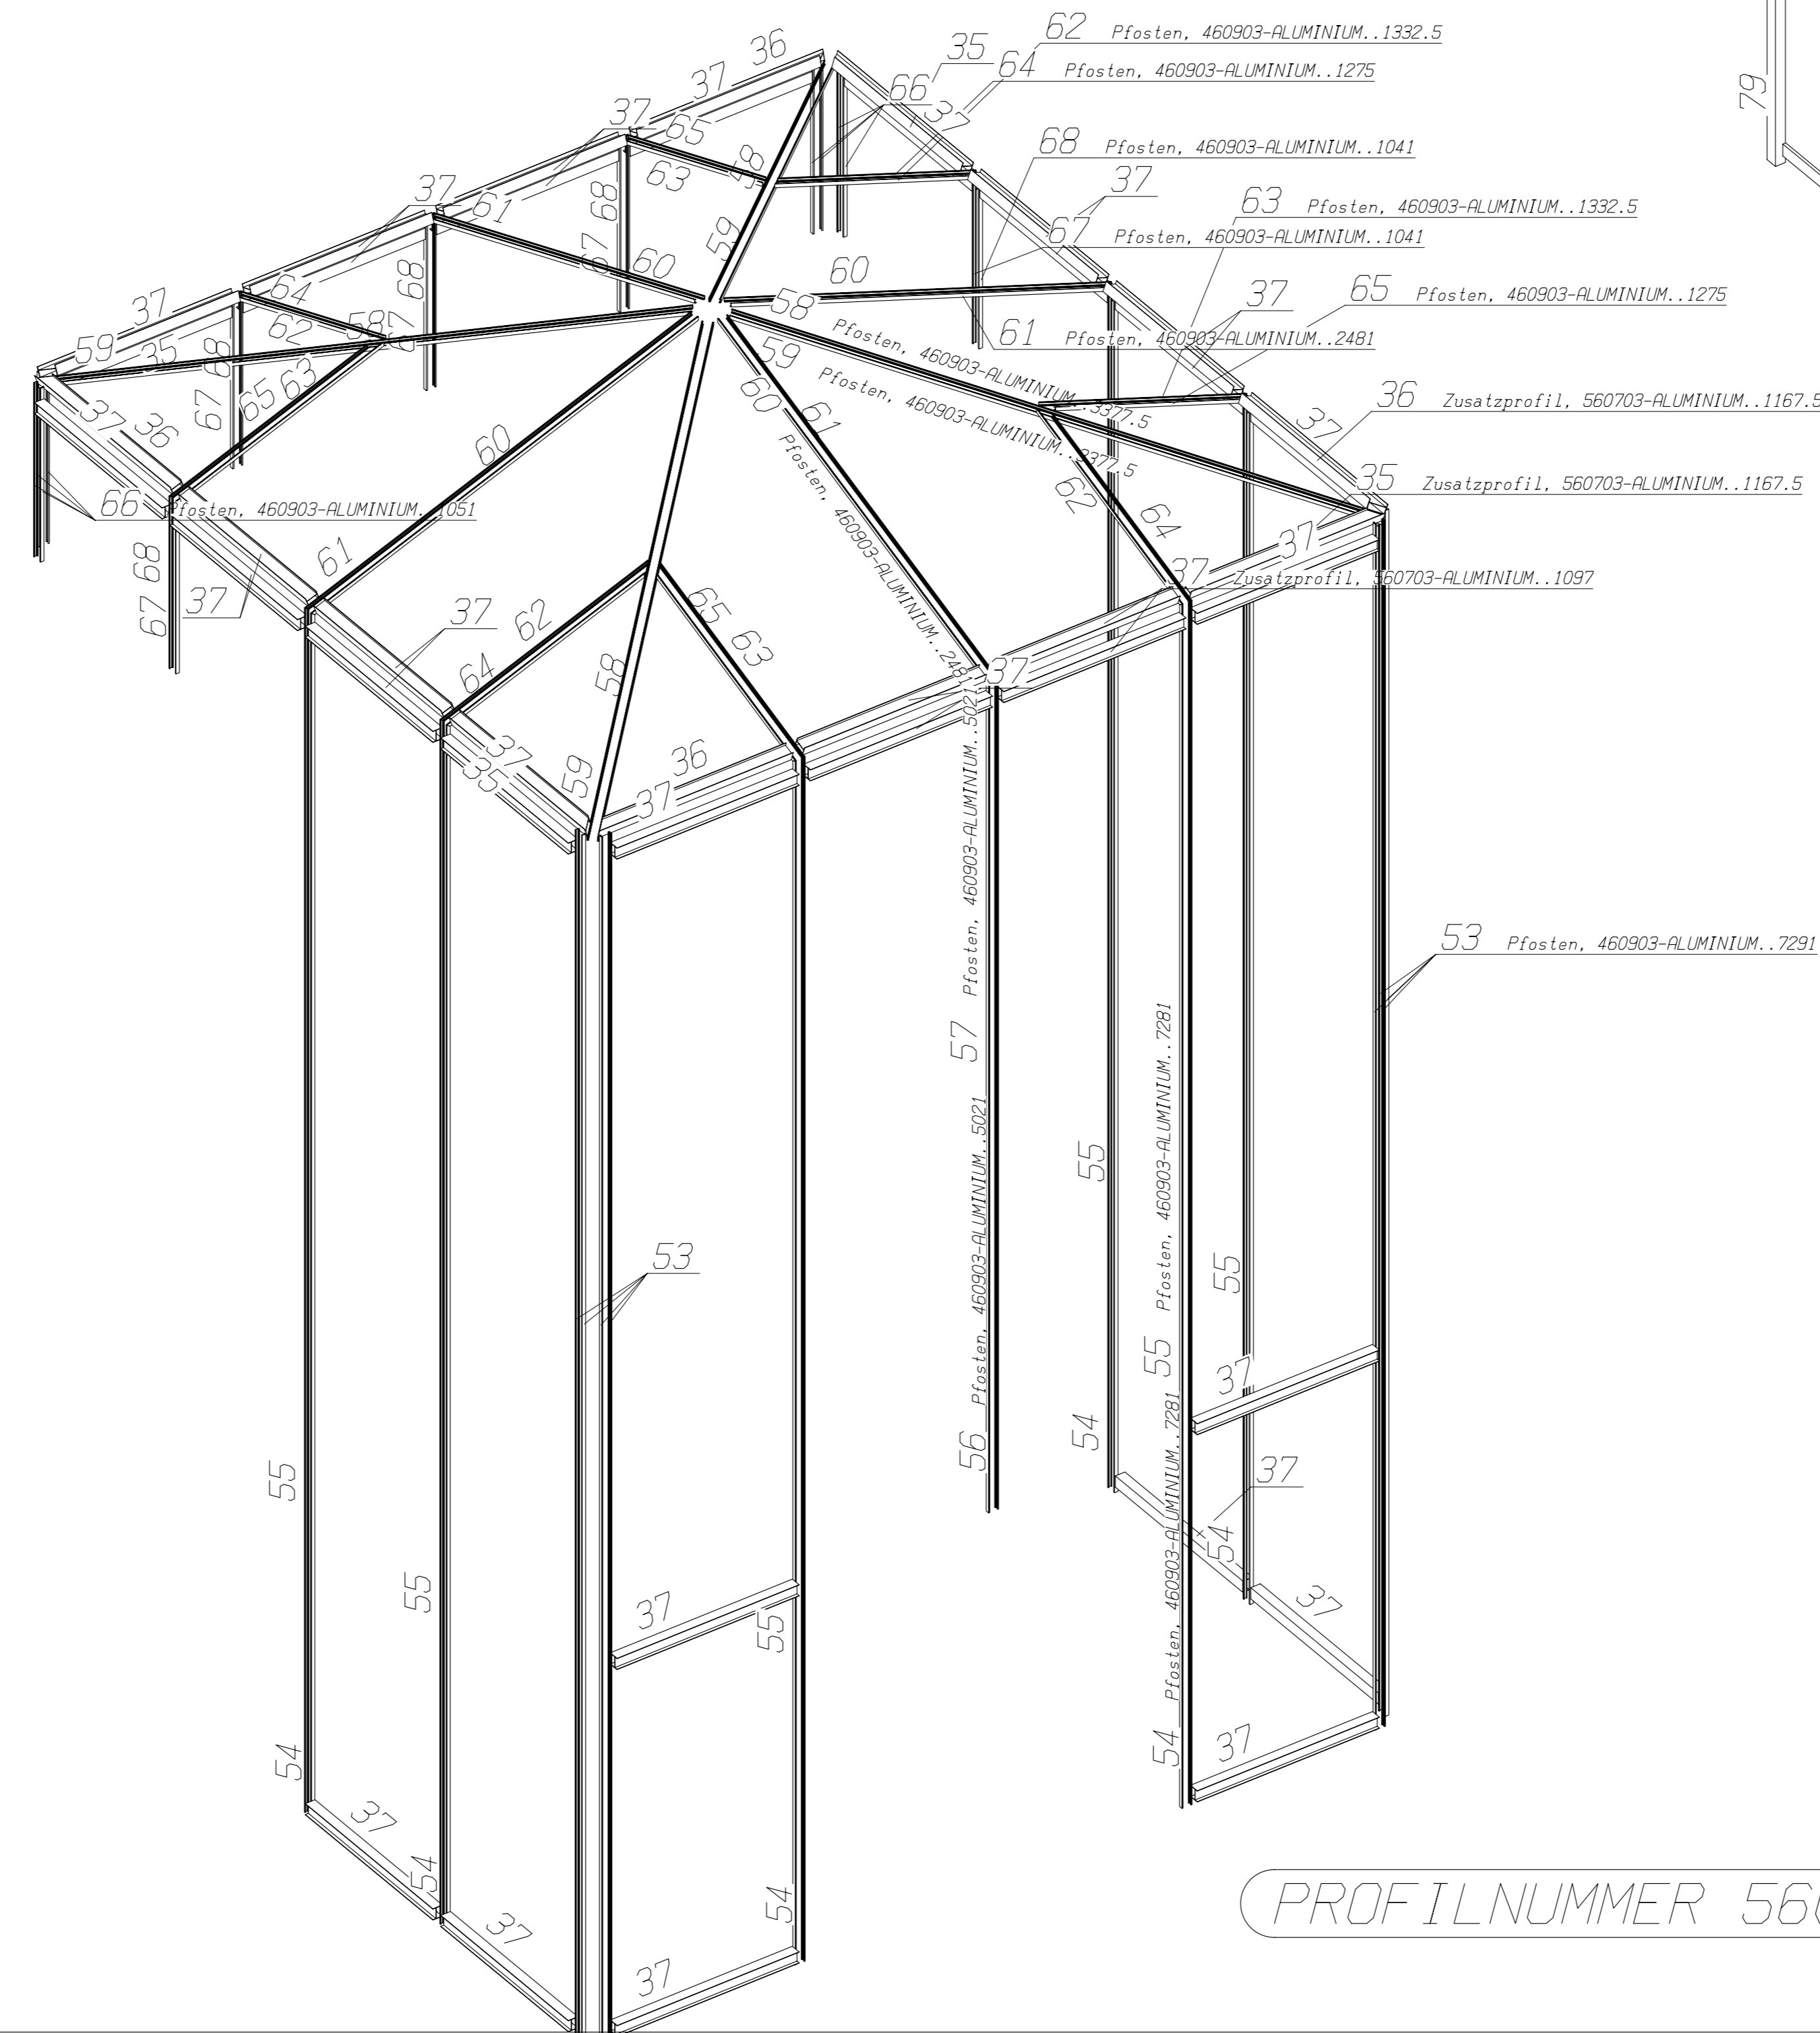

Perspektive Pfosten- und Riegelpositionen
Maßstab 1:25

Perspektive Deckleisten- und Klemmprofile
Maßstab 1:25

Perspektive Zusatzprofile
Maßstab 1:30

Perspektive Fensterpositionen (RWA)
Maßstab 1:15

PROFILNUMMER 560174 entspricht 460174

		Maßstab: Siehe Zeichnung!	
Bearb.: 07.10.1999 Gepr.: Name:	Datum: Name:	Benennung: Kalk-Mülheimer Straße 177 51103 Köln	
Auftrag: 990416	Zeichnung: Eingangsturm	Blatt: 005 Bl.:	Blatt: 005 Bl.:
Erst:	Änderung:	Datum:	Name: