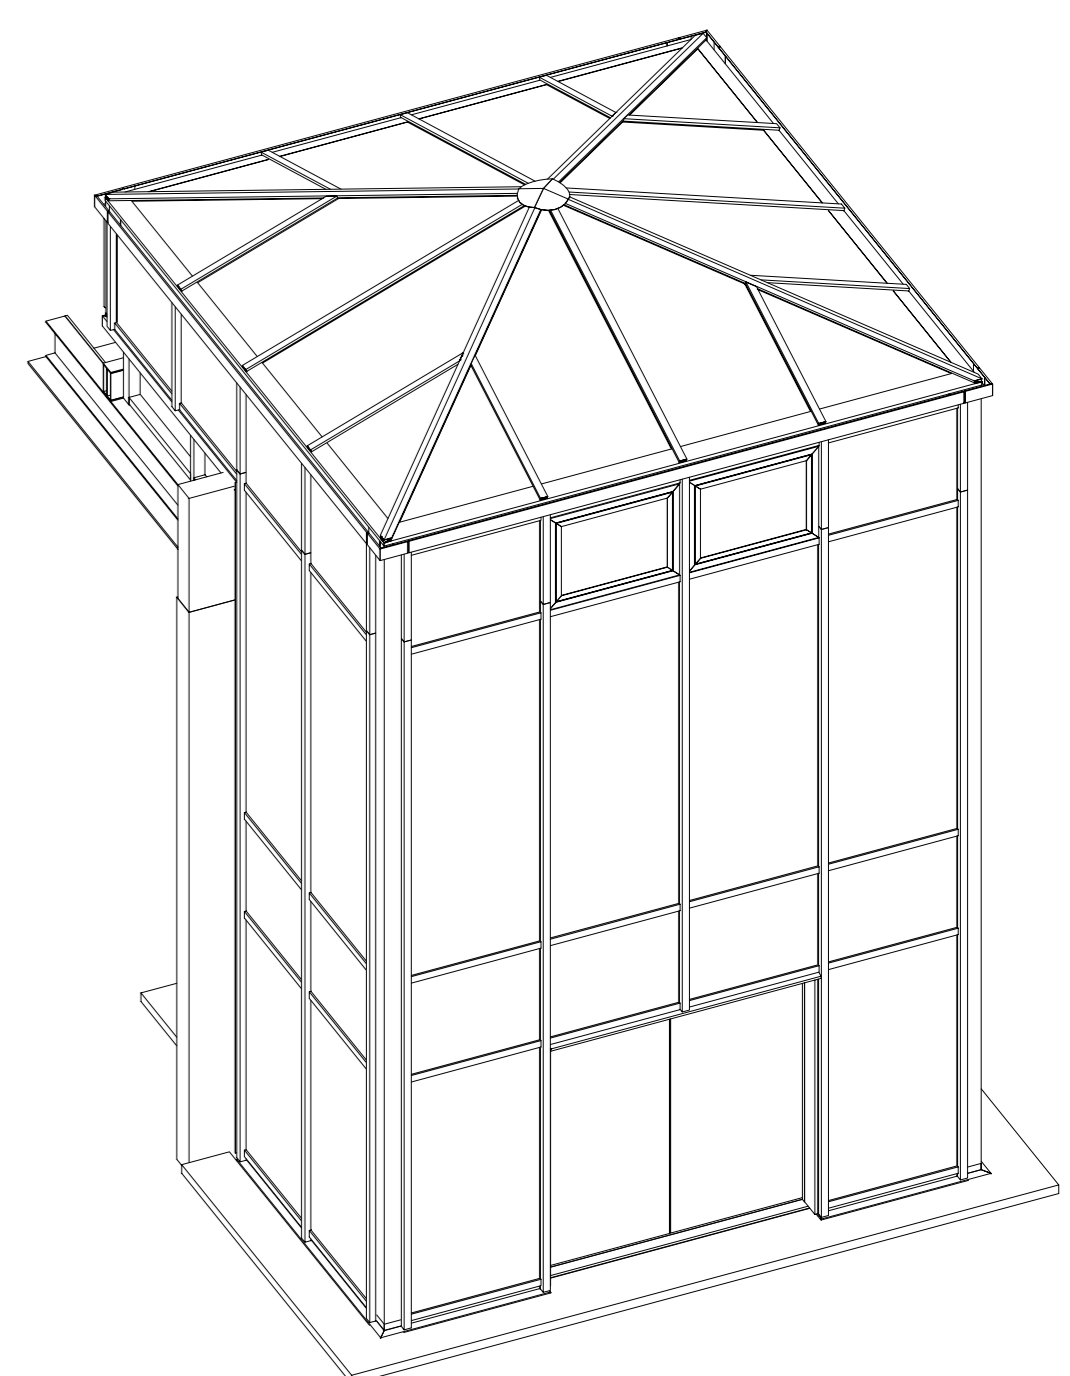

Perspektive Pfosten- und Riegelpositionen
Maßstab 1:25

Perspektive Deckleisten- und Klemmprofile
Maßstab 1:25

Perspektive Zusatzprofile
Maßstab 1:30

Perspektive Fensterpositionen (RWA)
Maßstab 1:15

PROFILNUMMER 560174 entspricht 460174

		Maßstab: Siehe Zeichnung!	
Bearb.: 07.10.1999 Gepr.: Name:	Datum: Name:	Benennung: Kalk-Mülheimer Straße 177 51103 Köln	
Auftrag: 990416	Zeichnung: Eingangsturm	Blatt: 005 Bl.:	Blatt: 005 Bl.:
Erst:	Änderung:	Datum:	Name: