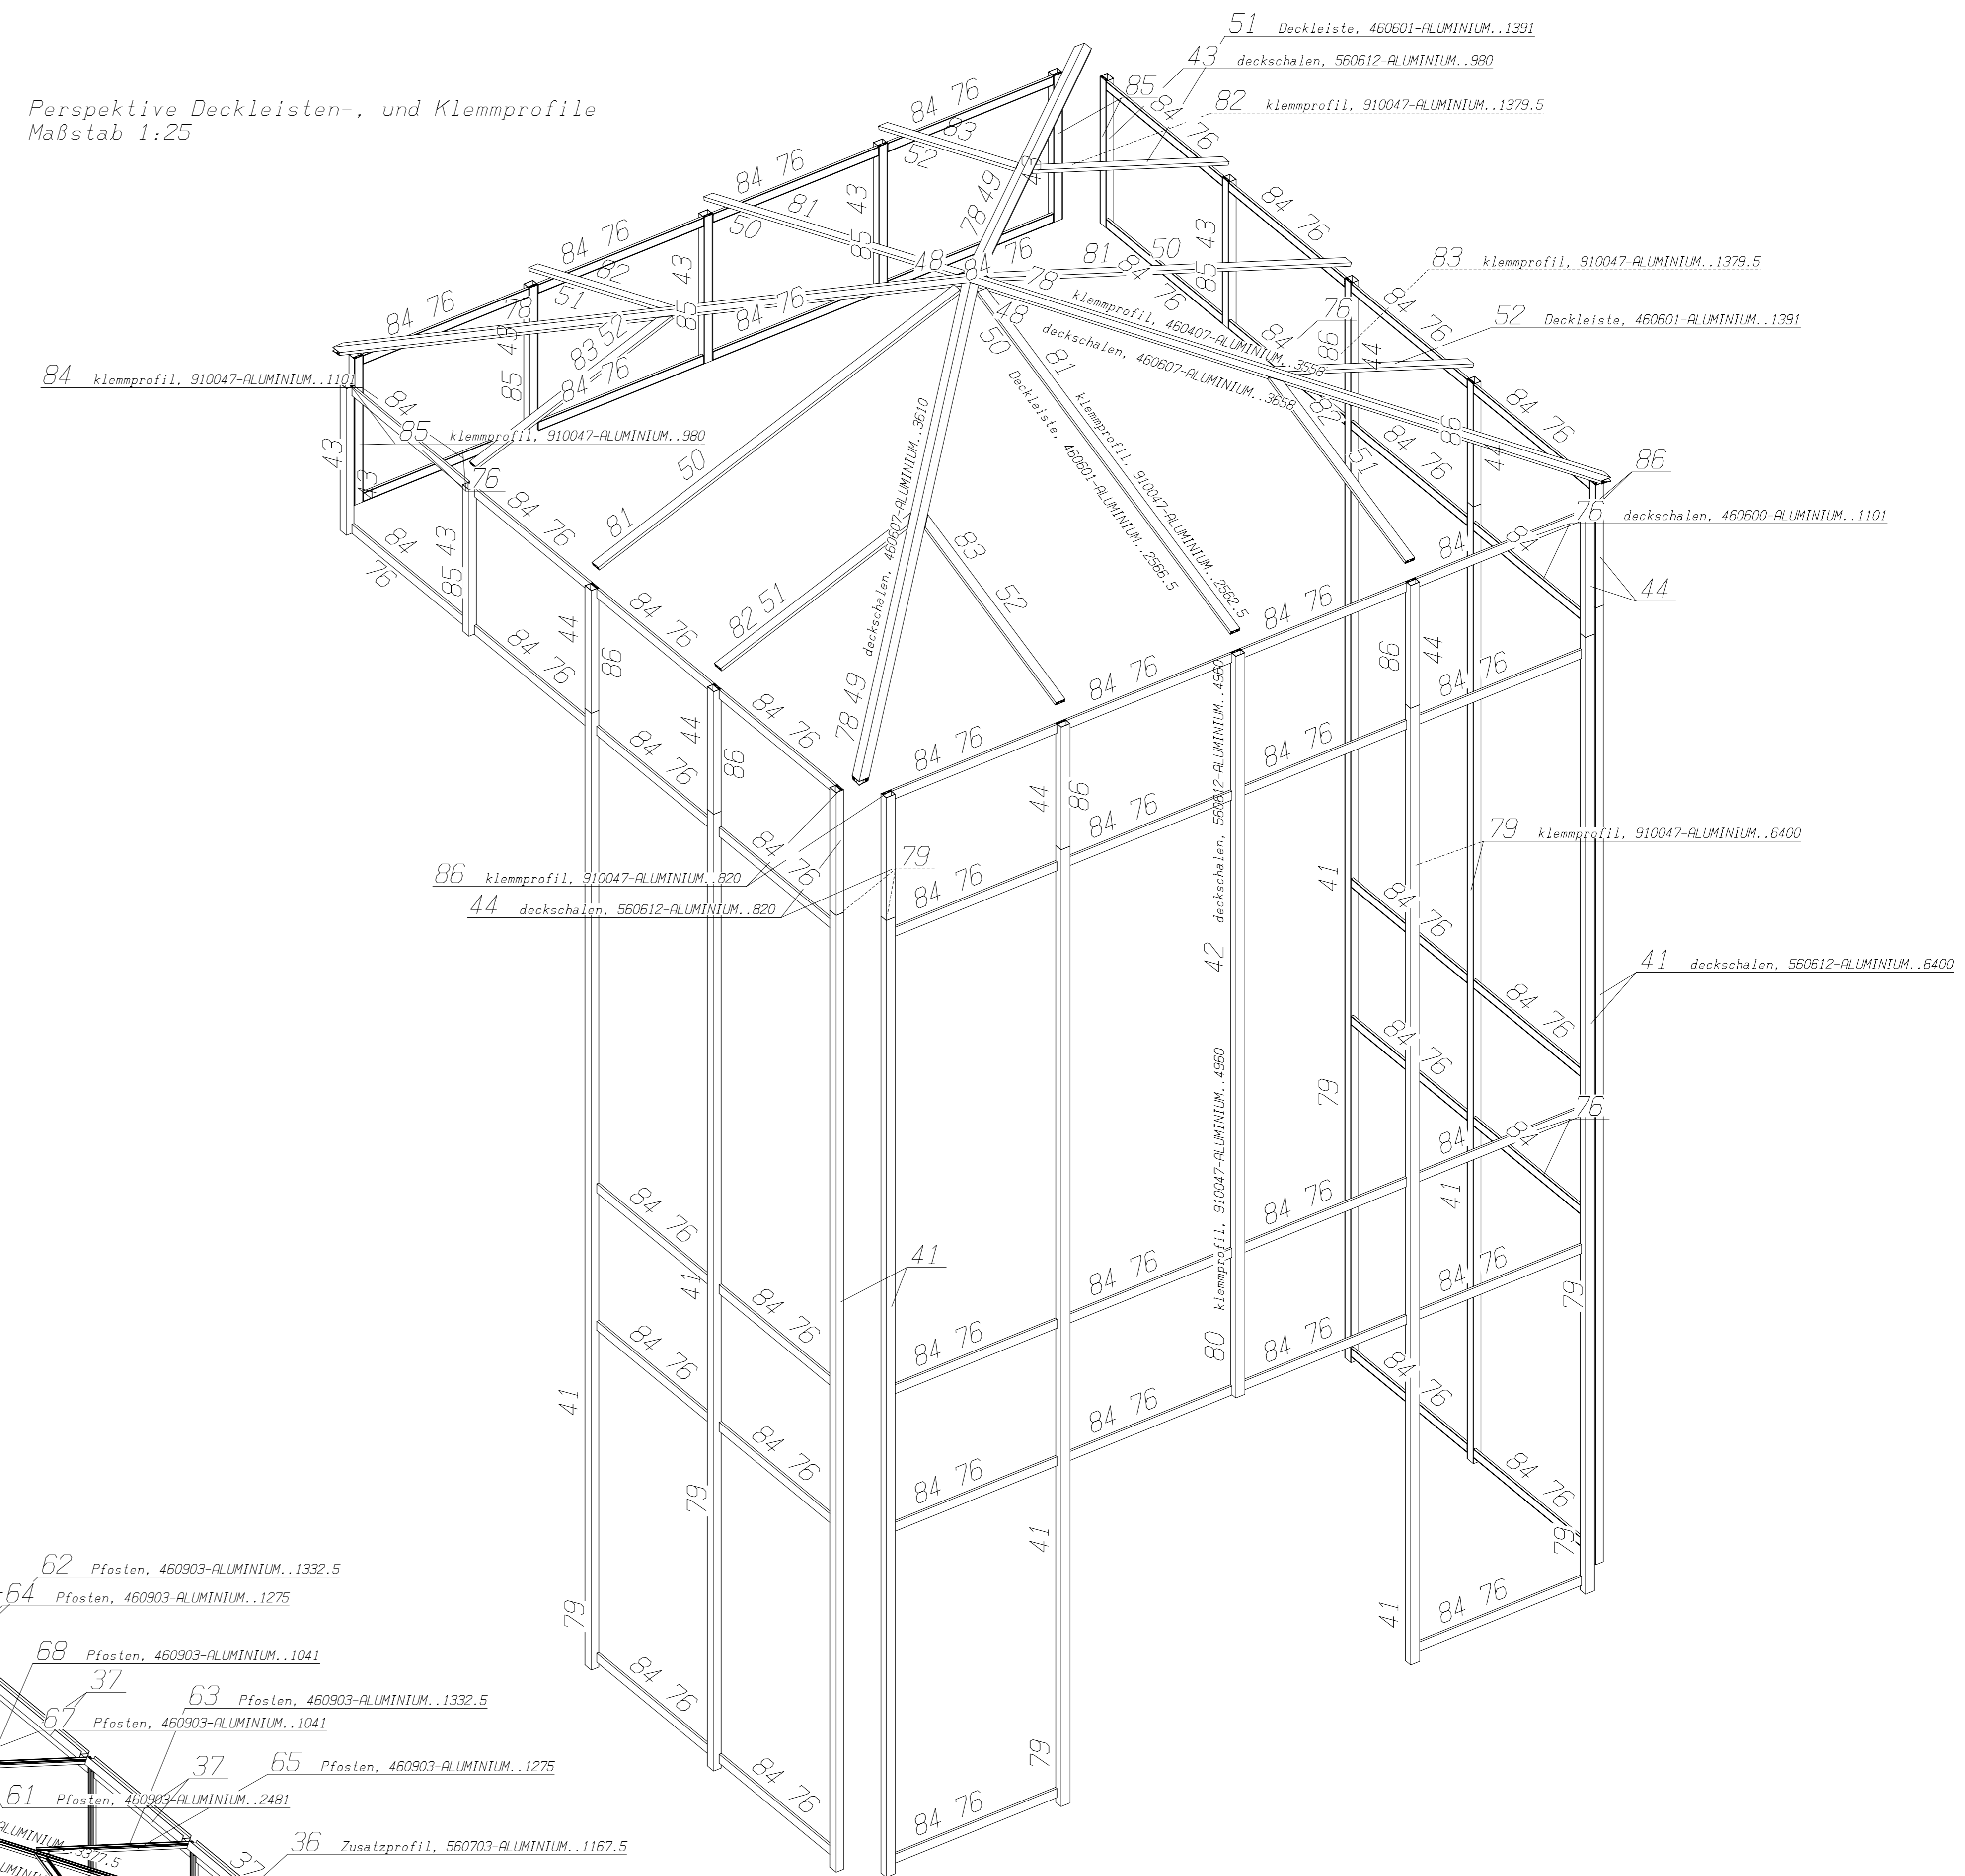

Perspektive Pfosten- und Riegelpositionen
Maßstab 1:25

Perspektive Deckleisten- und Klemmprofile
Maßstab 1:25

Perspektive Zusatzprofile
Maßstab 1:30

Perspektive Fensterpositionen (RWA)
Maßstab 1:15

PROFILNUMMER 560174 entspricht 460174

		Maßstab: Siehe Zeichnung!	
Bearb.: 07.10.1999 Gepr.: Name:	Datum: Name:	Benennung: Kalk-Mülheimer Straße 177 51103 Köln	
Auftrag: 990416	Zeichnung: Eingangsturm	Blatt: 005 Bl.:	Blatt: 005 Bl.:
Erst:	Änderung:	Datum:	Name: