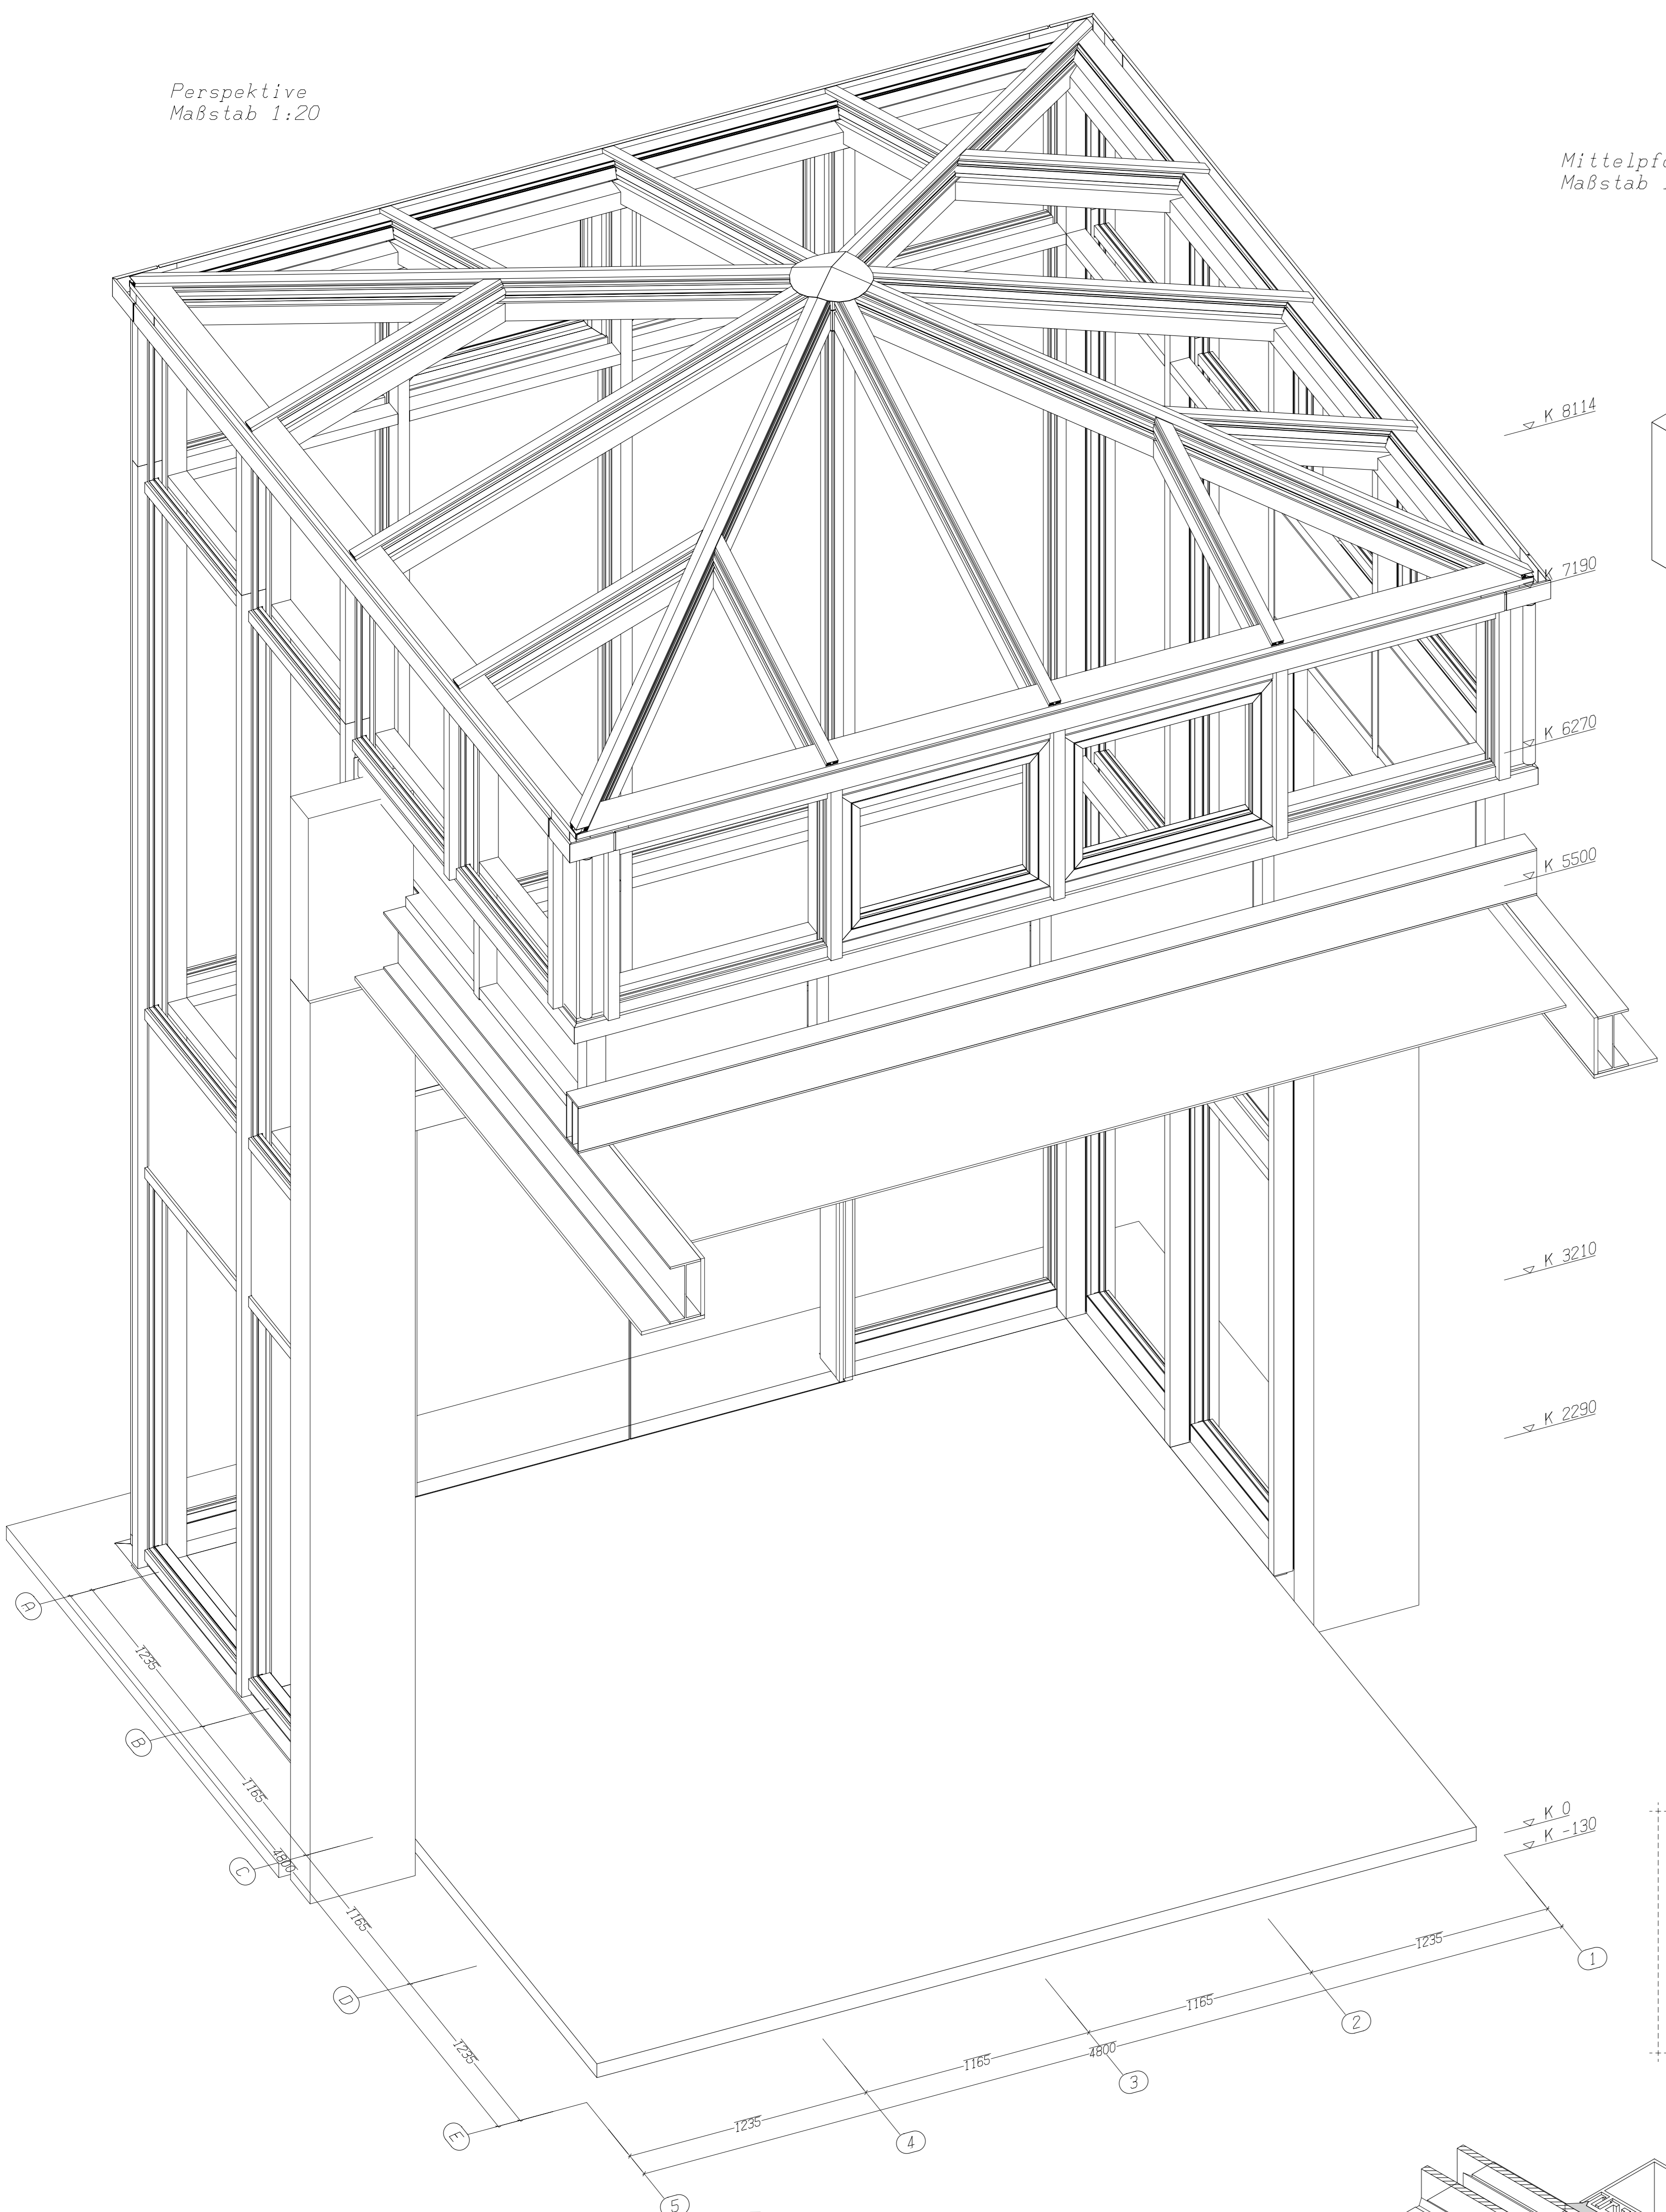

Perspektive
Maßstab 1:20

Mittelposten
Maßstab 1:2

Mittelposten
Maßstab 1:2

Mittelposten
Maßstab 1:2

Perspektive
Maßstab 1:20

Eckpfosten über Dachebene
Maßstab 1:2

Eckpfosten über Dachebene
Maßstab 1:2

Eckpfosten über Dachebene
Maßstab 1:2

Alle Aluminiumprofile RAL 9007 (Graualuminium)

PLG. KOTTHEFF GmbH		Maßstab: Siehe Zeichnung!	
10000 Köln, Heister Straße 73a			
Tel: 0212/9414-0 Fax: 0212/9414-50			
Bearb.:	Datum:	Gene:	Benennung:
07.11.1999			Kalk-Mülheimer Straße 177
			51103 Köln
			Eingangsturm
Auflage:	Zeichnung:	Blatt:	
990416		002	
		Bl.	
Entf.	Änderung:	Datum:	Name: