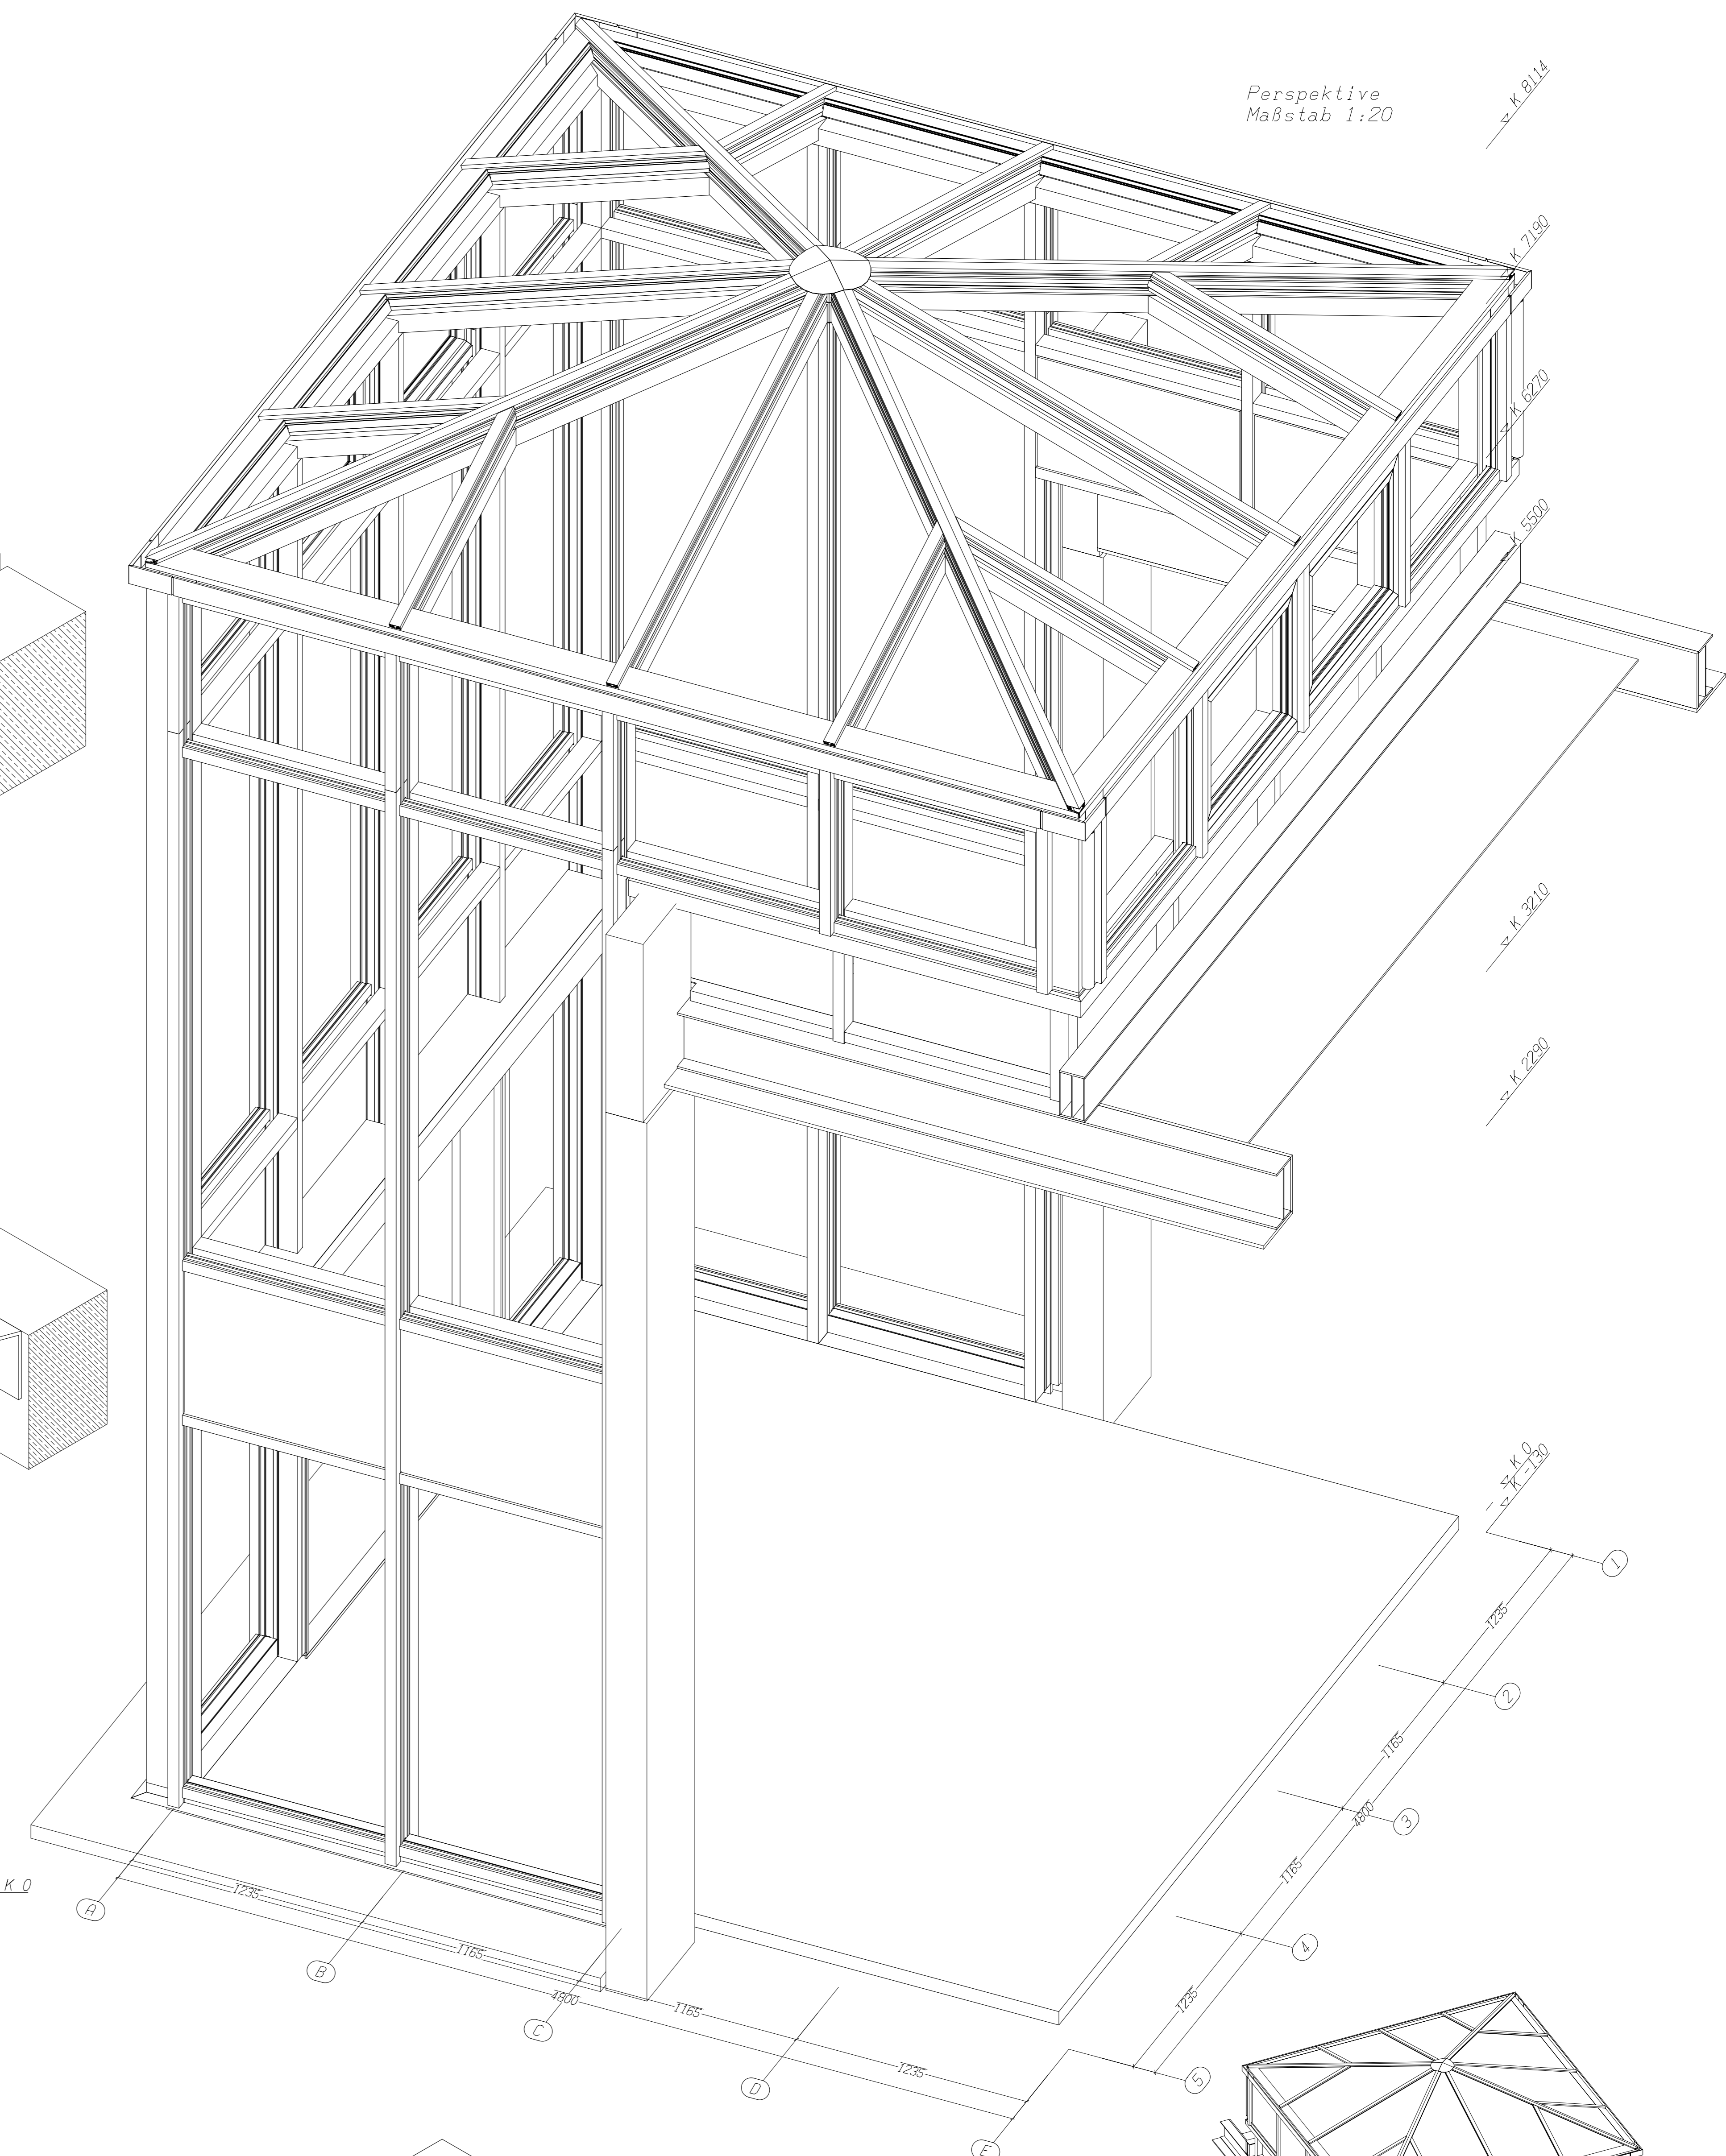

Perspektive
Maßstab 1:20

Mittelposten
Maßstab 1:2

Mittelposten
Maßstab 1:2

Mittelposten
Maßstab 1:2

Perspektive
Maßstab 1:20

Eckpfosten über Dachebene
Maßstab 1:2

Eckpfosten über Dachebene
Maßstab 1:2

Eckpfosten über Dachebene
Maßstab 1:2

Alle Aluminiumprofile RAL 9007 (Graualuminium)

PLG. KOTTHEFF GmbH		Maßstab: Siehe Zeichnung!	
10000 Köln, Heister Straße 73a			
Tel: 0212/9414-0 Fax: 0212/9414-50			
Bearb.:	Datum:	Gene:	Benennung:
07.11.1999			Kalk-Mülheimer Straße 177
			51103 Köln
			Eingangsturm
Auflage:	Zeichnung:	Blatt:	
990416		002	
		Bl.	
Entf.	Änderung:	Datum:	Name: