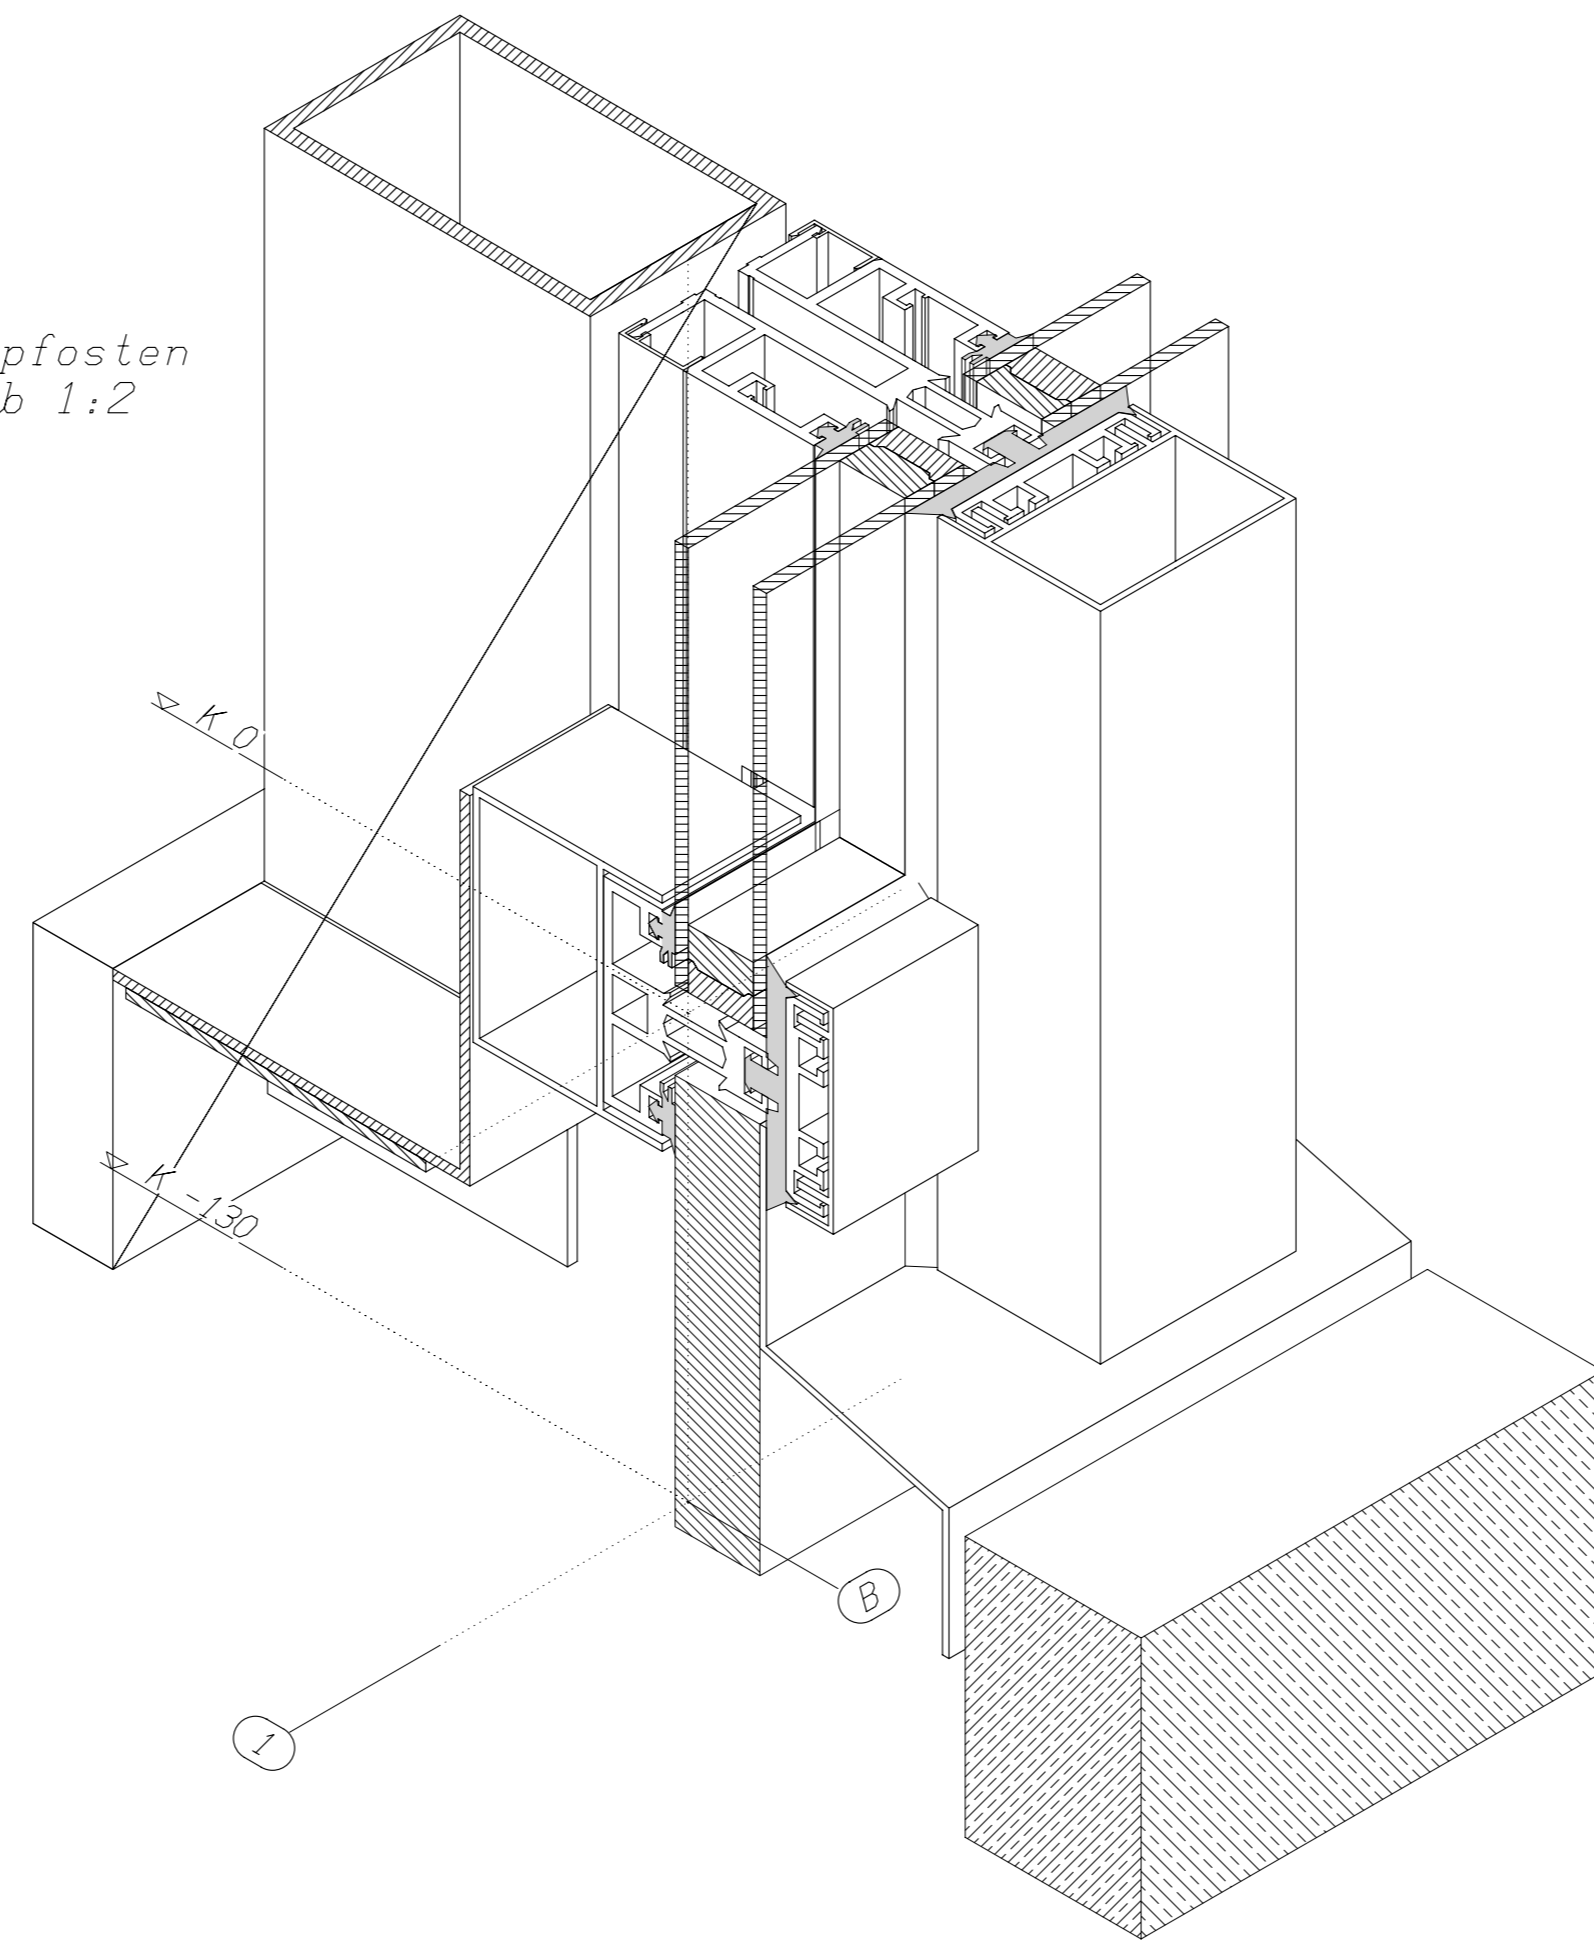

Perspektive
Maßstab 1:20

Mittelposten
Maßstab 1:2

Mittelposten
Maßstab 1:2

Mittelposten
Maßstab 1:2

Perspektive
Maßstab 1:20

Eckpfosten über Dachebene
Maßstab 1:2

Eckpfosten über Dachebene
Maßstab 1:2

Eckpfosten über Dachebene
Maßstab 1:2

Alle Aluminiumprofile RAL 9007 (Graualuminium)

PLG. KOTTHEFF GmbH		Maßstab: Siehe Zeichnung!	
10000 Köln, Heister Straße 73a			
Tel: 0212/9414-0 Fax: 0212/9414-50			
Bearb.:	Datum:	Gene:	Benennung:
07.11.1999			Kalk-Mülheimer Straße 177
			51103 Köln
			Eingangsturm
Auflage:	Zeichnung:	Blatt:	
990416		002	
		Bl.	
Entf.	Änderung:	Datum:	Name: