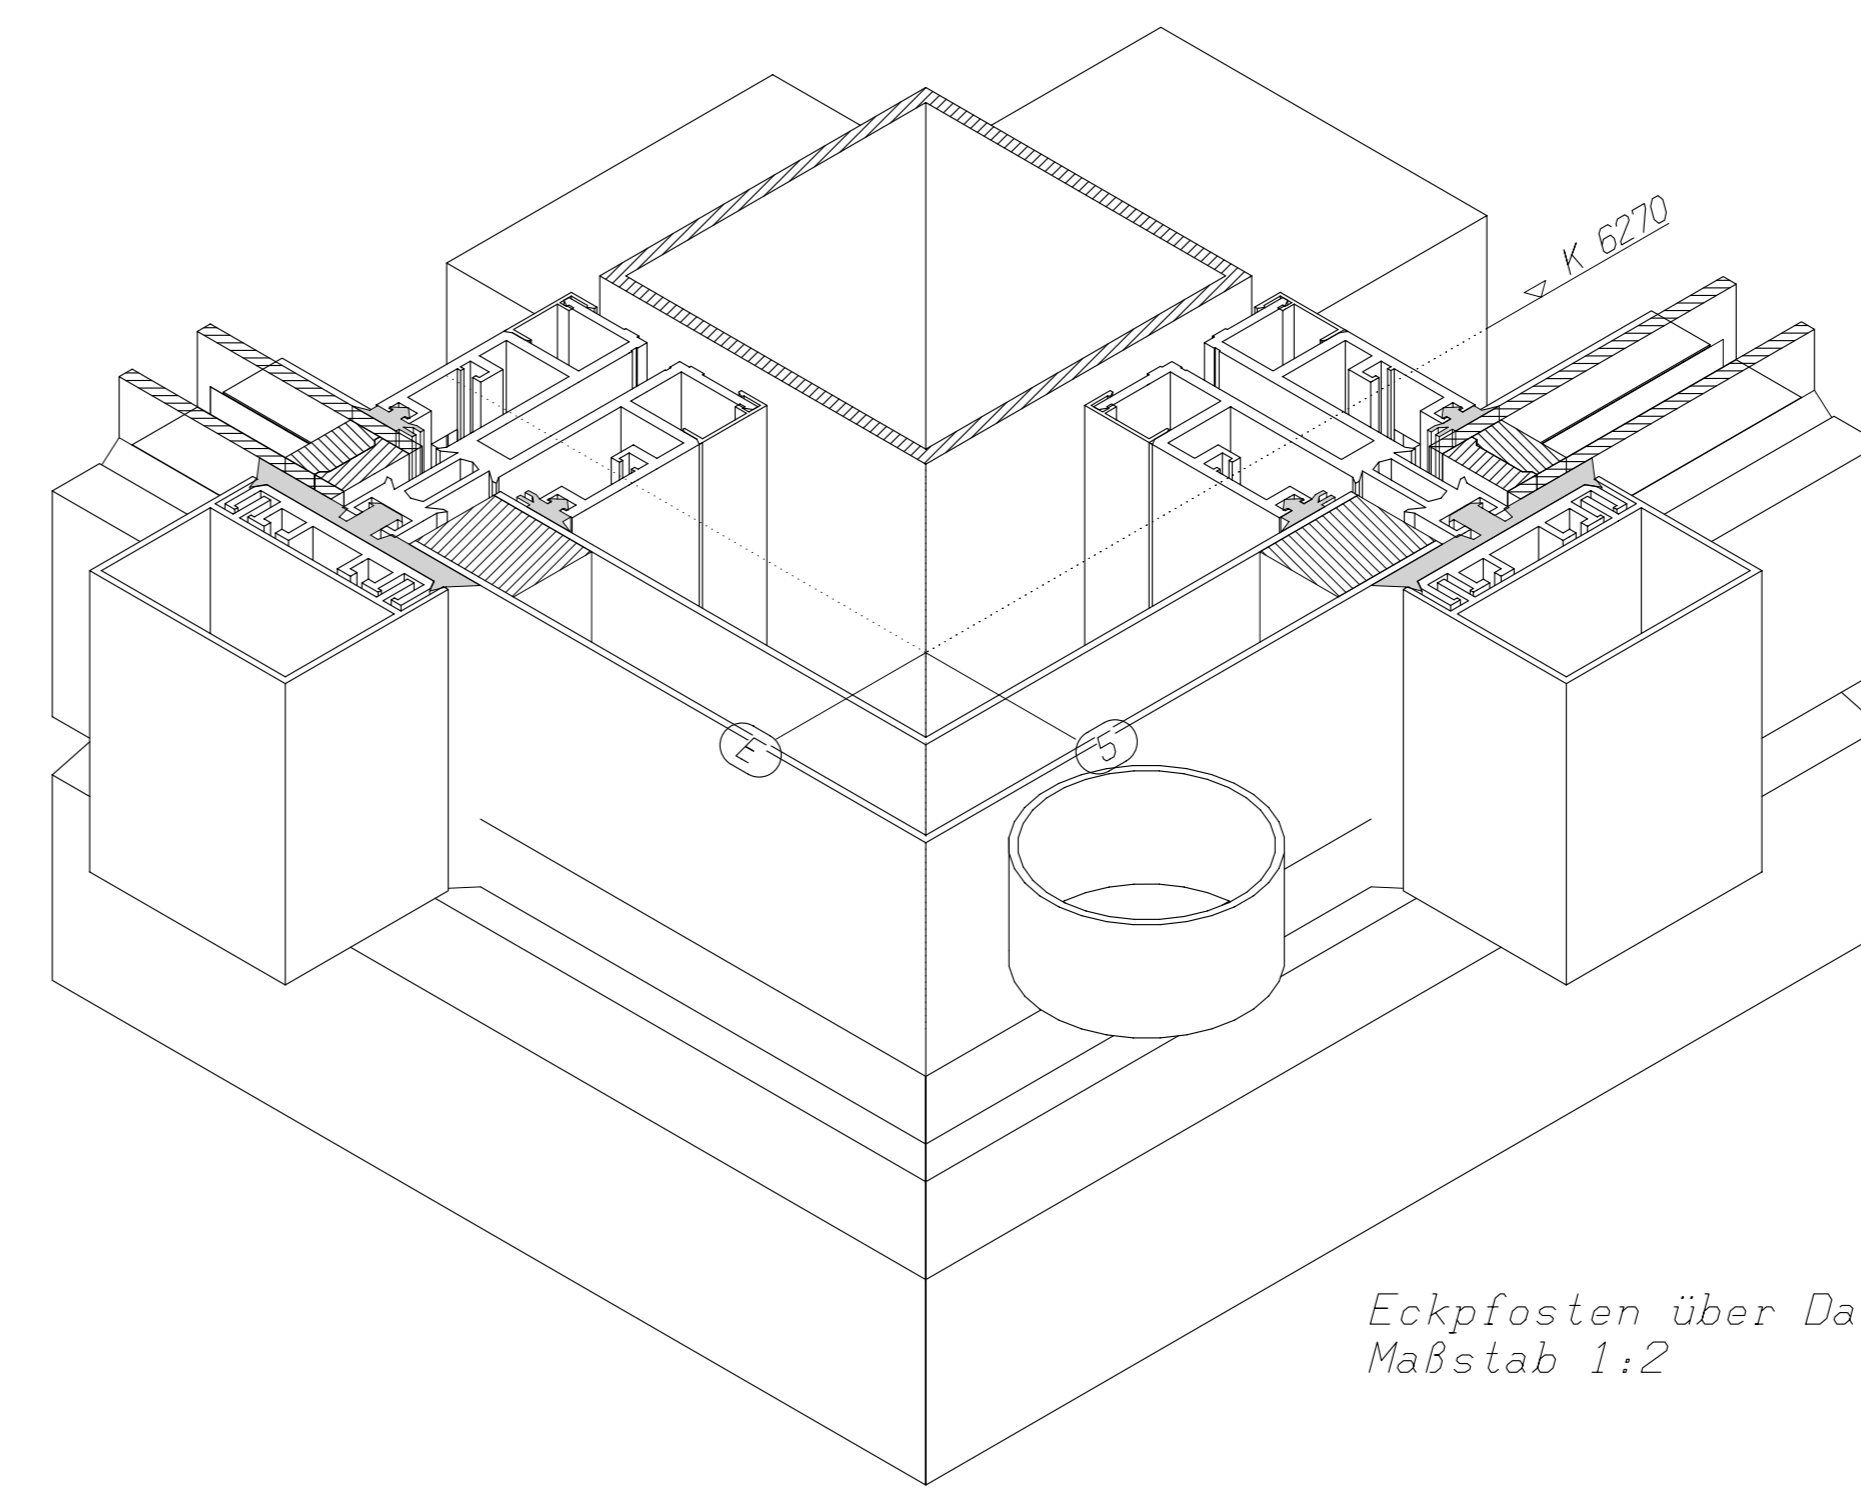

Perspektive
Maßstab 1:20

Mittelposten
Maßstab 1:2

Mittelposten
Maßstab 1:2

Mittelposten
Maßstab 1:2

Perspektive
Maßstab 1:20

Eckpfosten über Dachebene
Maßstab 1:2

Eckpfosten über Dachebene
Maßstab 1:2

Eckpfosten über Dachebene
Maßstab 1:2

Alle Aluminiumprofile RAL 9007 (Graualuminium)

PLG. KOTTHEFF GmbH		Maßstab: Siehe Zeichnung!	
10000 Köln, Heister Straße 73a			
Tel: 0212/9414-0 Fax: 0212/9414-50			
Bearb.:	Datum:	Gene:	Benennung:
07.11.1999			Kalk-Mülheimer Straße 177
			51103 Köln
			Eingangsturm
Auflage:	Zeichnung:	Blatt:	
990416		002	
		Bl.	
Entf.	Änderung:	Datum:	Name: