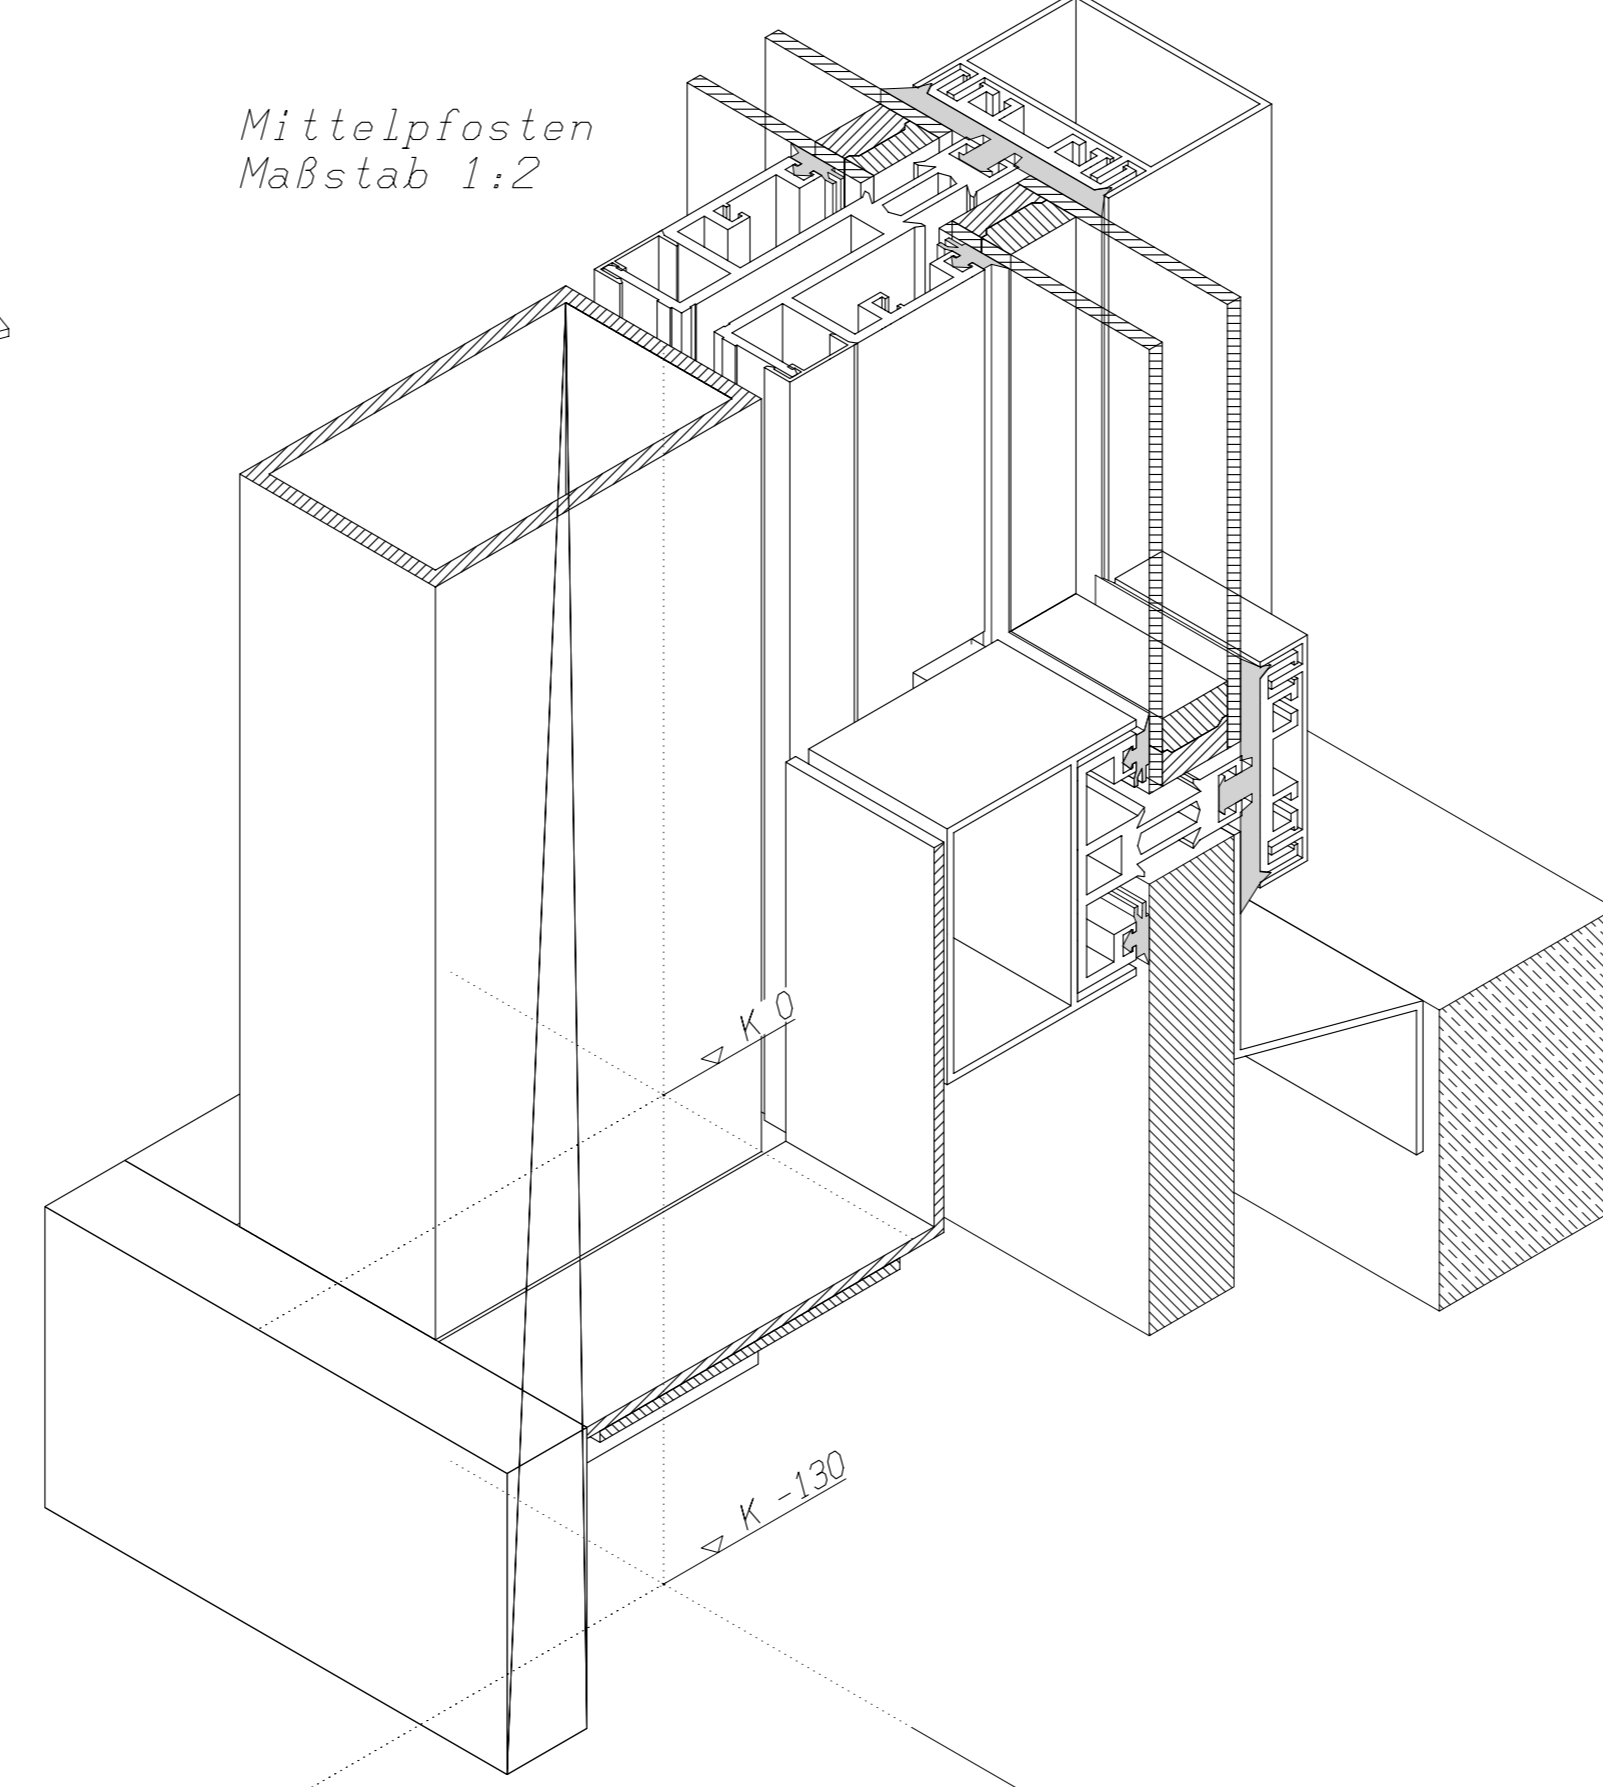

Perspektive
Maßstab 1:20

Mittelposten
Maßstab 1:2

Mittelposten
Maßstab 1:2

Mittelposten
Maßstab 1:2

Perspektive
Maßstab 1:20

Eckpfosten über Dachebene
Maßstab 1:2

Eckpfosten über Dachebene
Maßstab 1:2

Eckpfosten über Dachebene
Maßstab 1:2

Alle Aluminiumprofile RAL 9007 (Graualuminium)

PLG. KOTTHEFF GmbH		Maßstab: Siehe Zeichnung!	
10000 Köln, Heister Straße 73a			
Tel: 0212/9414-0 Fax: 0212/9414-50			
Bearb.:	Datum:	Gene:	Benennung:
07.11.1999			Kalk-Mülheimer Straße 177
			51103 Köln
			Eingangsturm
Auflage:	Zeichnung:	Blatt:	
990416		002	
		Bl.	
Entf.	Änderung:	Datum:	Name: