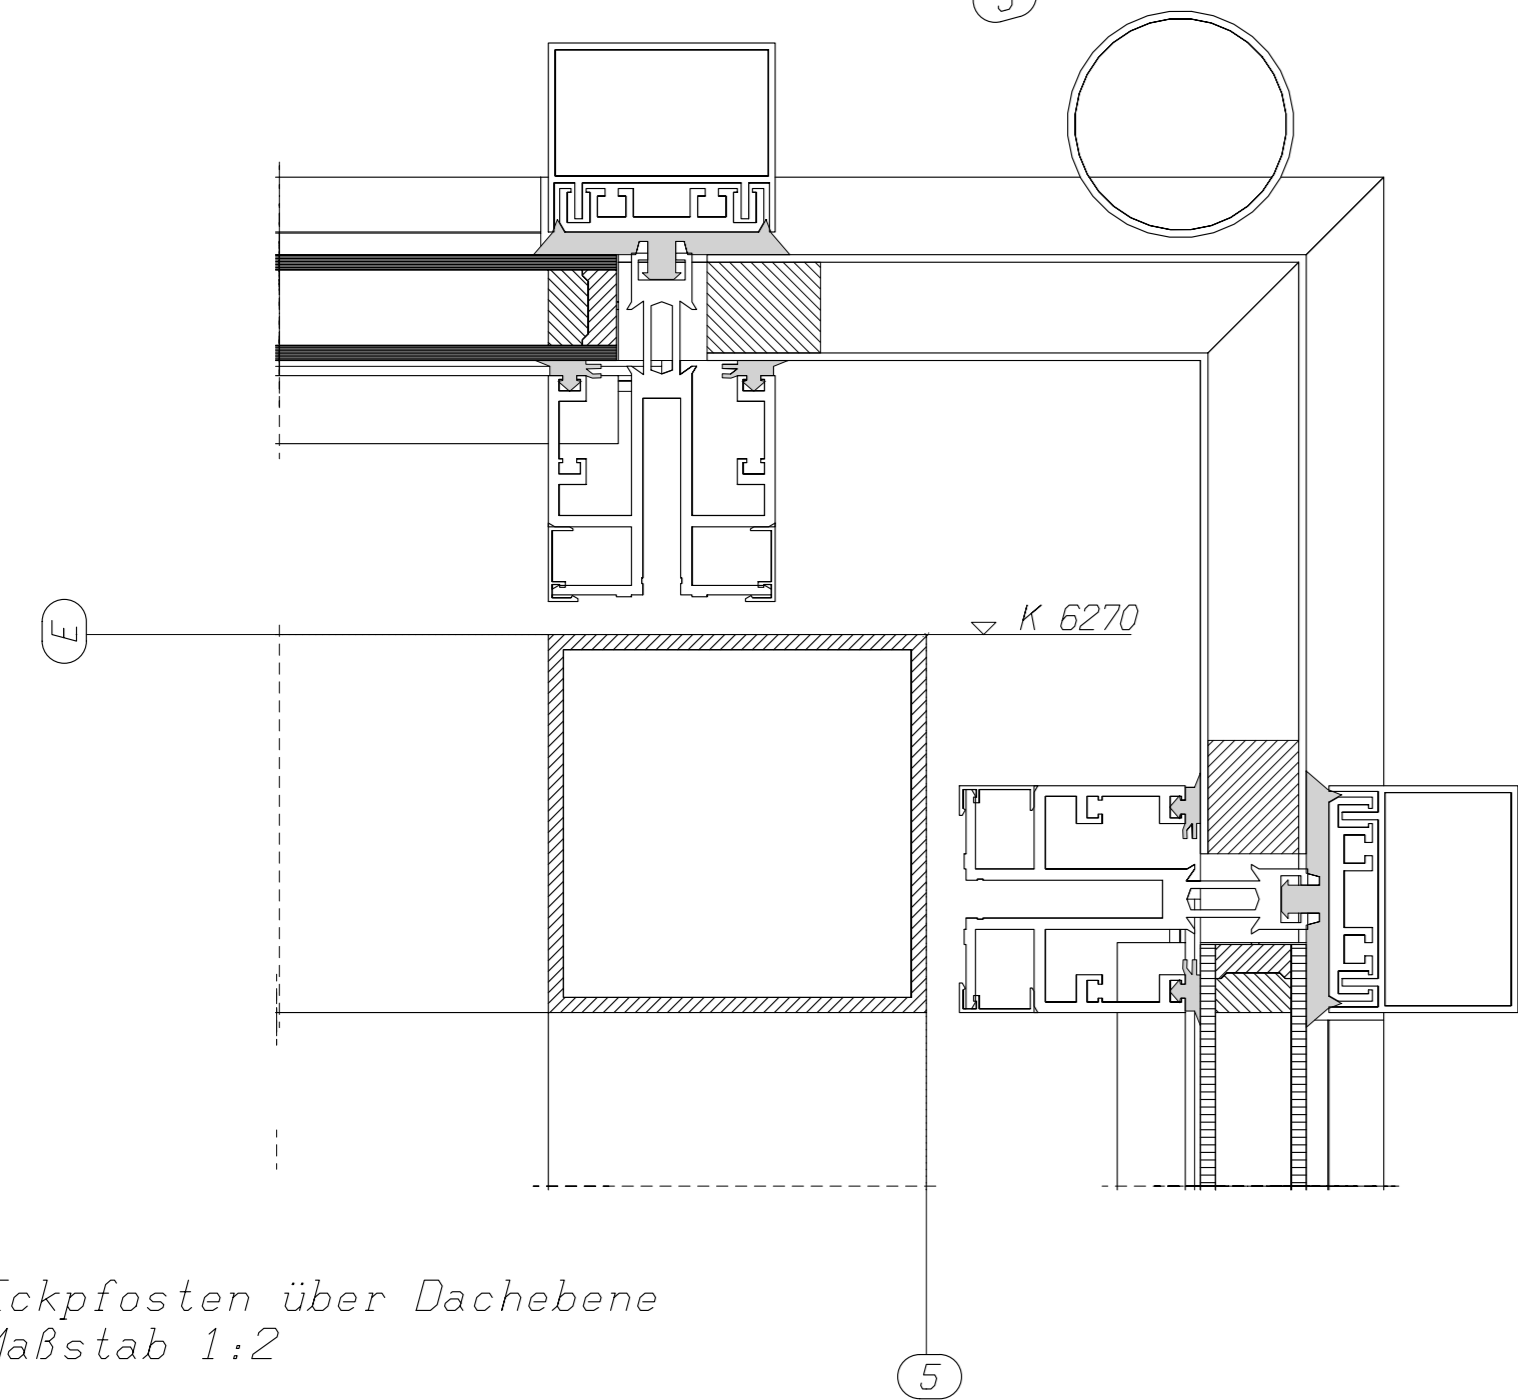

Perspektive
Maßstab 1:20

Mittelposten
Maßstab 1:2

Mittelposten
Maßstab 1:2

Mittelposten
Maßstab 1:2

Perspektive
Maßstab 1:20

Eckpfosten über Dachebene
Maßstab 1:2

Eckpfosten über Dachebene
Maßstab 1:2

Eckpfosten über Dachebene
Maßstab 1:2

Alle Aluminiumprofile RAL 9007 (Graualuminium)

PLG. KOTTHEFF GmbH		Maßstab: Siehe Zeichnung!	
10000 Köln, Heister Straße 73a			
Tel: 0212/9414-0 Fax: 0212/9414-50			
Bearb.:	Datum:	Gene:	Benennung:
07.11.1999			Kalk-Mülheimer Straße 177
			51103 Köln
			Eingangsturm
Auflage:	Zeichnung:	Blatt:	
990416		002	
		Bl.	
Entf.	Änderung:	Datum:	Name: