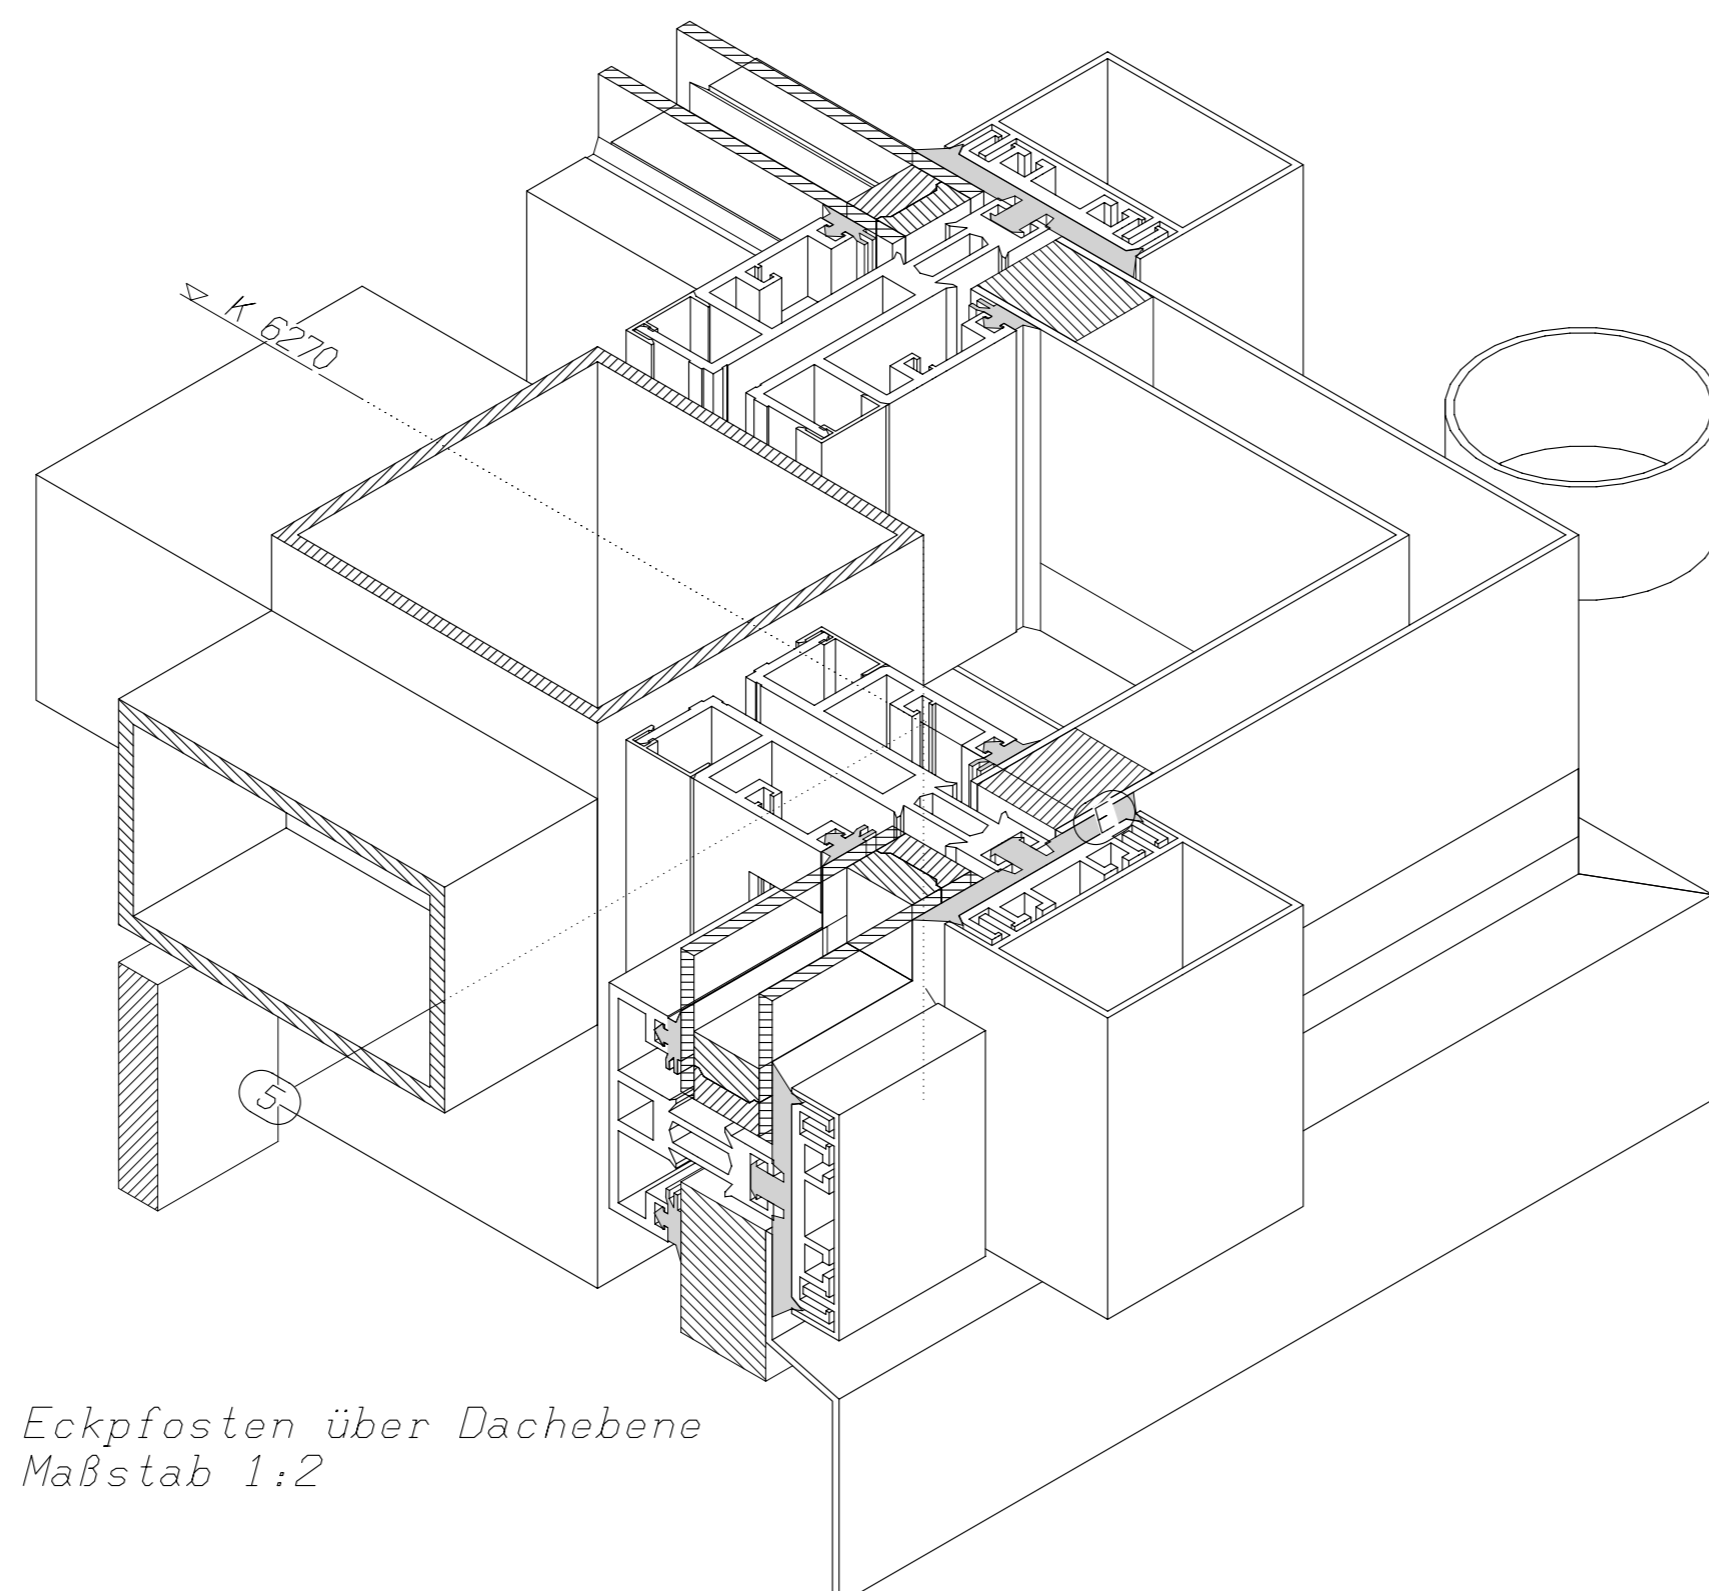

Perspektive
Maßstab 1:20

Mittelposten
Maßstab 1:2

Mittelposten
Maßstab 1:2

Mittelposten
Maßstab 1:2

Perspektive
Maßstab 1:20

Eckpfosten über Dachebene
Maßstab 1:2

Eckpfosten über Dachebene
Maßstab 1:2

Eckpfosten über Dachebene
Maßstab 1:2

Alle Aluminiumprofile RAL 9007 (Graualuminium)

PLG. KOTTHEFF GmbH		Maßstab: Siehe Zeichnung!	
10000 Köln, Heister Straße 73a			
Tel: 0212/9414-0 Fax: 0212/9414-50			
Bearb.:	Datum:	Gene:	Benennung:
07.11.1999			Kalk-Mülheimer Straße 177
			51103 Köln
			Eingangsturm
Auflage:	Zeichnung:	Blatt:	
990416		002	
		Bl.	
Entf.	Änderung:	Datum:	Name: