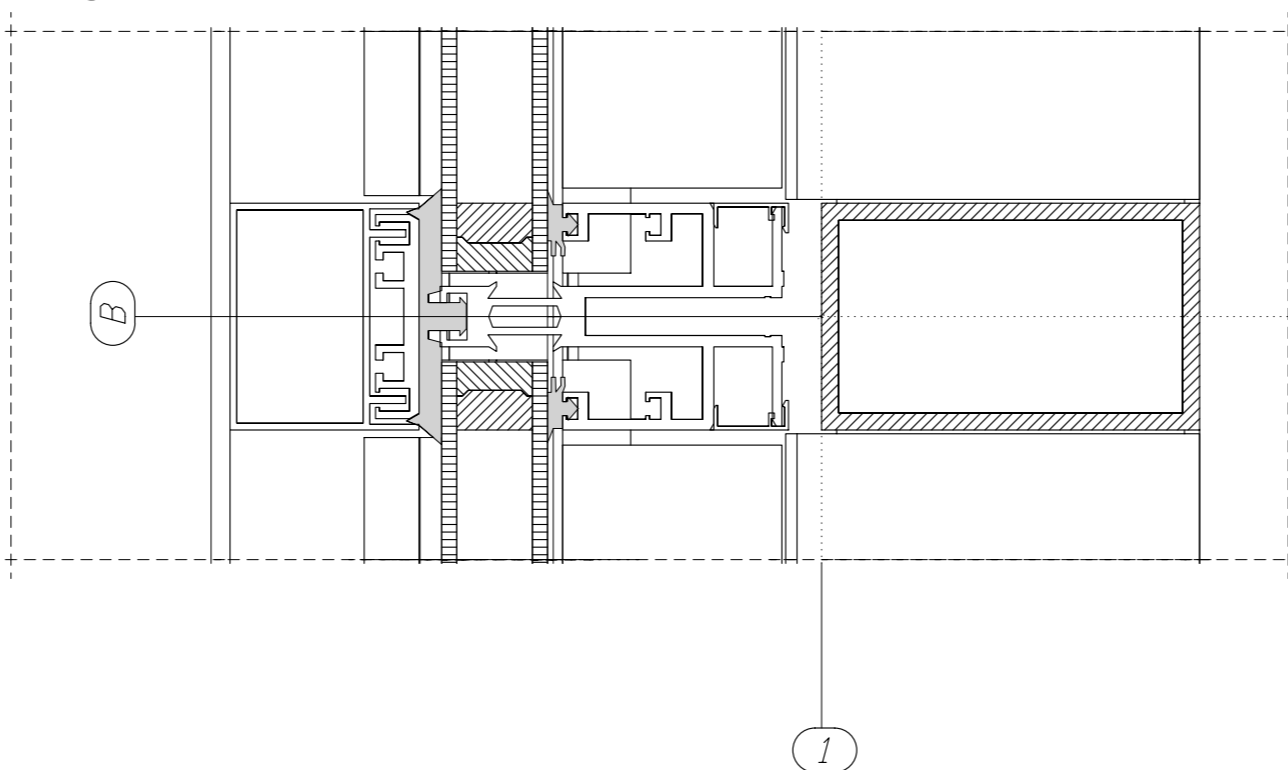

Perspektive
Maßstab 1:20

Mittelposten
Maßstab 1:2

Mittelposten
Maßstab 1:2

Mittelposten
Maßstab 1:2

Perspektive
Maßstab 1:20

Eckpfosten über Dachebene
Maßstab 1:2

Eckpfosten über Dachebene
Maßstab 1:2

Eckpfosten über Dachebene
Maßstab 1:2

Alle Aluminiumprofile RAL 9007 (Graualuminium)

PLG. KOTTHEFF GmbH		Maßstab: Siehe Zeichnung!	
10000 Köln, Heister Straße 73a			
Tel: 0212/9414-0 Fax: 0212/9414-50			
Bearb.:	Datum:	Gene:	Benennung:
07.11.1999			Kalk-Mülheimer Straße 177
			51103 Köln
			Eingangsturm
Auflage:	Zeichnung:	Blatt:	
990416		002	
		Bl.	
Entf.	Änderung:	Datum:	Name: